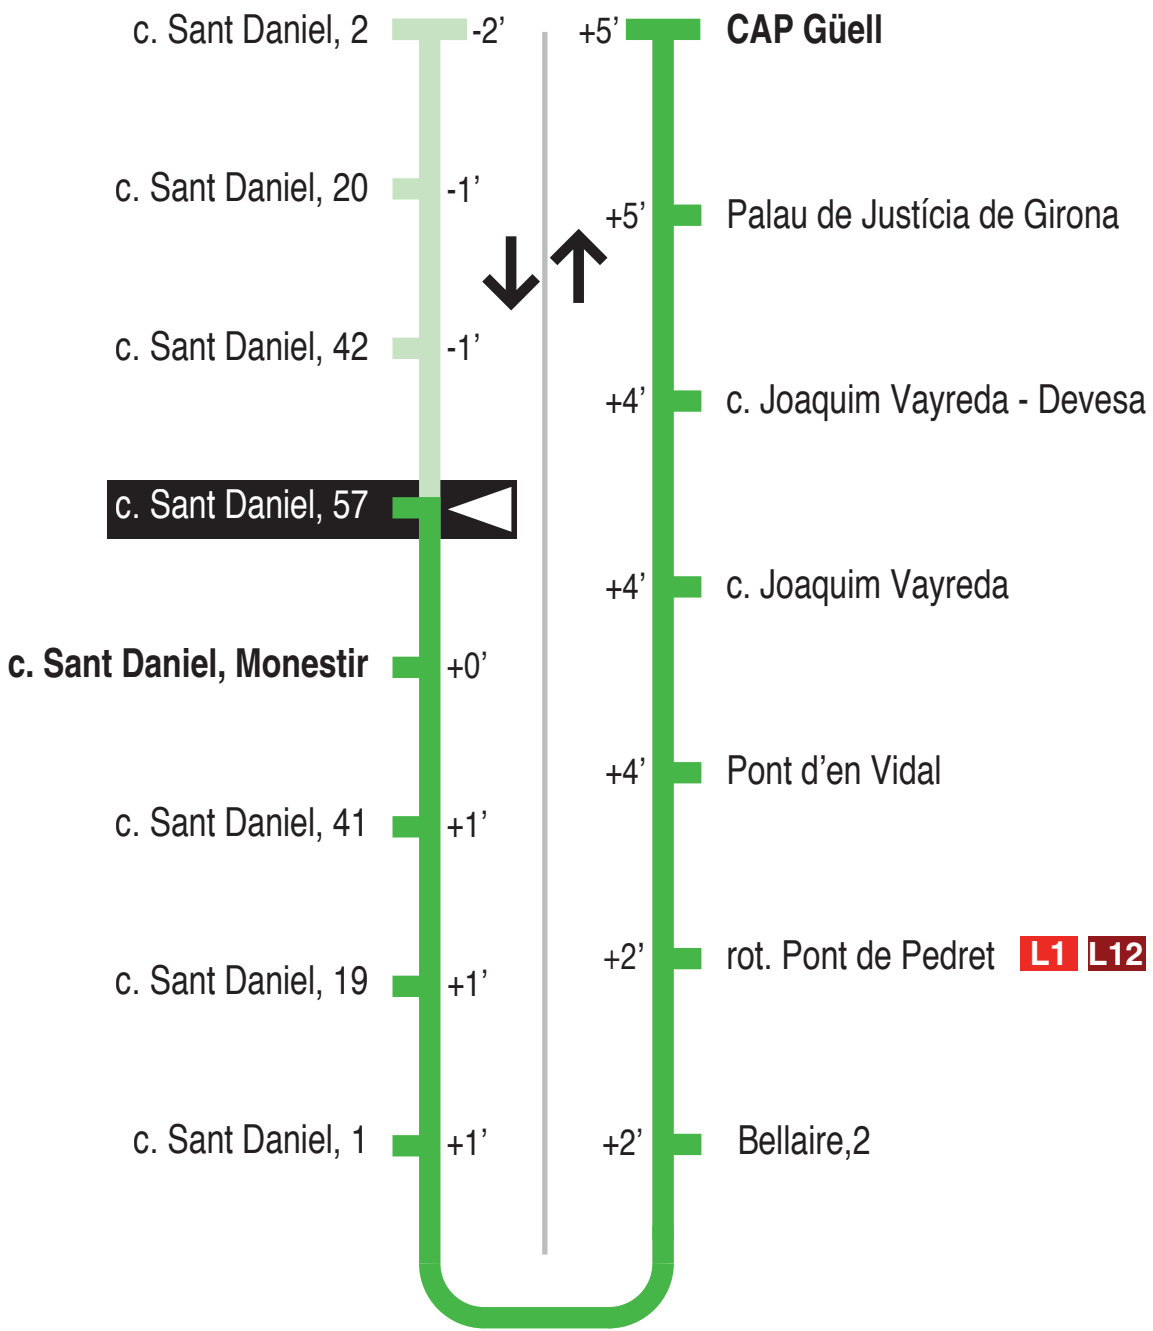

L11 CAP Güell - pl. Pompeu Fabra - CAP Montilivi - UdG-Montilivi
c. Sant Daniel, 57 15343

Hores de pas per parada: c. Sant Daniel, 57

De dilluns a divendres feiners						
No hi ha servei						
Dissabtes feiners						
08.25	09.55	12.25	14.25	17.25	19.25	21.25
Diumenges i festius						
No hi ha servei						

Per incidències del trànsit poden variar +/- 5 minuts