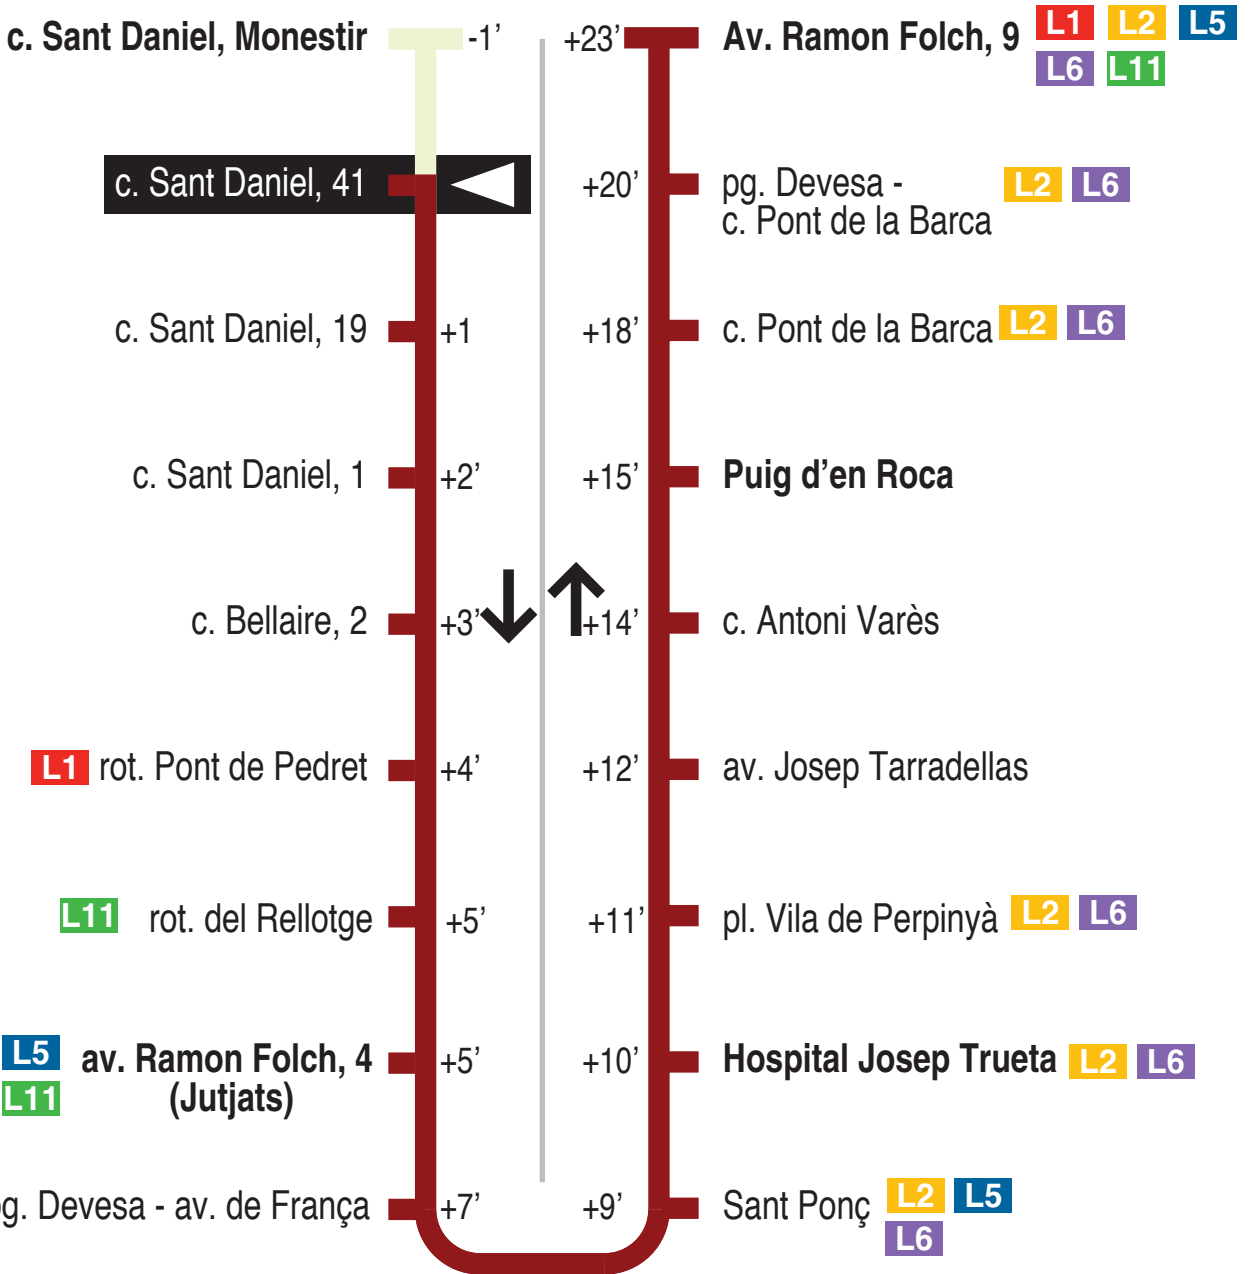

L12 Av. Ramon Folch - Barri Vell - c. Sant Daniel - Puig d'en Roca
 c. Sant Daniel, 41 15342

 Recorregut ja realitzat

Hores de pas per parada: c. Sant Daniel, 41

De dilluns a divendres feiners										60'
07.21	08.21	09.21	10.21	11.21	12.21	13.21	14.21	15.21	16.21	
17.21	18.21	19.21	20.21	21.21						
Dissabtes feiners										
No circula										
Diumenges i festius										
No circula										

Per incidències del trànsit poden variar +/- 5 minuts