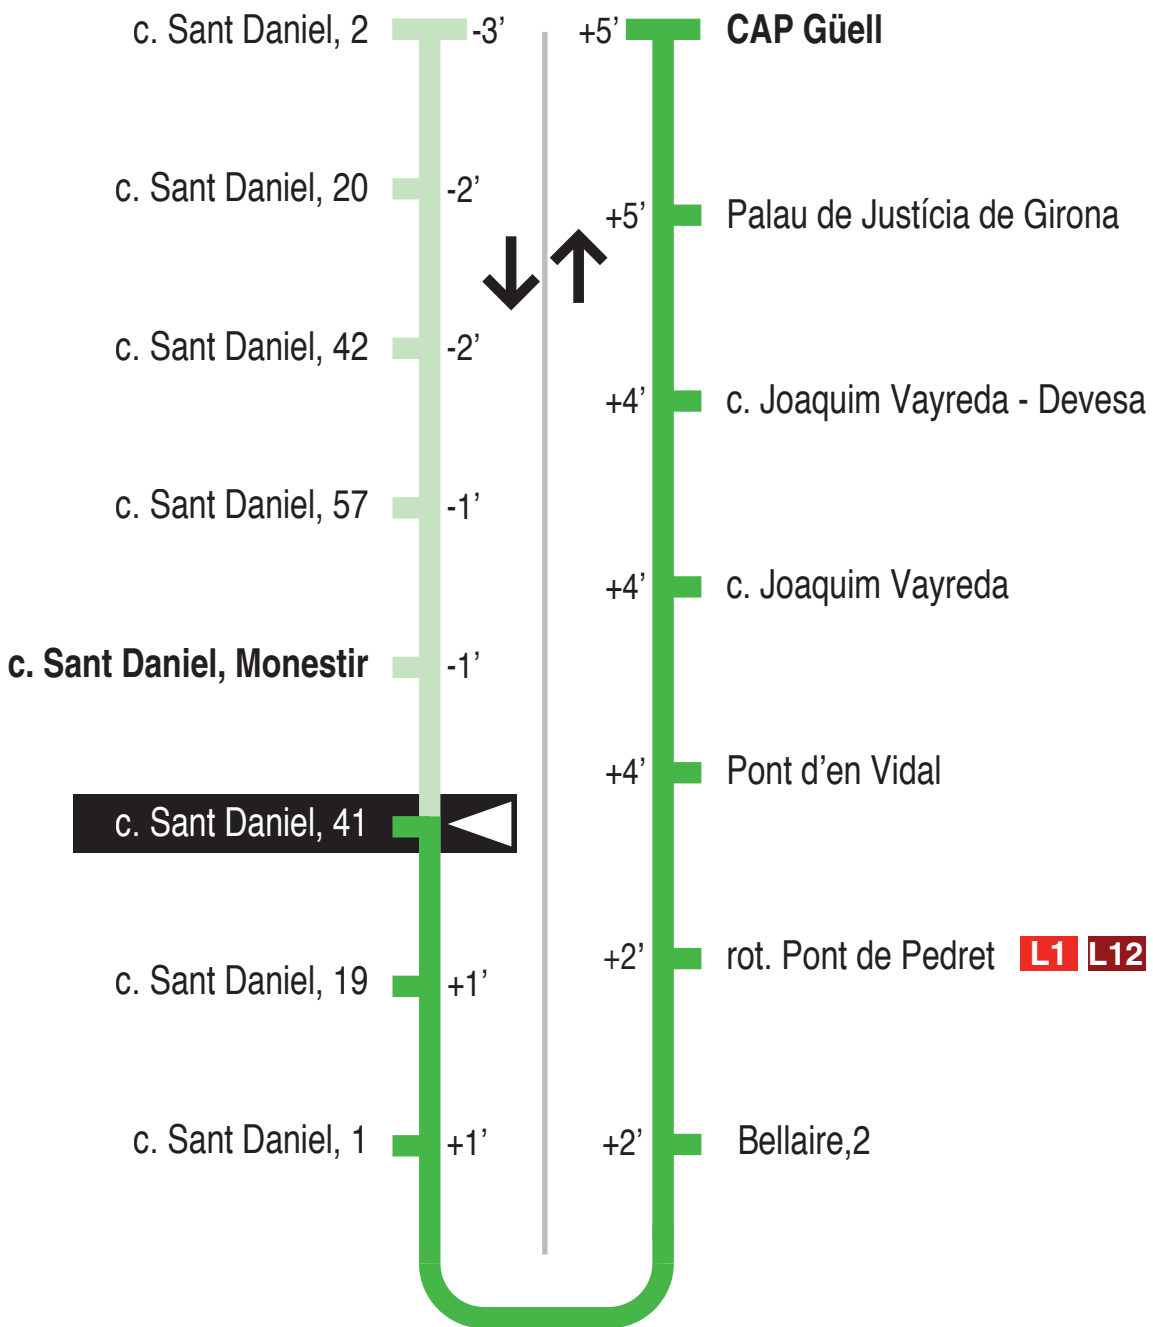

L11 CAP Güell - pl. Pompeu Fabra - CAP Montilivi -
UdG-Montilivi
c. Sant Daniel, 41 15342

■ Recorregut ja realitzat

Hores de pas per parada: c. Sant Daniel, 41

De dilluns a divendres feiners						
No hi ha servei						
Dissabtes feiners						
08.26	09.56	12.26	14.26	17.26	19.26	21.26
Diumenges i festius						
No hi ha servei						

Per incidències del trànsit poden variar +/- 5 minuts