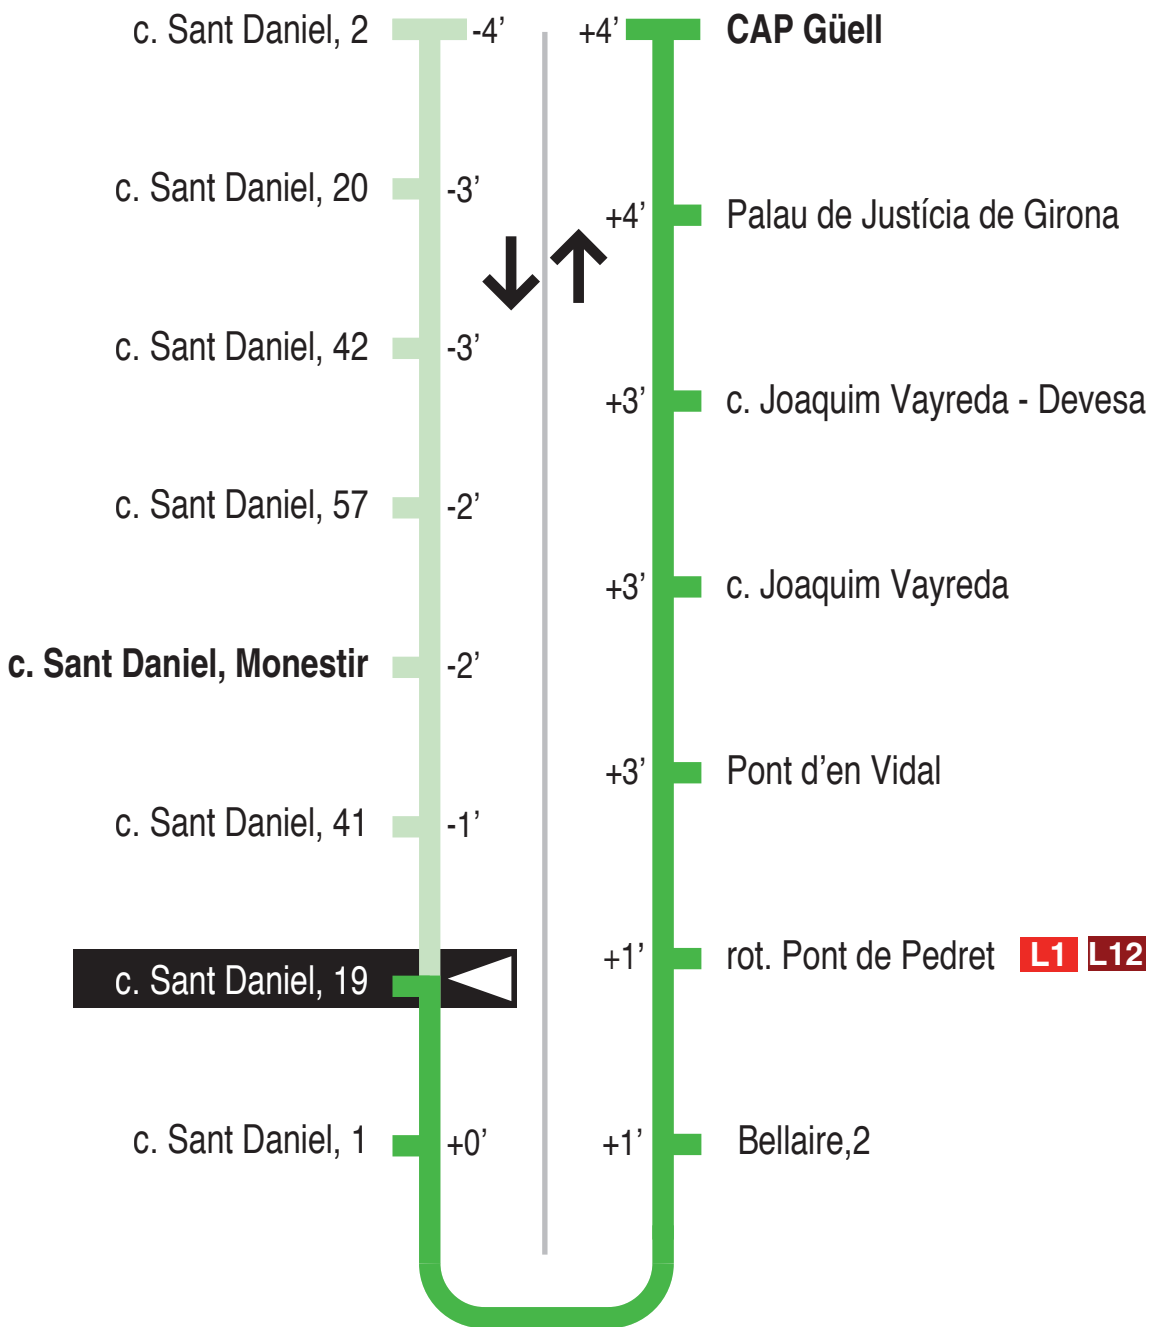

L11 CAP Güell - pl. Pompeu Fabra - CAP Montilivi -
UdG-Montilivi
c. Sant Daniel, 19 15341

Recorregut ja realitzat

Hores de pas per parada: c. Sant Daniel, 19

De dilluns a divendres feiners						
No hi ha servei						
Dissabtes feiners						
08.26	09.56	12.26	14.26	17.26	19.26	21.26
Diumenges i festius						
No hi ha servei						

Per incidències del trànsit poden variar +/- 5 minuts