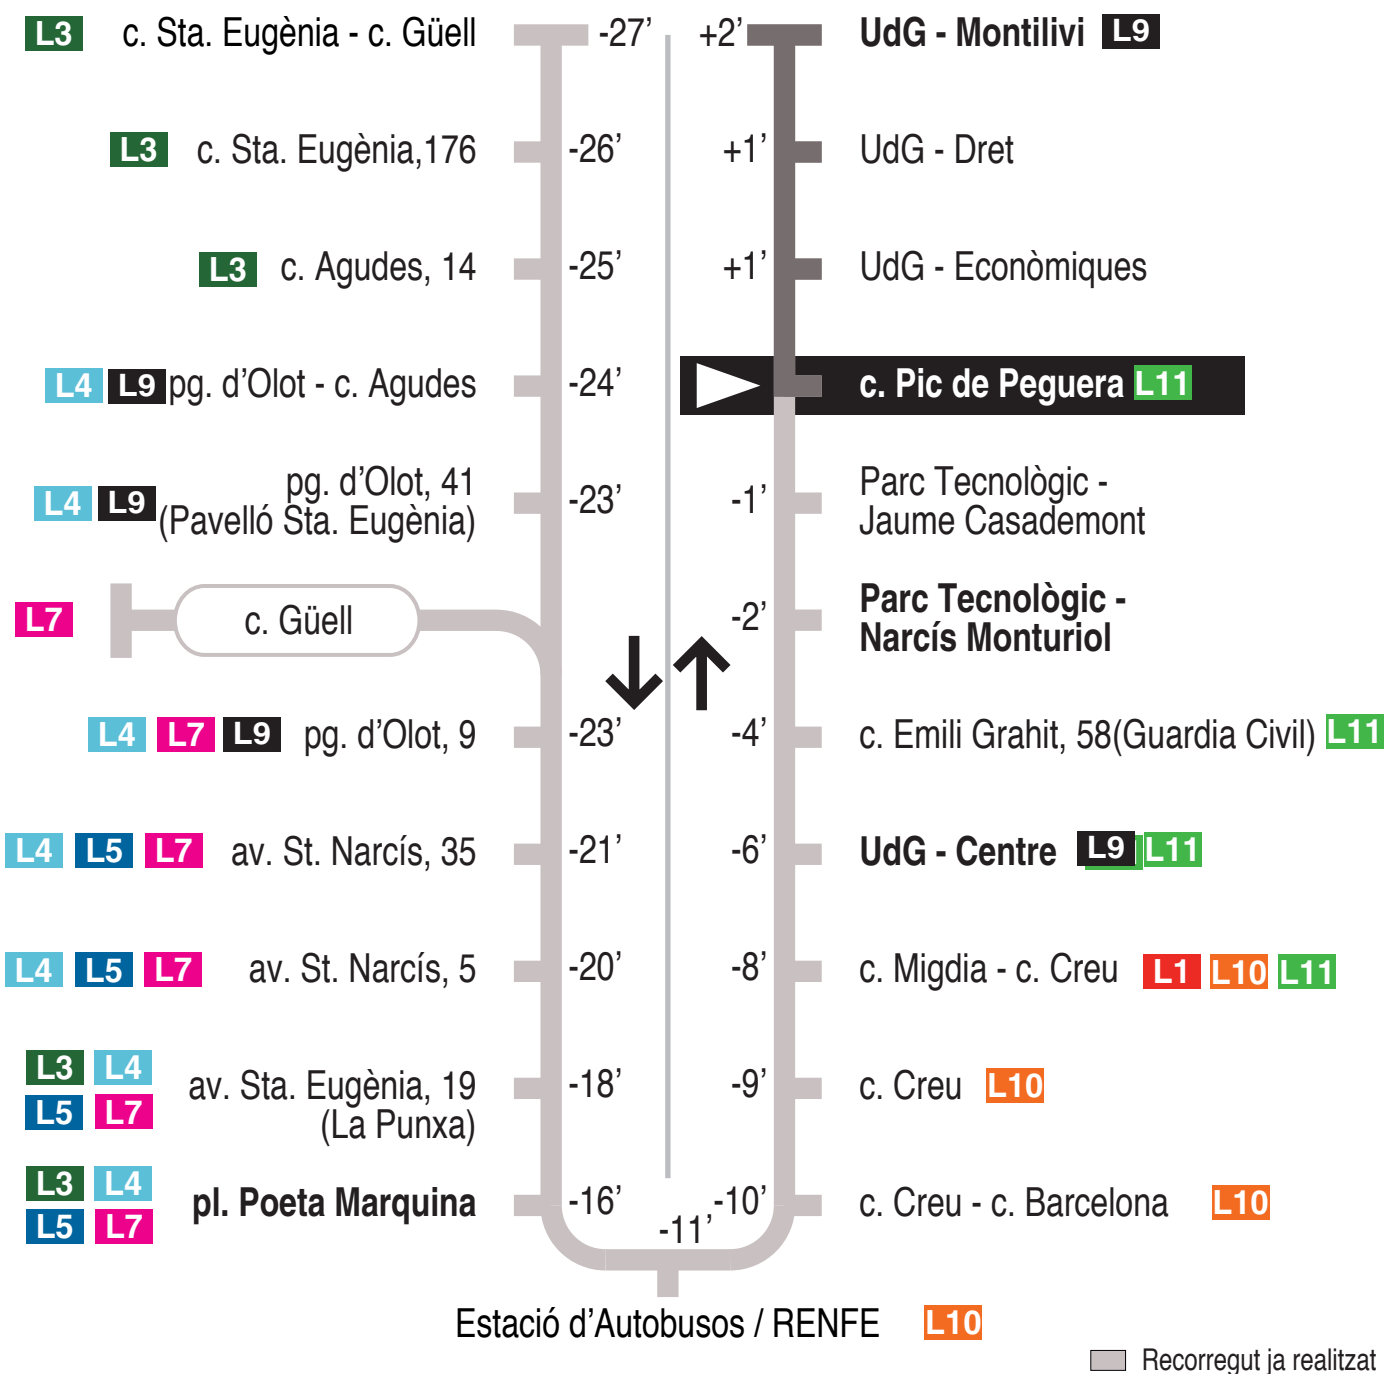

L8 Estació autobusos / RENFE - Parc Tecnològic
 Universitat de Girona / Montilivi
 c. Pic de Peguera 15338

Hores de pas per parada: c. Pic de Peguera

De dilluns a divendres feiners (excepte juliol i agost)										30'
07.36	07.56	08.26	08.56	09.26	09.56	10.26	10.56	11.26	11.56	
12.26	12.56	13.26	13.56	14.26	14.56	15.26	15.56	16.26	16.56	
17.26	17.56	18.26	18.56	19.26	19.56	20.26	20.56	21.26		
De dilluns a divendres feiners (juliol) - *(A l'agost no hi ha servei)										30'
07.36	07.56	08.26	08.56	09.26	09.56	10.26	10.56	11.26	11.56	
12.26	12.56	13.26	13.56	14.26	14.56	15.26	15.56	16.26	16.56	
17.26	17.56	18.26	18.56	19.26	19.56	20.26	20.56	21.26		
Dissabtes feiners										
No hi ha servei										
Diumenges i festius										
No hi ha servei										

Per incidències del trànsit poden variar +/- 5 minuts