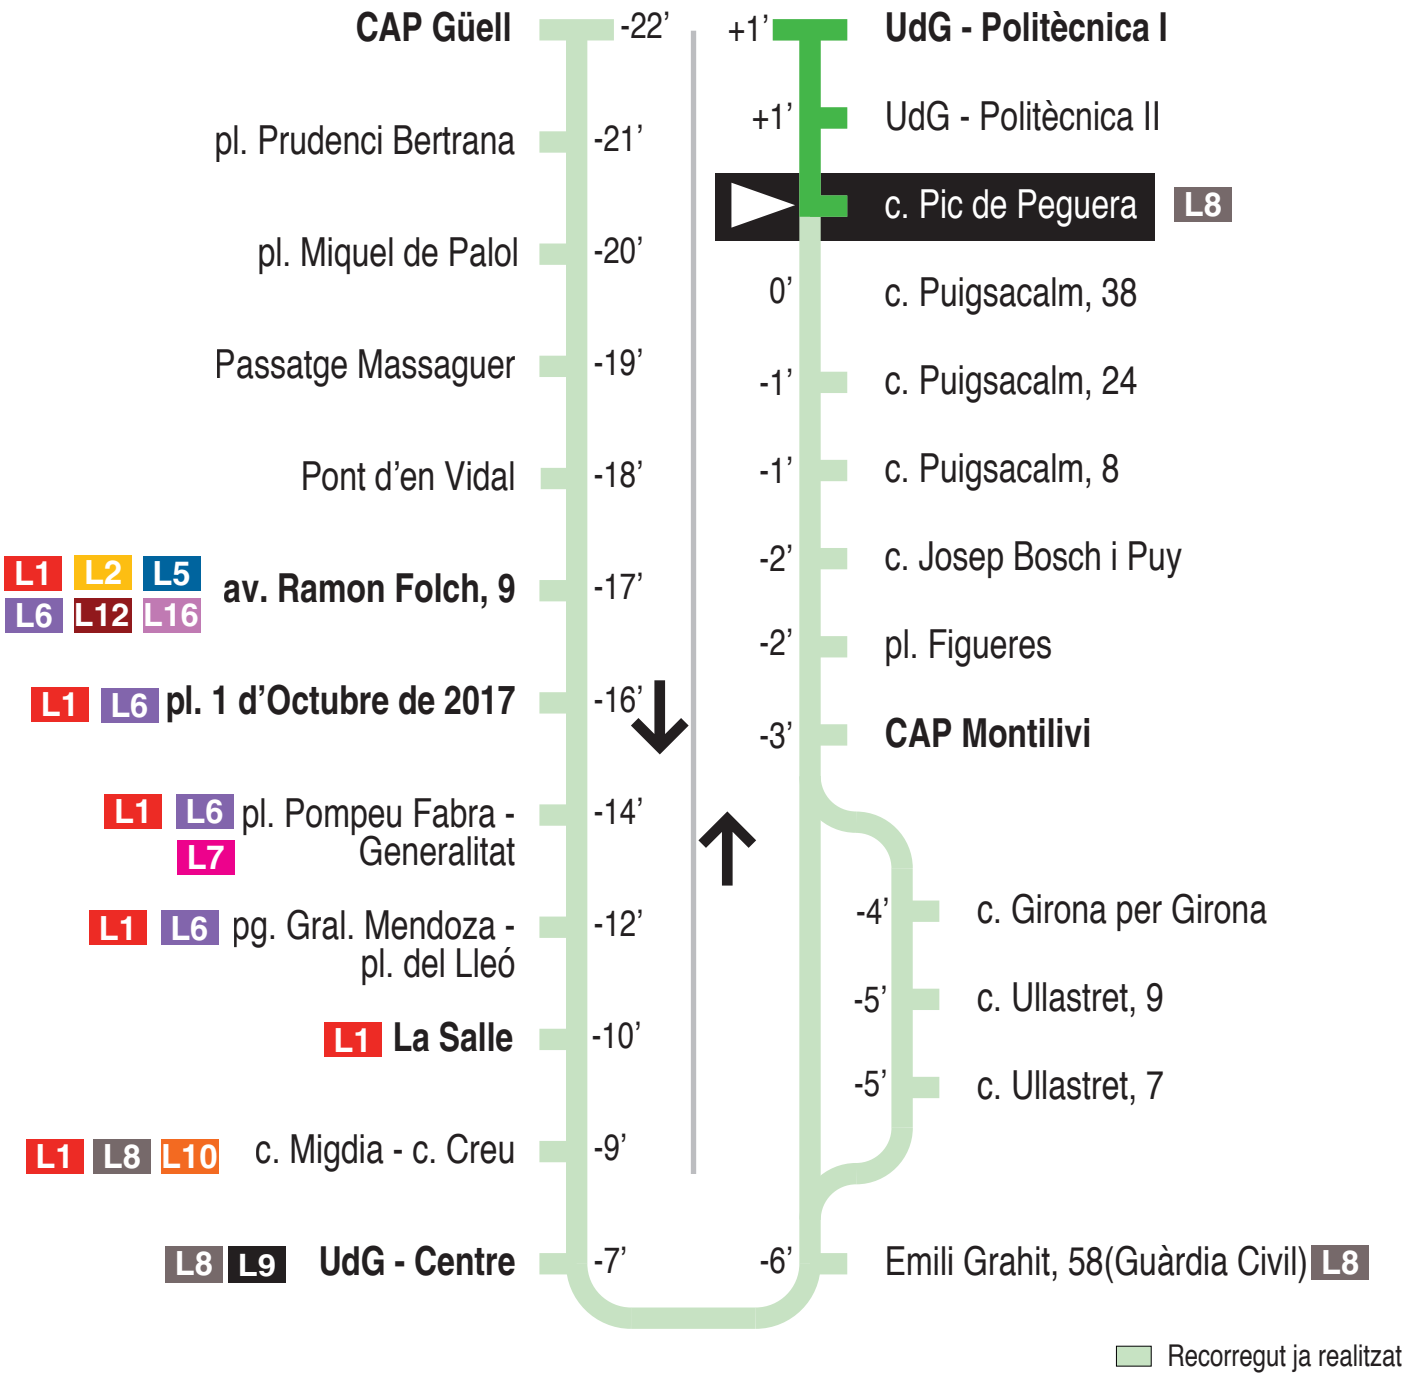

L11 CAP Güell - pl. Pompeu Fabra - CAP Montilivi - UdG-Montilivi
c. Pic de Peguera 15338

Hores de pas per parada: c. Pic de Peguera

De dilluns a divendres feiners (excepte agost)									
07.48	08.03	08.18	08.33	08.48	09.03	09.18	09.33	09.48	10.03
10.18	10.33	10.48	11.03	11.18	11.33	11.48	12.03	12.18	12.33
12.48	13.03	13.18	13.33	13.48	14.03	14.18	14.33	14.48	15.03
15.18	15.33	15.48	16.03	16.18	16.33	16.48	17.03	17.18	17.33
17.48	18.03	18.18	18.33	18.48	19.03	19.18	19.33	19.48	20.03
20.18	20.33	20.48	21.03	21.18					
De dilluns a divendres feiners (agost)									
07.48	08.18	08.48	09.18	09.48	10.18	10.48	11.18	11.48	12.18
12.48	13.18	13.48	14.18	14.48	15.18	15.48	16.18	16.48	17.18
17.48	18.18	18.48	19.18	19.48	20.18	20.48			
Dissabtes feiners									
07.48	08.18	08.48	09.18	09.48	10.18	10.48	11.18	11.48	12.18
12.48	13.18	13.48	14.48	15.48	16.48	17.48	18.48	19.48	20.48
Diumenges i festius									
No hi ha servei									

Per incidències del trànsit poden variar +/- 5 minuts