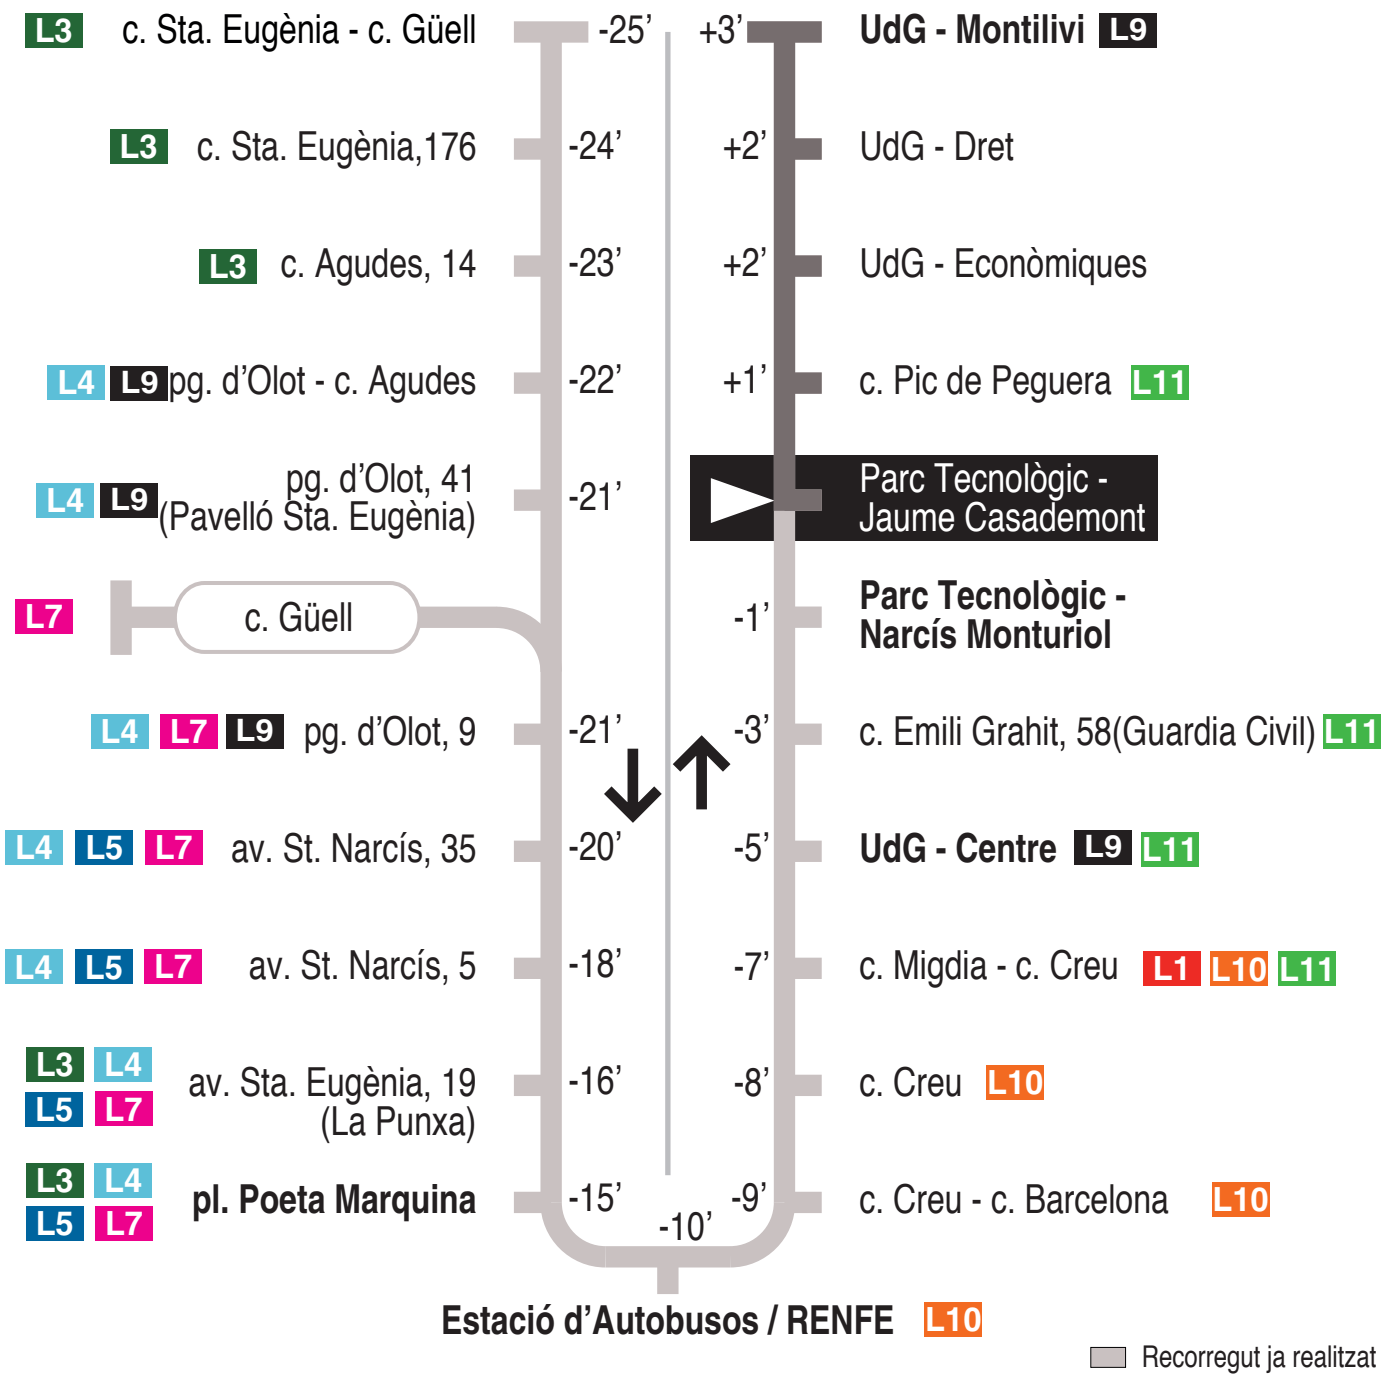

**L8** Estació autobusos / RENFE - Parc Tecnològic  
 Universitat de Girona / Montilivi  
 Parc Tecnològic - J.Casademont 15337

**Hores de pas per parada: Parc Tecnològic - Jaume Casademont**

De dilluns a divendres feiners (excepte juliol i agost)										30'
07.35	07.55	08.25	08.55	09.25	09.55	10.25	10.55	11.25	11.55	
12.25	12.55	13.25	13.55	14.25	14.55	15.25	15.55	16.25	16.55	
17.25	17.55	18.25	18.55	19.25	19.55	20.25	20.55	21.25		
De dilluns a divendres feiners (juliol) - *(A l'agost no hi ha servei)										30'
07.35	07.55	08.25	08.55	09.25	09.55	10.25	10.55	11.25	11.55	
12.25	12.55	13.25	13.55	14.25	14.55	15.25	15.55	16.25	16.55	
17.25	17.55	18.25	18.55	19.25	19.55	20.25	20.55	21.25		
Dissabtes feiners										
No hi ha servei										
Diumenges i festius										
No hi ha servei										

Per incidències del trànsit poden variar +/- 5 minuts