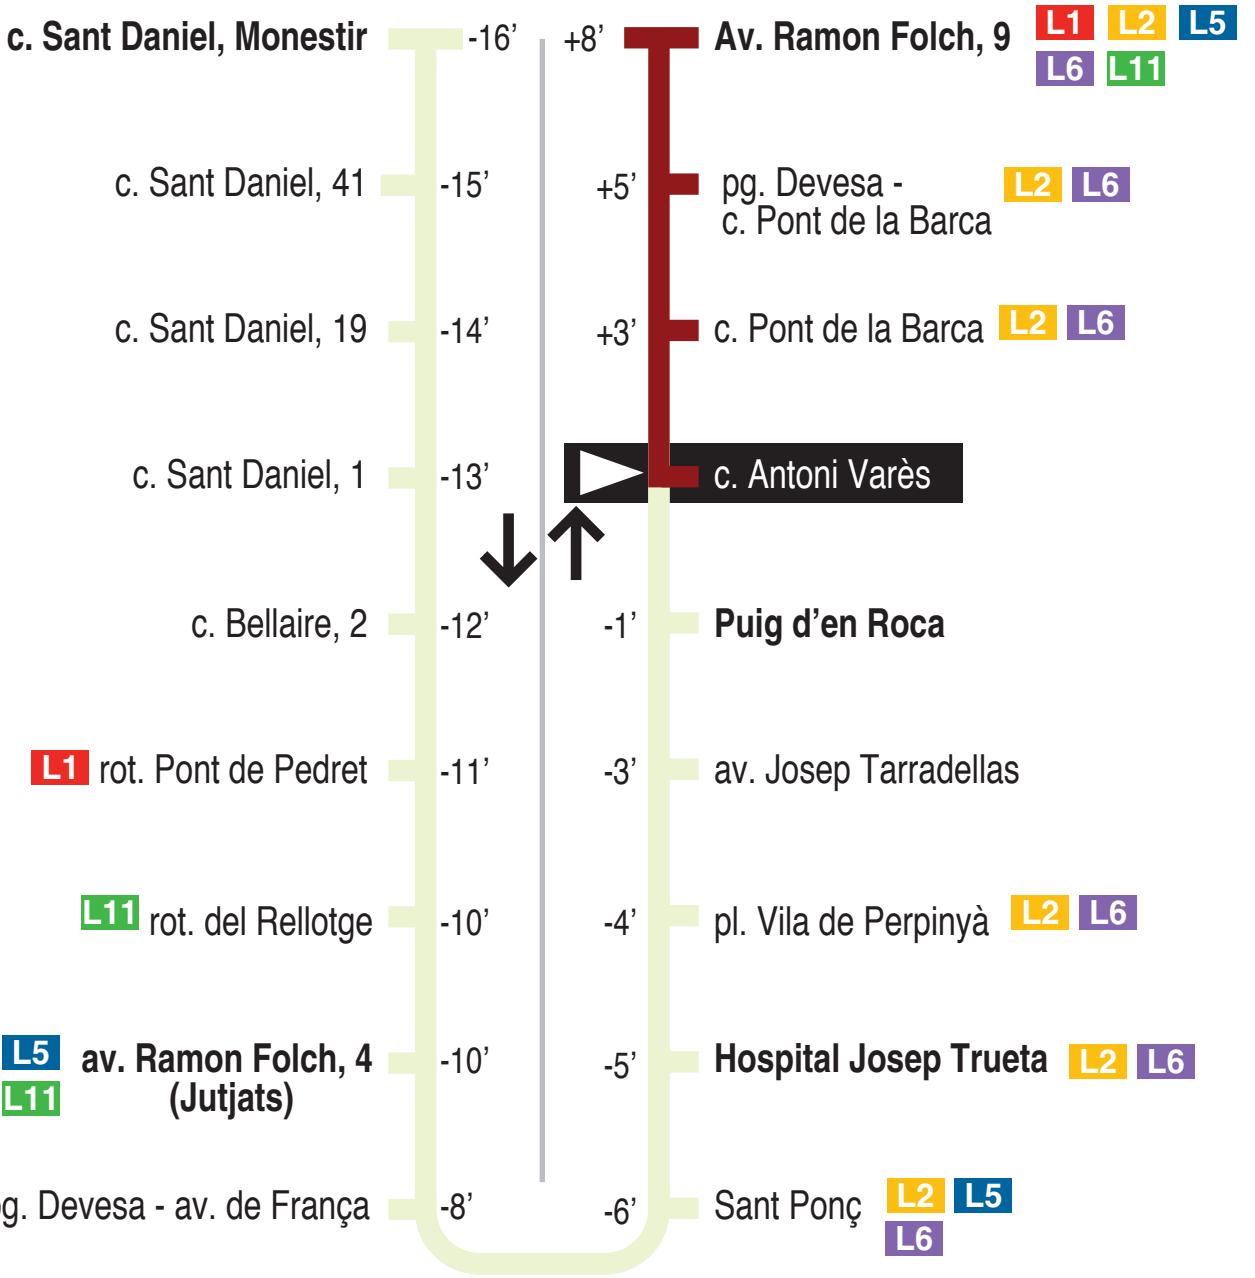

**L12** Av. Ramon Folch - Barri Vell - c. Sant Daniel - Puig d'en Roca - c. Antoni Varès 15323

Recorregut ja realitzat

**Hores de pas per parada: c. Antoni Varès**

De dilluns a divendres feiners										60'
07.36	08.36	09.36	10.36	11.36	12.36	13.36	14.36	15.36	16.36	
17.36	18.36	19.36	20.36	21.36						
Dissabtes feiners										
No circula										
Diumenges i festius										
No circula										

Per incidències del trànsit poden variar +/- 5 minuts