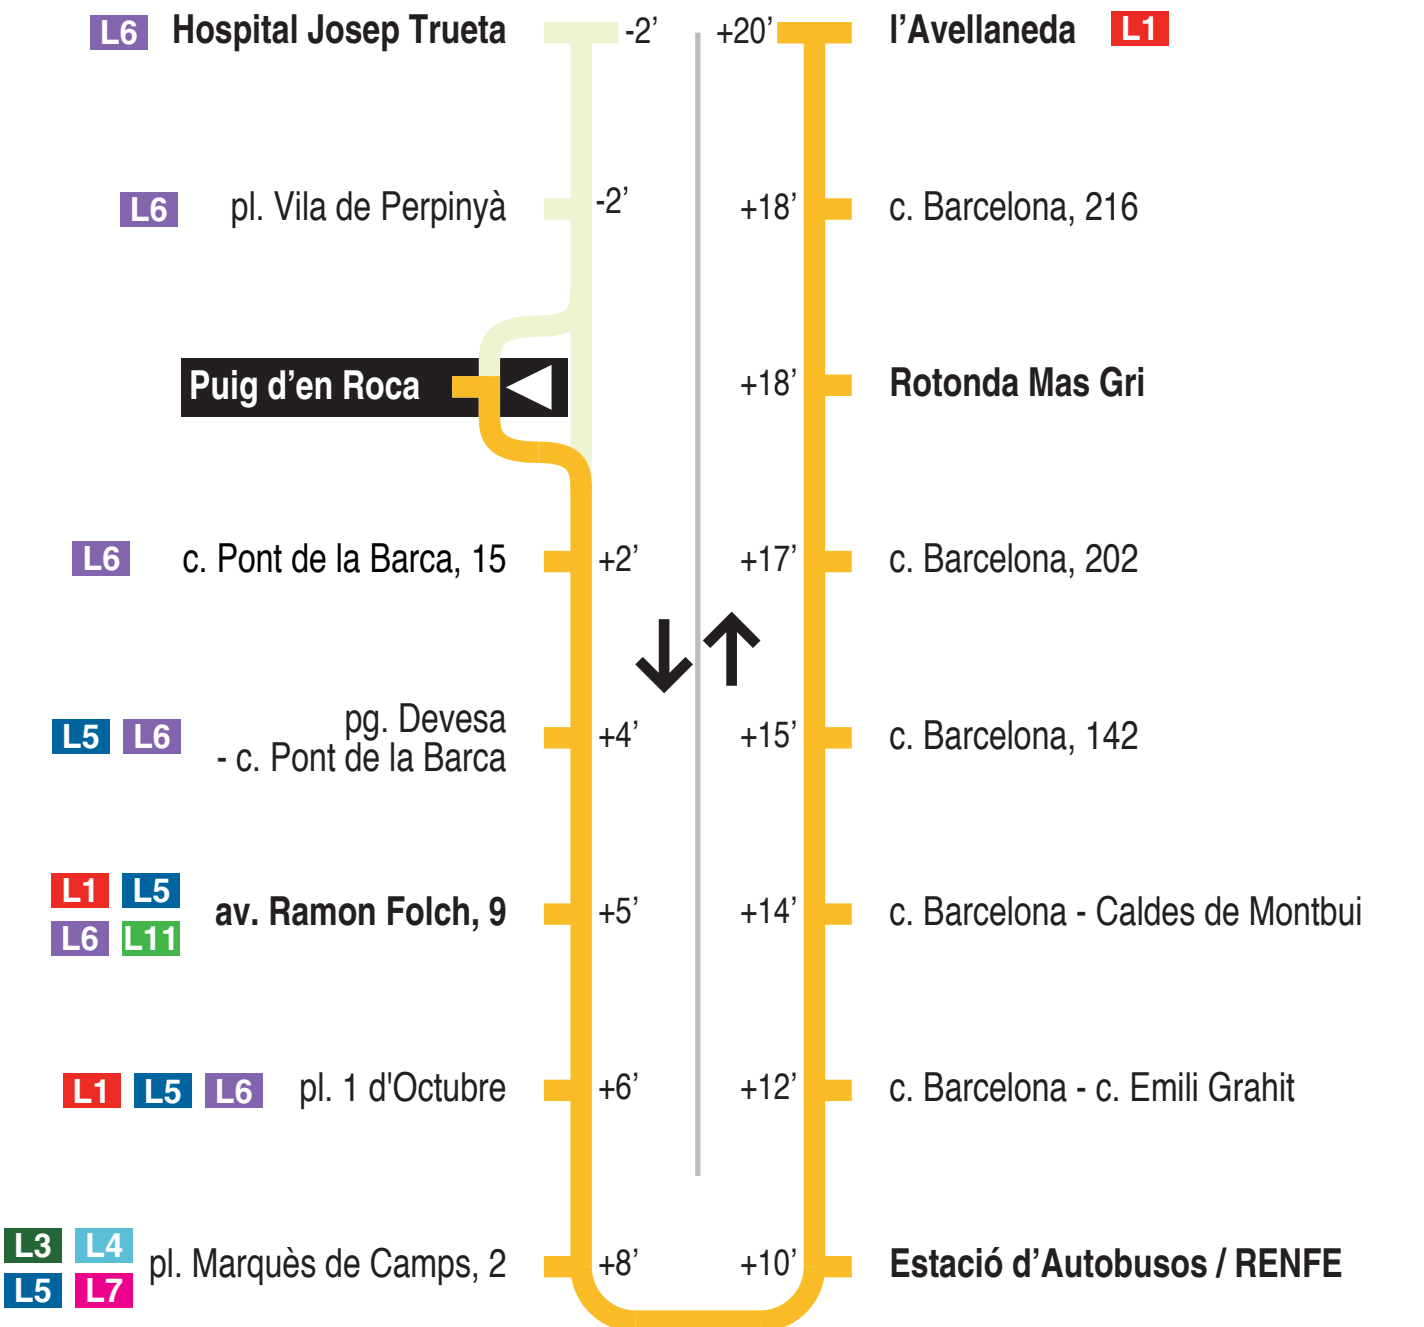

L2 Hospital Josep Trueta - Estació d'autobusos, Renfe - Avellaneda
 Puig d'en Roca 15322

Hores de pas per parada: Puig d'en Roca

De dilluns a divendres feiners (excepte agost)										60'
No circula										
Dissabtes feiners										60'
09.15	10.15	11.15	12.15	13.15	14.15	15.15	16.15	17.15	18.15	
Diumenges i festius										120'
10.15	12.15	14.15	16.15	18.15						

Per incidències del trànsit poden variar +/- 5 minuts