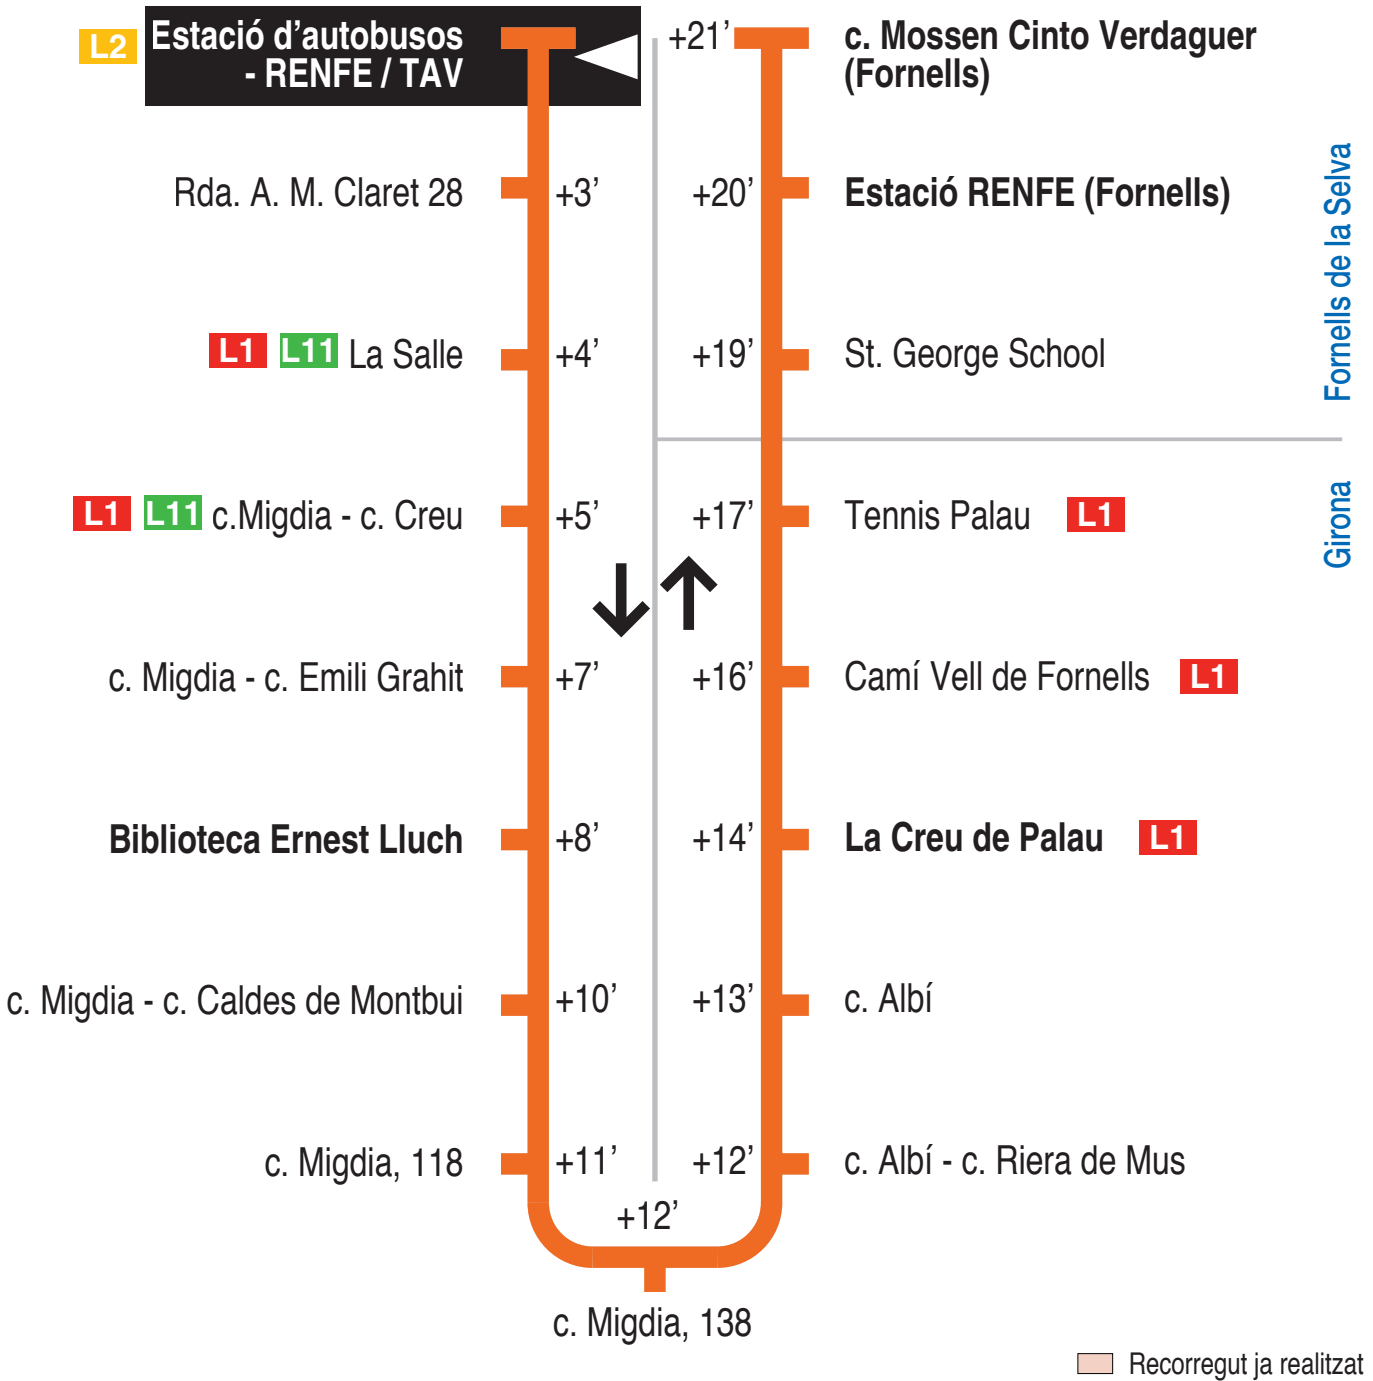

L10 Girona - Fornells de la Selva
 Estació d'autobusos - RENFE / TAV 15320

Hores de pas per parada: Estació d'Autobusos - RENFE / TAV

| De dilluns a divendres feiners | | | | | | | | | |
|--------------------------------|-------|-------|-------|-------|-------|-------|-------|-------|-------|
| 6.54 | 7.54 | 8.54 | 9.54 | 11.04 | 12.04 | 13.04 | 14.04 | 15.04 | 16.04 |
| 17.04 | 18.04 | 19.04 | 20.04 | 21.04 | 21.50 | | | | |
| Dissabtes feiners | | | | | | | | | |
| 6.54 | 7.54 | 8.54 | 9.54 | 11.04 | 12.04 | 13.04 | 14.04 | 15.04 | 16.04 |
| 17.04 | 18.04 | 19.04 | 20.04 | 21.04 | 21.50 | | | | |
| Diumenges i festius | | | | | | | | | |
| No hi ha servei | | | | | | | | | |

Per incidències del trànsit poden variar +/- 5 minuts

Consulta quan arribarà l'autobús i els horaris actualitzats:
www.girona.cat/appbus/go?qr=15320