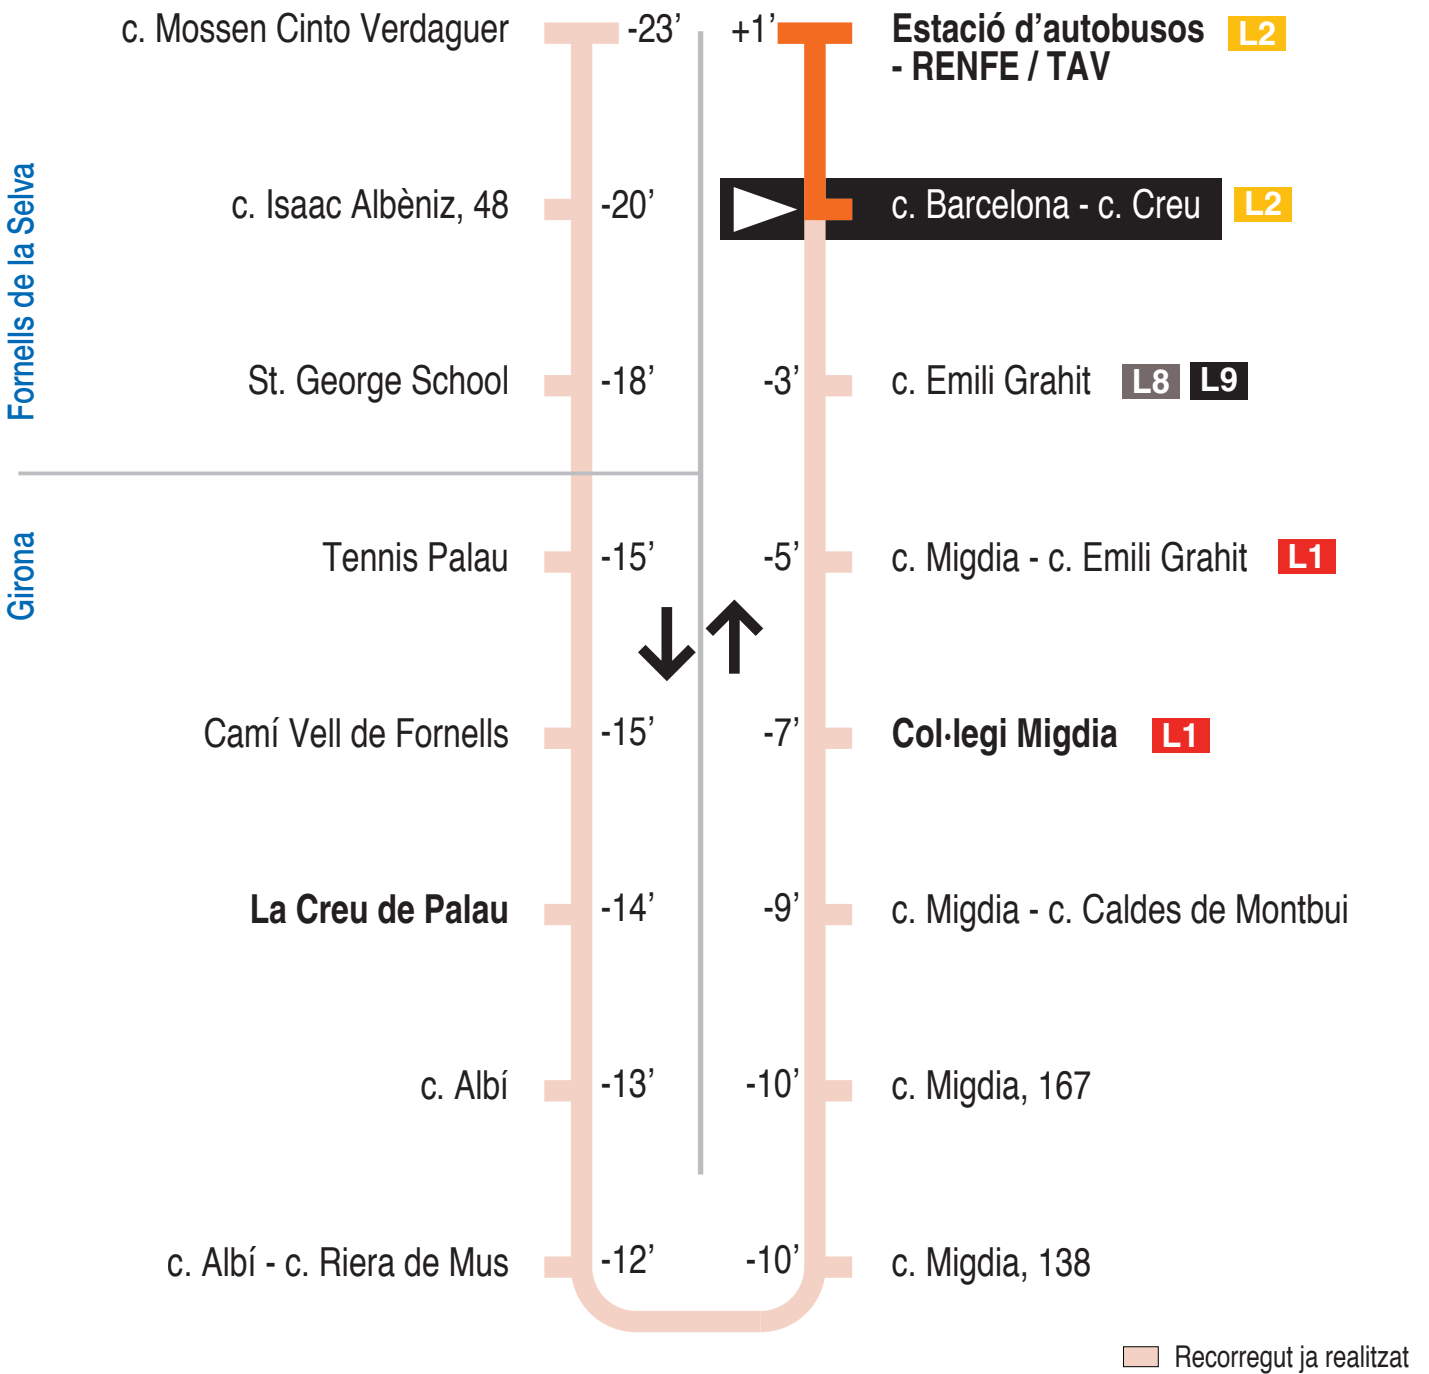

**L10** Girona - Fornells de la Selva  
 c. Barcelona - c. Creu 15319

**Hores de pas per parada: c. Barcelona - c. Creu**

De dilluns a divendres feiners									
7.53	8.53	9.53	11.03	12.03	13.03	14.03	15.03	16.03	17.03
18.03	19.03	20.03	21.03	21.49					
Dissabtes feiners									
7.53	8.53	9.53	11.03	12.03	13.03	14.03	15.03	16.03	17.03
18.03	19.03	20.03	21.03	21.49					
Diumenges i festius									
No hi ha servei									