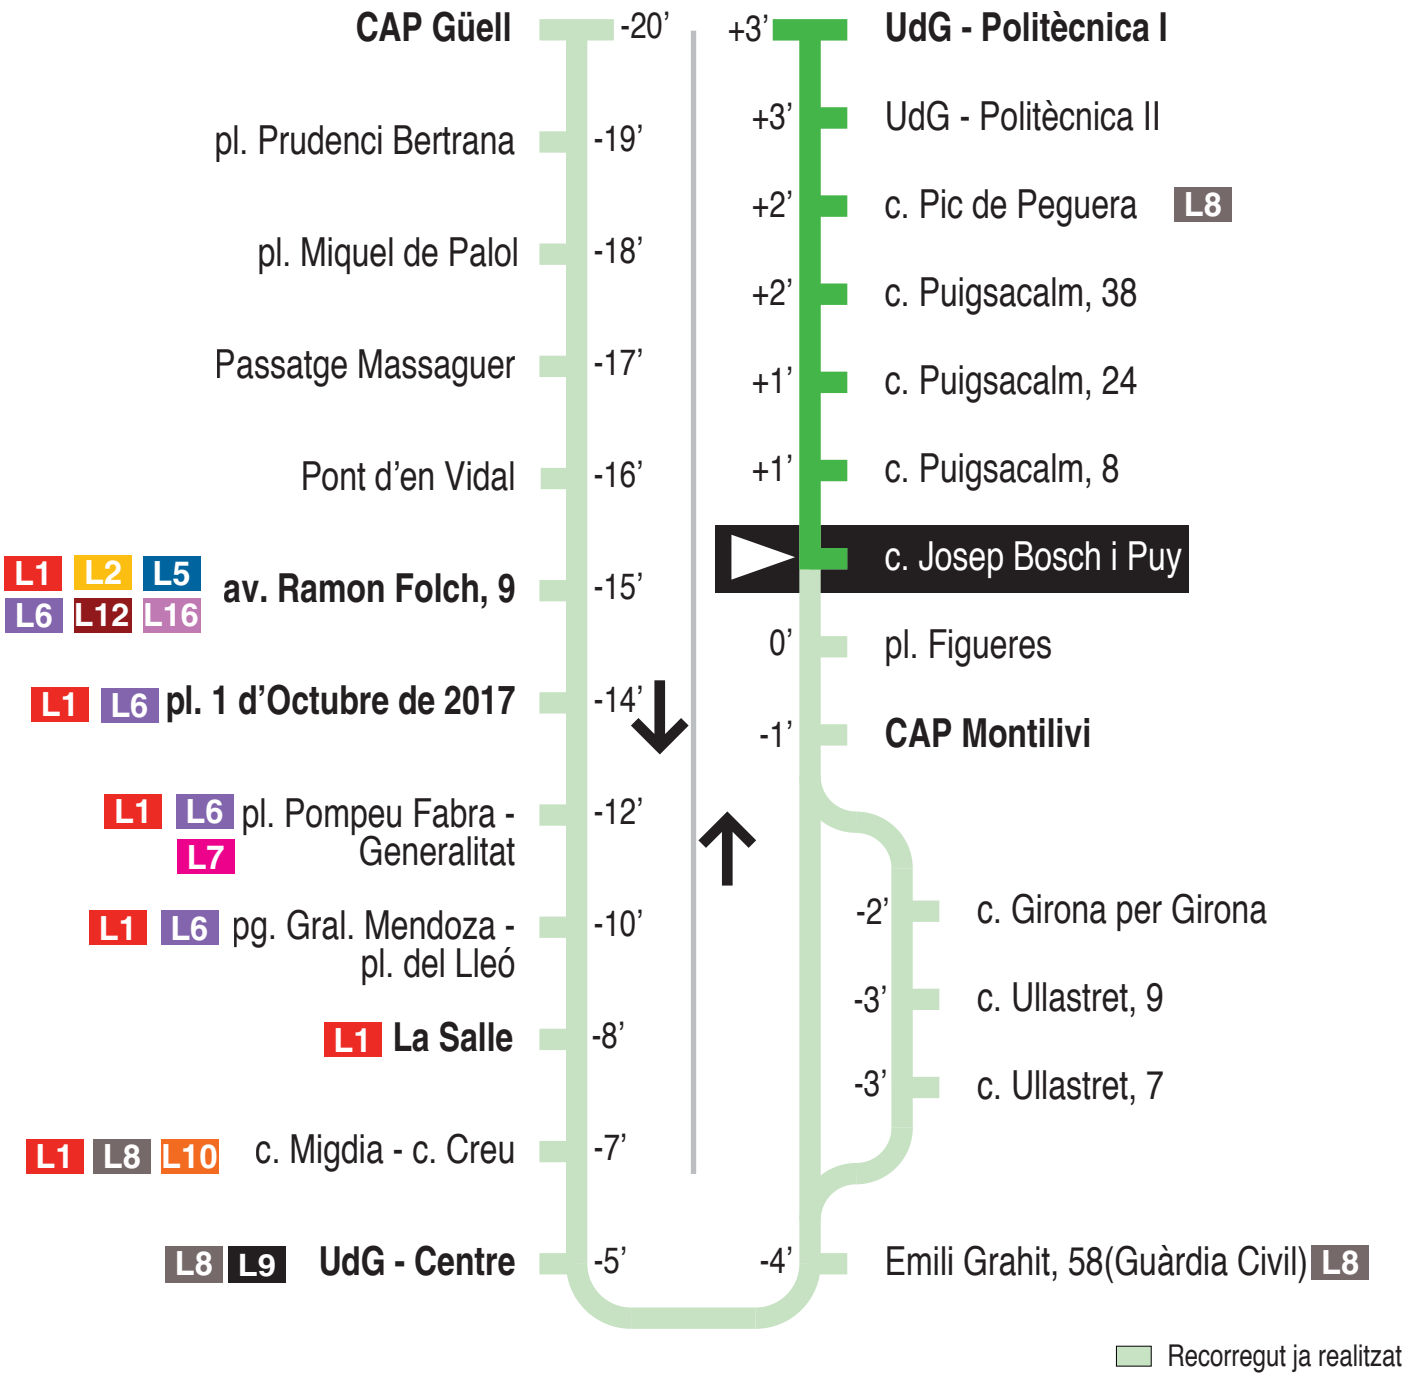

L11 CAP Güell - pl. Pompeu Fabra - CAP Montilivi - UdG-Montilivi
 c. Josep Bosch i Puy 15314

Hores de pas per parada: c. Josep Bosch i Puy

De dilluns a divendres feiners (excepte agost)									
07.46	08.01	08.16	08.31	08.46	09.01	09.16	09.31	09.46	10.01
10.16	10.31	10.46	11.01	11.16	11.31	11.46	12.01	12.16	12.31
12.46	13.01	13.16	13.31	13.46	14.01	14.16	14.31	14.46	15.01
15.16	15.31	15.46	16.01	16.16	16.31	16.46	17.01	17.16	17.31
17.46	18.01	18.16	18.31	18.46	19.01	19.16	19.31	19.46	20.01
20.16	20.31	20.46	21.01	21.16					
De dilluns a divendres feiners (agost)									
07.46	08.16	08.46	09.16	09.46	10.16	10.46	11.16	11.46	12.16
12.46	13.16	13.46	14.16	14.46	15.16	15.46	16.16	16.46	17.16
17.46	18.16	18.46	19.16	19.46	20.16	20.46			
Dissabtes feiners									
07.46	08.16	08.46	09.16	09.46	10.16	10.46	11.16	11.46	12.16
12.46	13.16	13.46	14.46	15.46	16.46	17.46	18.46	19.46	20.46
Diumenges i festius									
No hi ha servei									

Per incidències del trànsit poden variar +/- 5 minuts