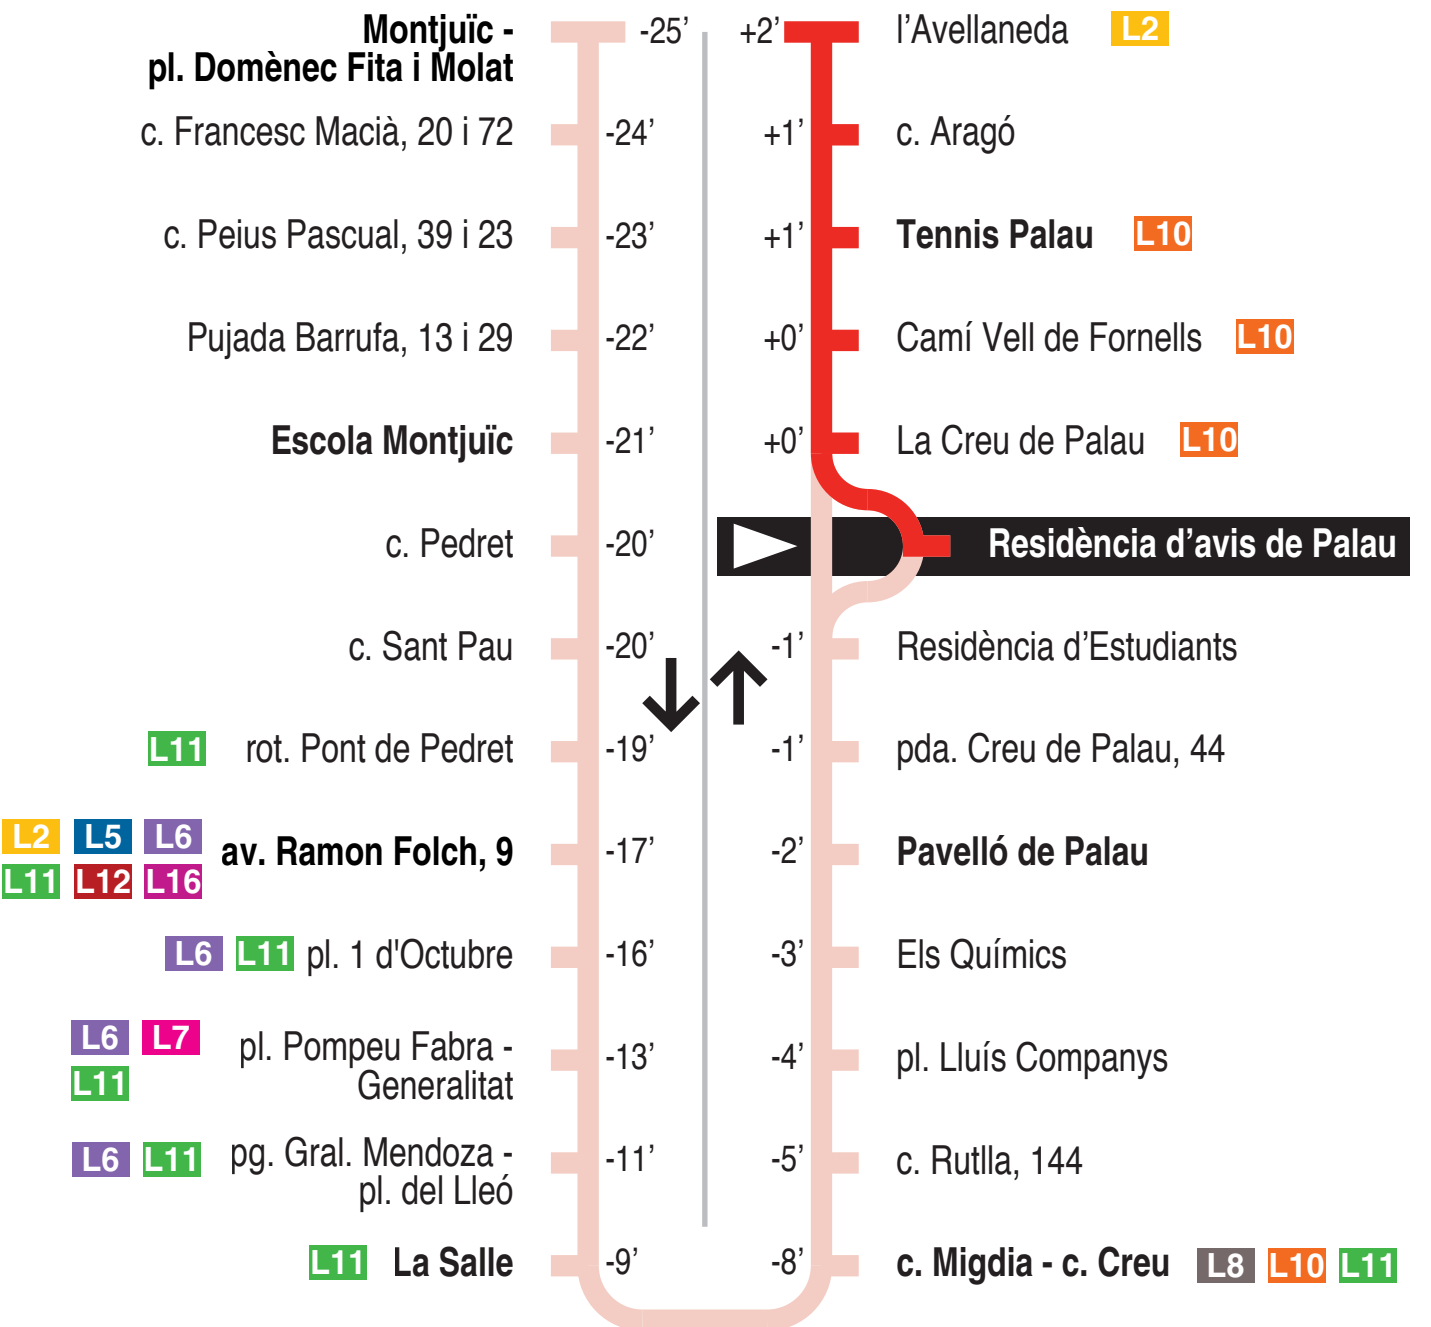

L1 **Montjuïc - Ramon Folch (Jutjats) - Avellaneda**
Residència d'avis de Palau 15308

Recorregut ja realitzat

Hores de pas per parada: Residència d'avis de Palau

De dilluns a divendres feiners (excepte agost)				
07.25	09.25	12.25	15.25	19.25
Dissabtes feiners i (dilluns a divendres feiners d'agost)				
07.40	09.40	12.40	15.40	19.40
Diumenges i festius				
13.40	16.40	19.40		

Per incidències del trànsit poden variar +/- 5 minuts