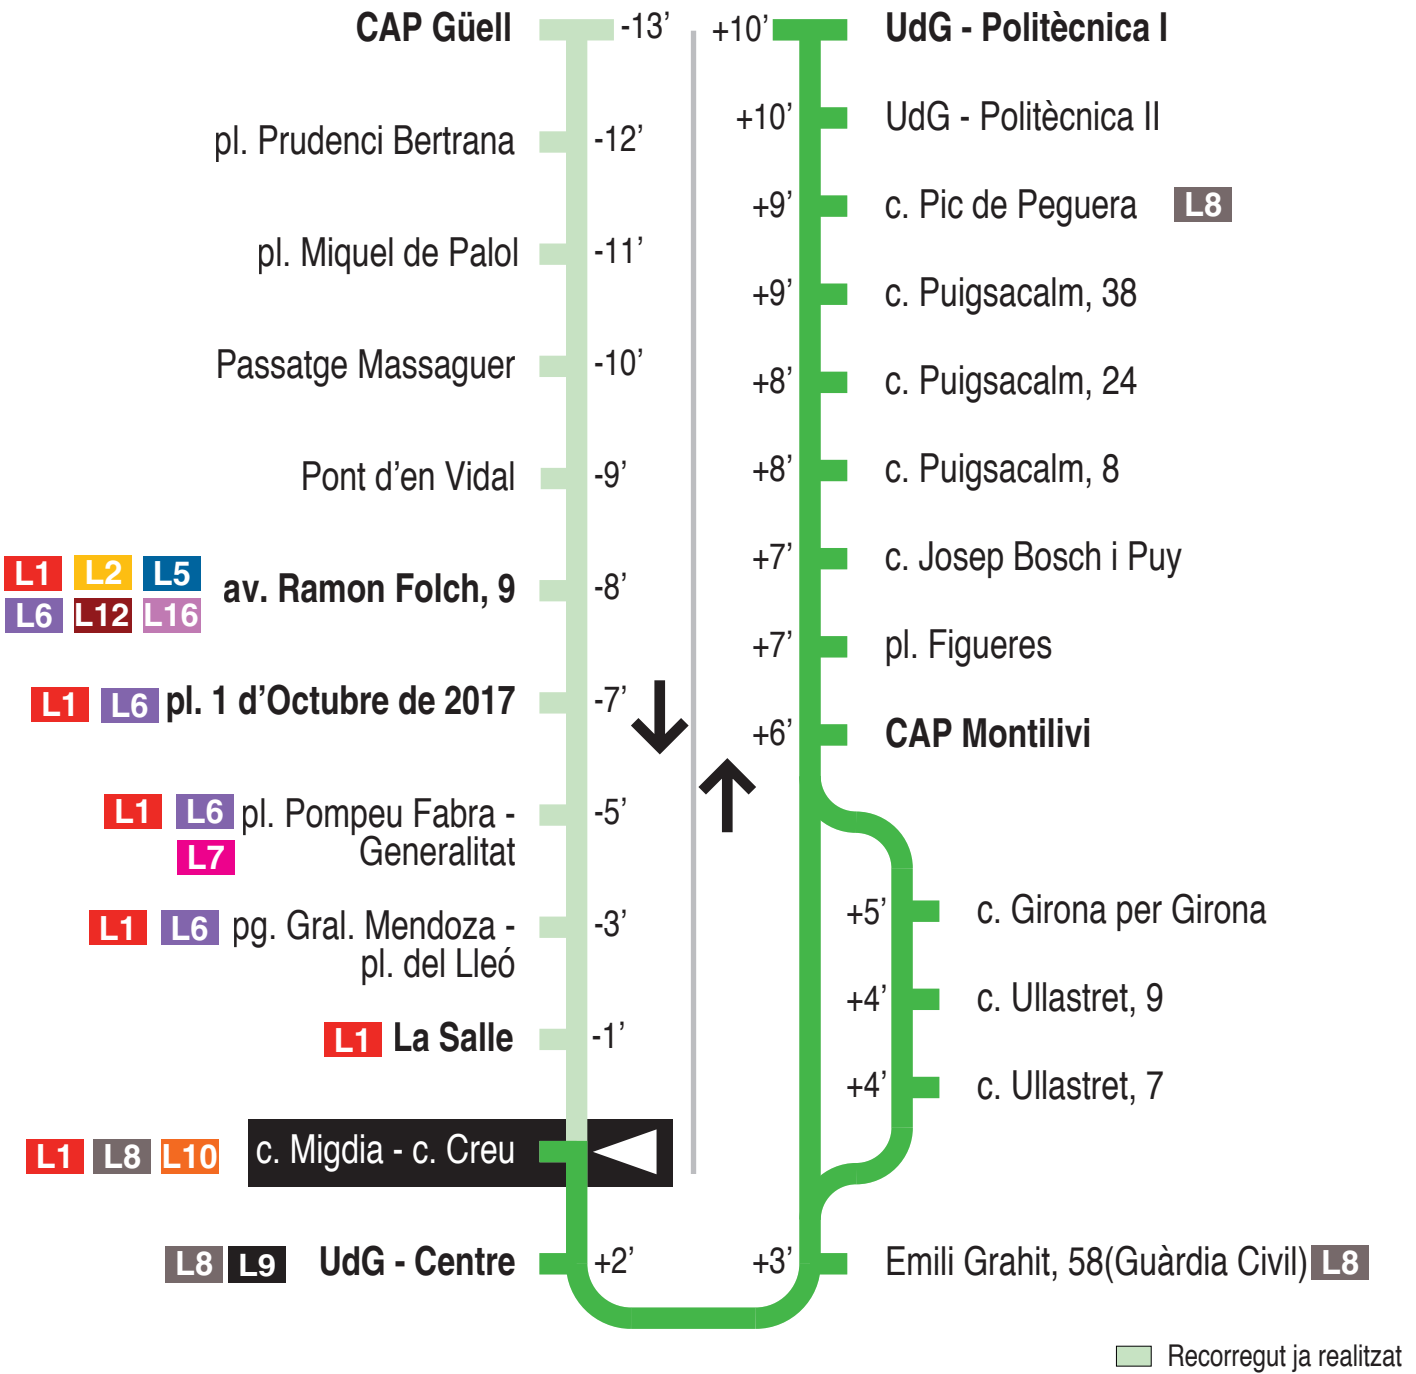

**L11** CAP Güell - pl. Pompeu Fabra - CAP Montilivi - UdG-Montilivi  
c. Migdia - c. Creu 15306

**Hores de pas per parada: c. Migdia - c. Creu**

De dilluns a divendres feiners (excepte agost)									
07.43	07.58	08.13	08.28	08.43	08.58	09.13	09.28	09.43	09.58
10.13	10.28	10.43	10.58	11.13	11.28	11.43	11.58	12.13	12.28
12.43	12.58	13.13	13.28	13.43	13.58	14.13	14.28	14.43	14.58
15.13	15.28	15.43	15.58	16.13	16.28	16.43	16.58	17.13	17.28
17.43	17.58	18.13	18.28	18.43	18.28	19.13	19.28	19.43	19.58
20.13	20.28	20.43	20.58	21.13					
De dilluns a divendres feiners (agost) <span style="float: right;">30'</span>									
07.43	08.13	08.43	09.13	09.43	10.13	10.43	11.13	11.43	12.13
12.43	13.13	13.43	14.13	14.43	15.13	15.43	16.13	16.43	17.13
17.43	18.13	18.43	19.13	19.43	20.13	20.43			
Dissabtes feiners <span style="float: right;">30' - 60'</span>									
07.43	08.13	08.43	09.13	09.43	10.13	10.43	11.13	11.43	12.13
12.43	13.13	13.43	14.43	15.43	16.43	17.43	18.43	19.43	20.43
Diumenges i festius									
No hi ha servei									

Per incidències del trànsit poden variar +/- 5 minuts

Recorregut pel sector Girona per Girona