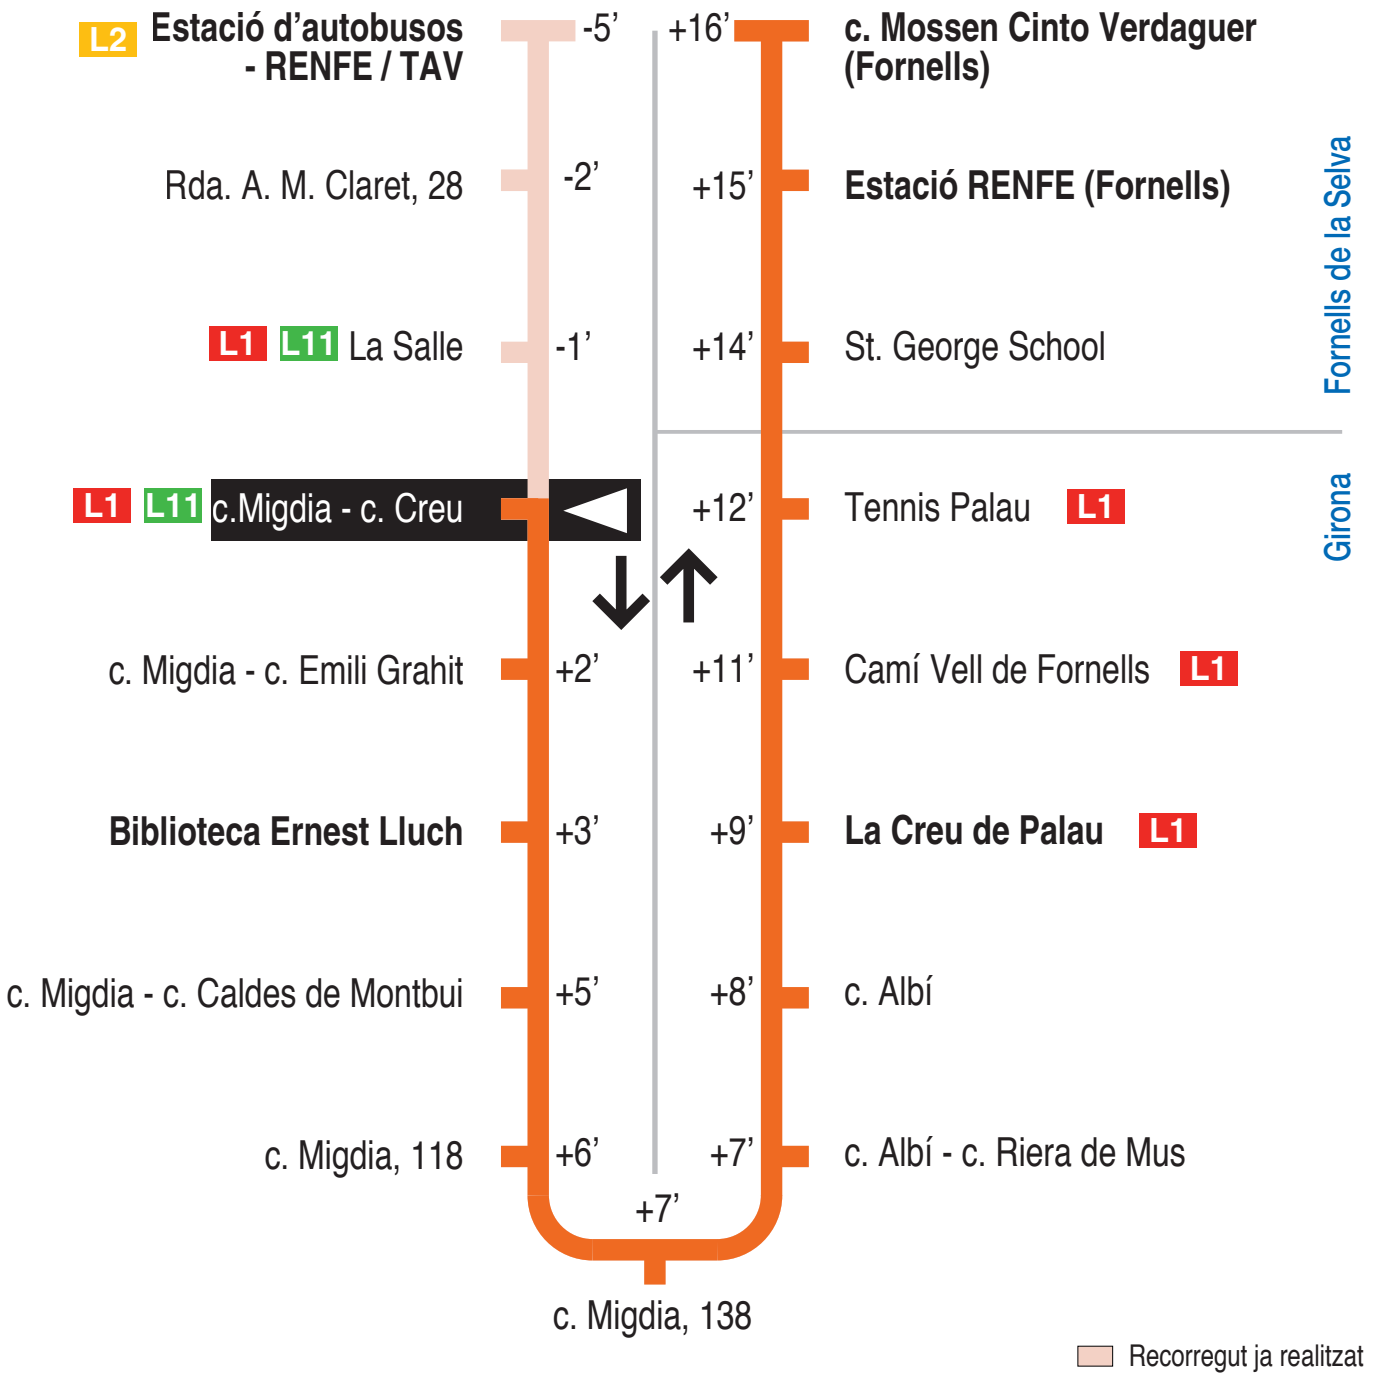

L10 Girona - Fornells de la Selva
 c. Migdia - c. Creu 15306

Hores de pas per parada: c. Migdia - c. Creu

De dilluns a divendres feiners									
6.59	7.59	8.59	9.59	11.09	12.09	13.09	14.09	15.09	16.09
17.09	18.09	19.09	20.09	21.09	21.53				
Dissabtes feiners									
6.59	7.59	8.59	9.59	11.09	12.09	13.09	14.09	15.09	16.09
17.09	18.09	19.09	20.09	21.09	21.53				
Diumenges i festius									
No hi ha servei									

Per incidències del trànsit poden variar +/- 5 minuts

Consulta quan arribarà l'autobús i els horaris actualitzats:

www.girona.cat/appbus/go?qr=15306