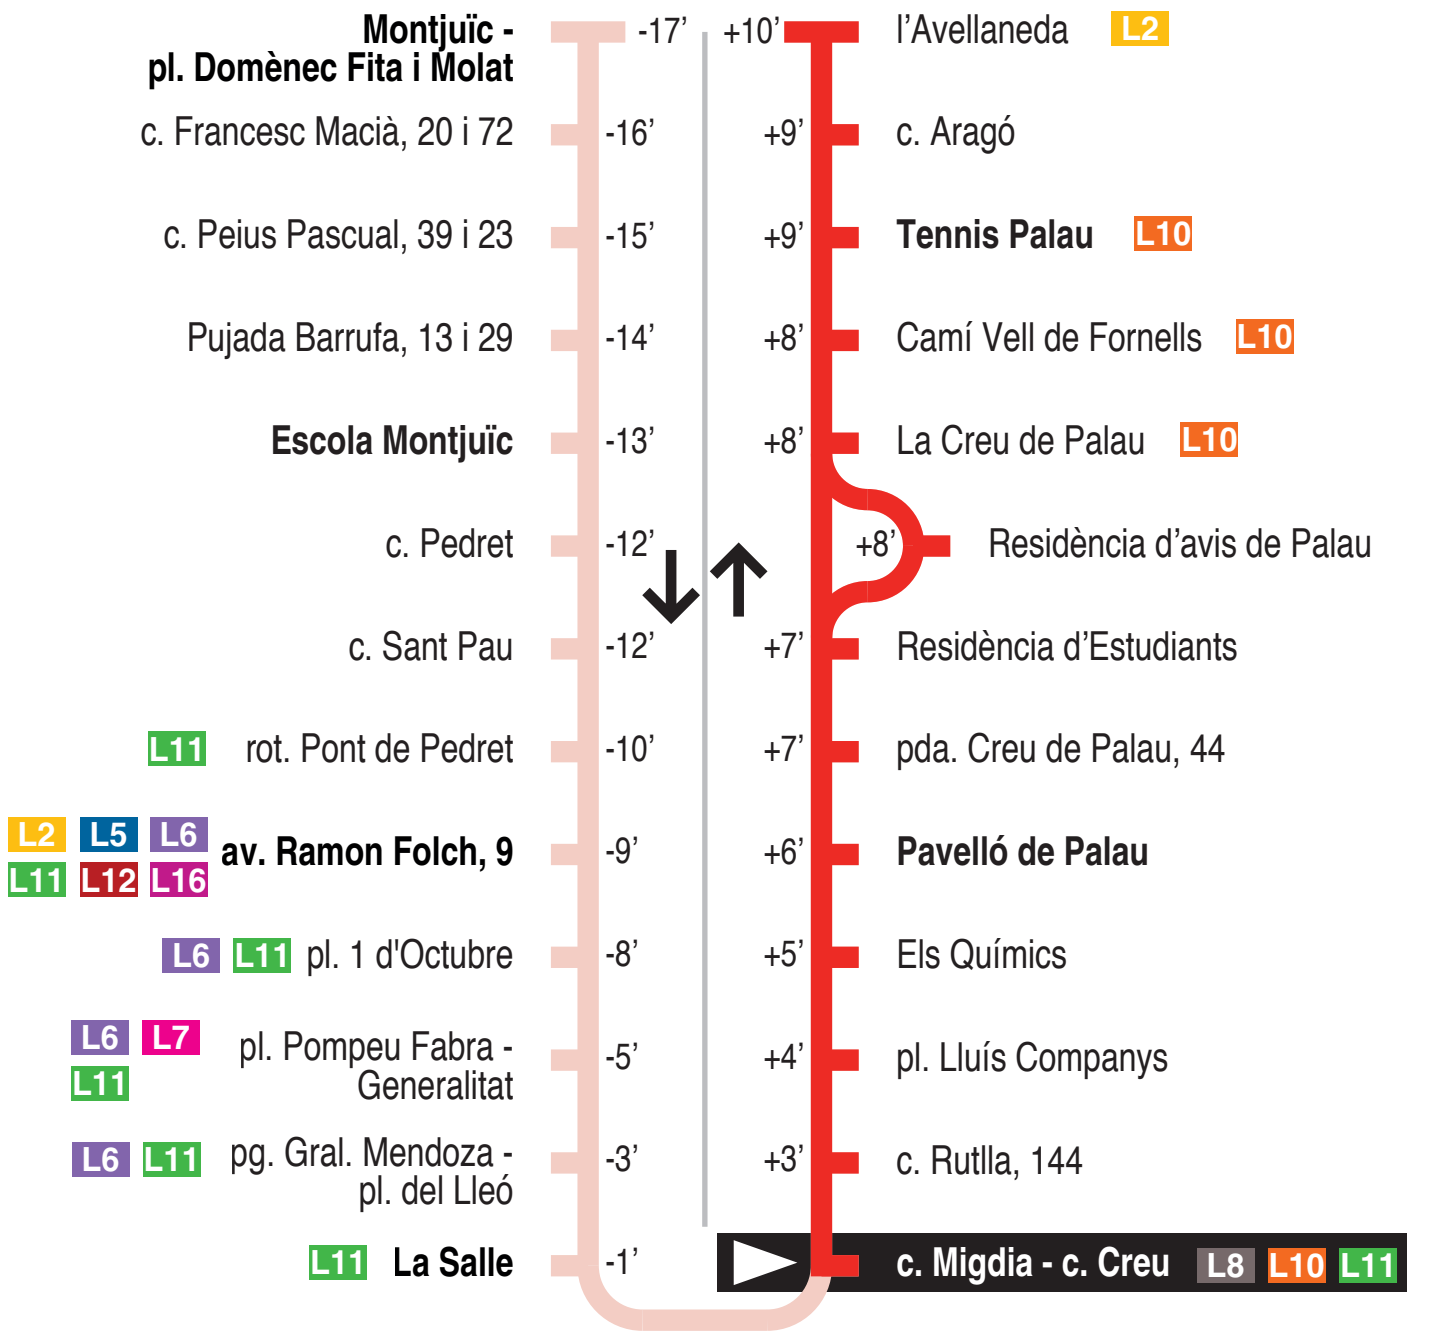

L1 **Montjuïc - Ramon Folch (Jutjats) - Avellaneda**
c. Migdia - c. Creu 15306

Recorregut ja realitzat

Hores de pas per parada: c. Migdia - c. Creu

De dilluns a divendres feiners (excepte agost)										15'
01.02	07.17	07.32	07.47	08.02	08.17	08.32	08.47	09.02	09.17	
09.32	09.47	10.02	10.17	10.32	10.47	11.02	11.17	11.32	11.47	
12.02	12.17	12.32	12.47	13.02	13.17	13.32	13.47	14.02	14.17	
14.32	14.47	15.02	15.17	15.32	15.47	16.02	16.17	16.32	16.47	
17.02	17.17	17.32	17.47	18.02	18.17	18.32	18.47	19.02	19.17	
19.32	19.47	20.02	20.17	20.32	20.47	21.02	21.17	21.32	21.47	
Dissabtes feiners i (dilluns a divendres feiners d'agost)										30'
07.32	08.02	08.32	09.02	09.32	10.02	10.32	11.02	11.32	12.02	
12.32	13.02	13.32	14.02	14.32	15.02	15.32	16.02	16.32	17.02	
17.32	18.02	18.32	19.02	19.32	20.02	20.32	21.02	21.32		
Diumenges i festius										60'
09.32	10.32	11.32	12.32	13.32	14.32	15.32	16.32	17.32	18.32	
19.32	20.32	21.32								

Per incidències del trànsit poden variar +/- 5 minuts

Recorregut per la Residència d'avis de Palau