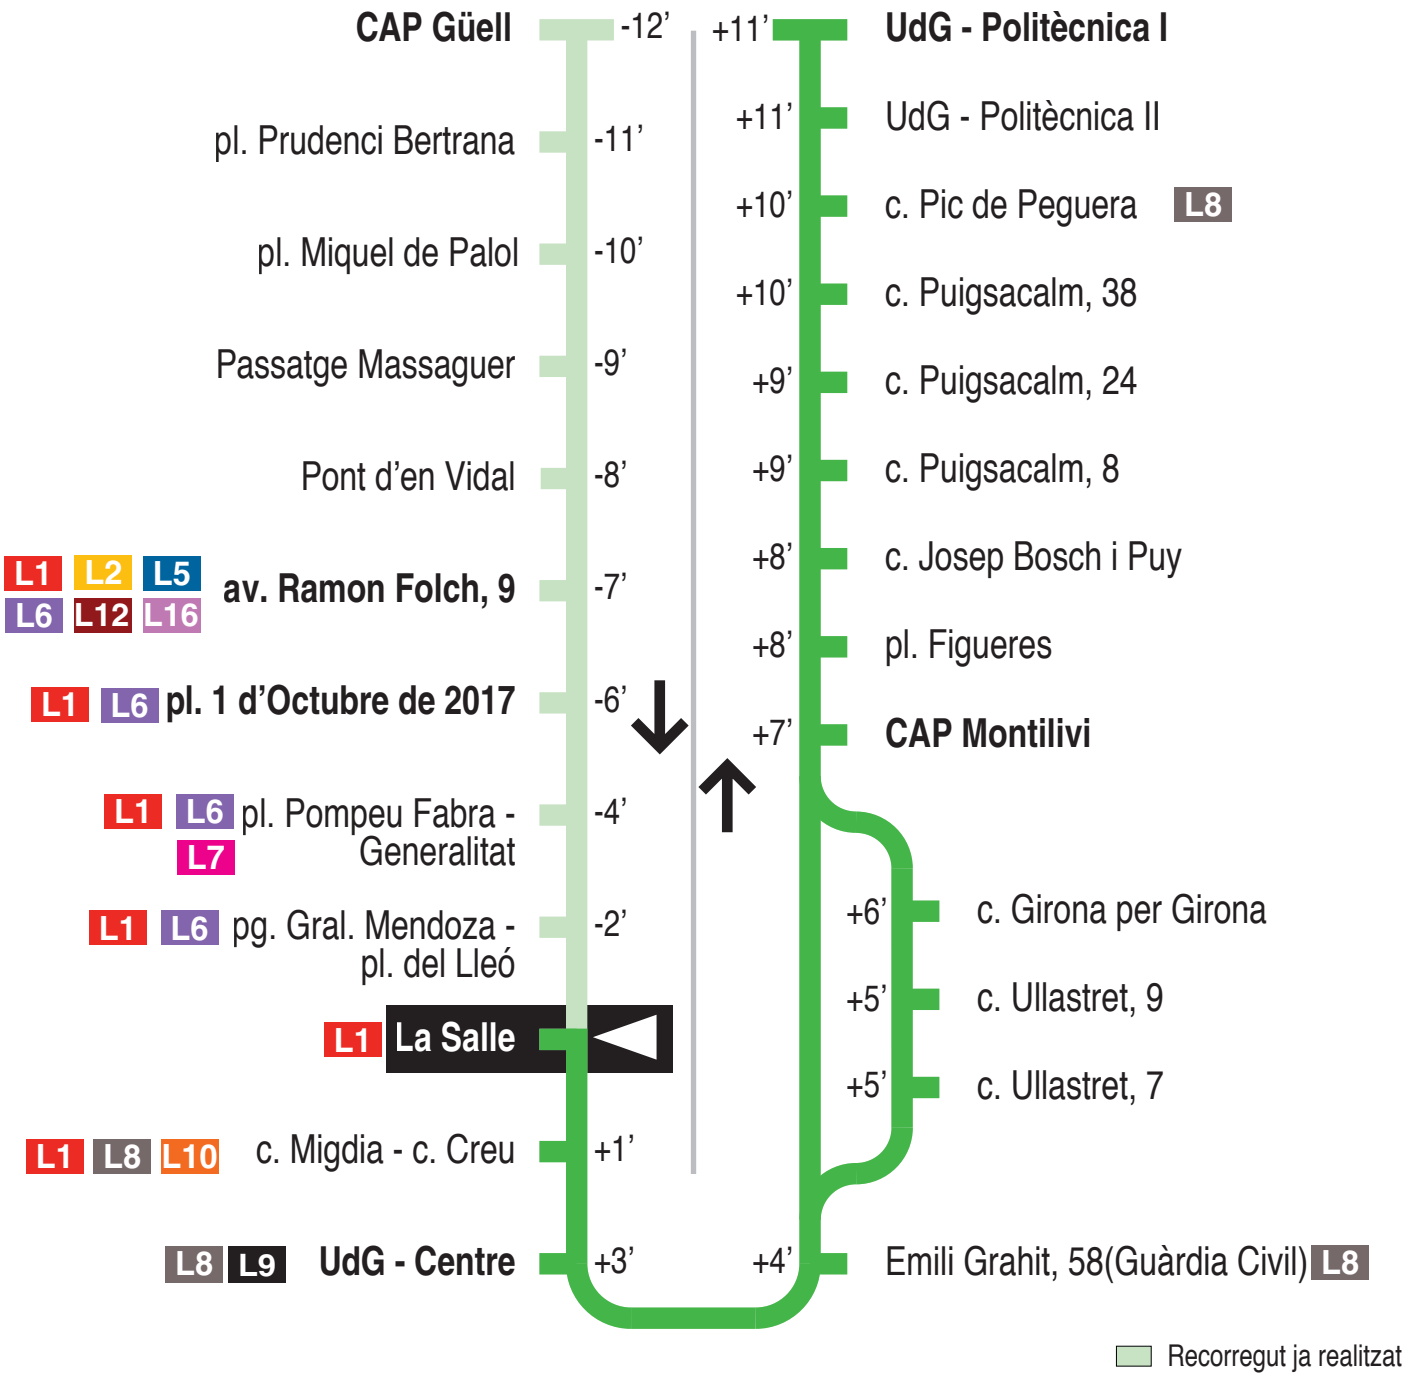

**L11** CAP Güell - pl. Pompeu Fabra - CAP Montilivi - UdG-Montilivi La Salle 15305

**Hores de pas per parada: La Salle**

| De dilluns a divendres feiners (excepte agost) |       |       |       |       |       |       |       |       |       |
|--|-------|-------|-------|-------|-------|-------|-------|-------|-------|
| 07.42  | 07.57 | 08.12 | 08.27 | 08.42 | 08.57 | 09.12 | 09.27 | 09.42 | 09.57 |
| 10.12  | 10.27 | 10.42 | 10.57 | 11.12 | 11.27 | 11.42 | 11.57 | 12.12 | 12.27 |
| 12.42  | 12.57 | 13.12 | 13.27 | 13.42 | 13.57 | 14.12 | 14.27 | 14.42 | 14.57 |
| 15.12  | 15.27 | 15.42 | 15.57 | 16.12 | 16.27 | 16.42 | 16.57 | 17.12 | 17.27 |
| 17.42  | 17.57 | 18.12 | 18.27 | 18.42 | 18.27 | 19.12 | 19.27 | 19.42 | 19.57 |
| 20.12  | 20.27 | 20.42 | 20.57 | 21.12 |       |       |       |       |       |
| De dilluns a divendres feiners (agost) 30'     |       |       |       |       |       |       |       |       |       |
| 07.42  | 08.12 | 08.42 | 09.12 | 09.42 | 10.12 | 10.42 | 11.12 | 11.42 | 12.12 |
| 12.42  | 13.12 | 13.42 | 14.12 | 14.42 | 15.12 | 15.42 | 16.12 | 16.42 | 17.12 |
| 17.42  | 18.12 | 18.42 | 19.12 | 19.42 | 20.12 | 20.42 |       |       |       |
| Dissabtes feiners 30' - 60'                    |       |       |       |       |       |       |       |       |       |
| 07.42  | 08.12 | 08.42 | 09.12 | 09.42 | 10.12 | 10.42 | 11.12 | 11.42 | 12.12 |
| 12.42  | 13.12 | 13.42 | 14.42 | 15.42 | 16.42 | 17.42 | 18.42 | 19.42 | 20.42 |
| Diumenges i festius                            |       |       |       |       |       |       |       |       |       |
| No hi ha servei                                |       |       |       |       |       |       |       |       |       |

Per incidències del trànsit poden variar +/- 5 minuts

Recorregut pel sector Girona per Girona