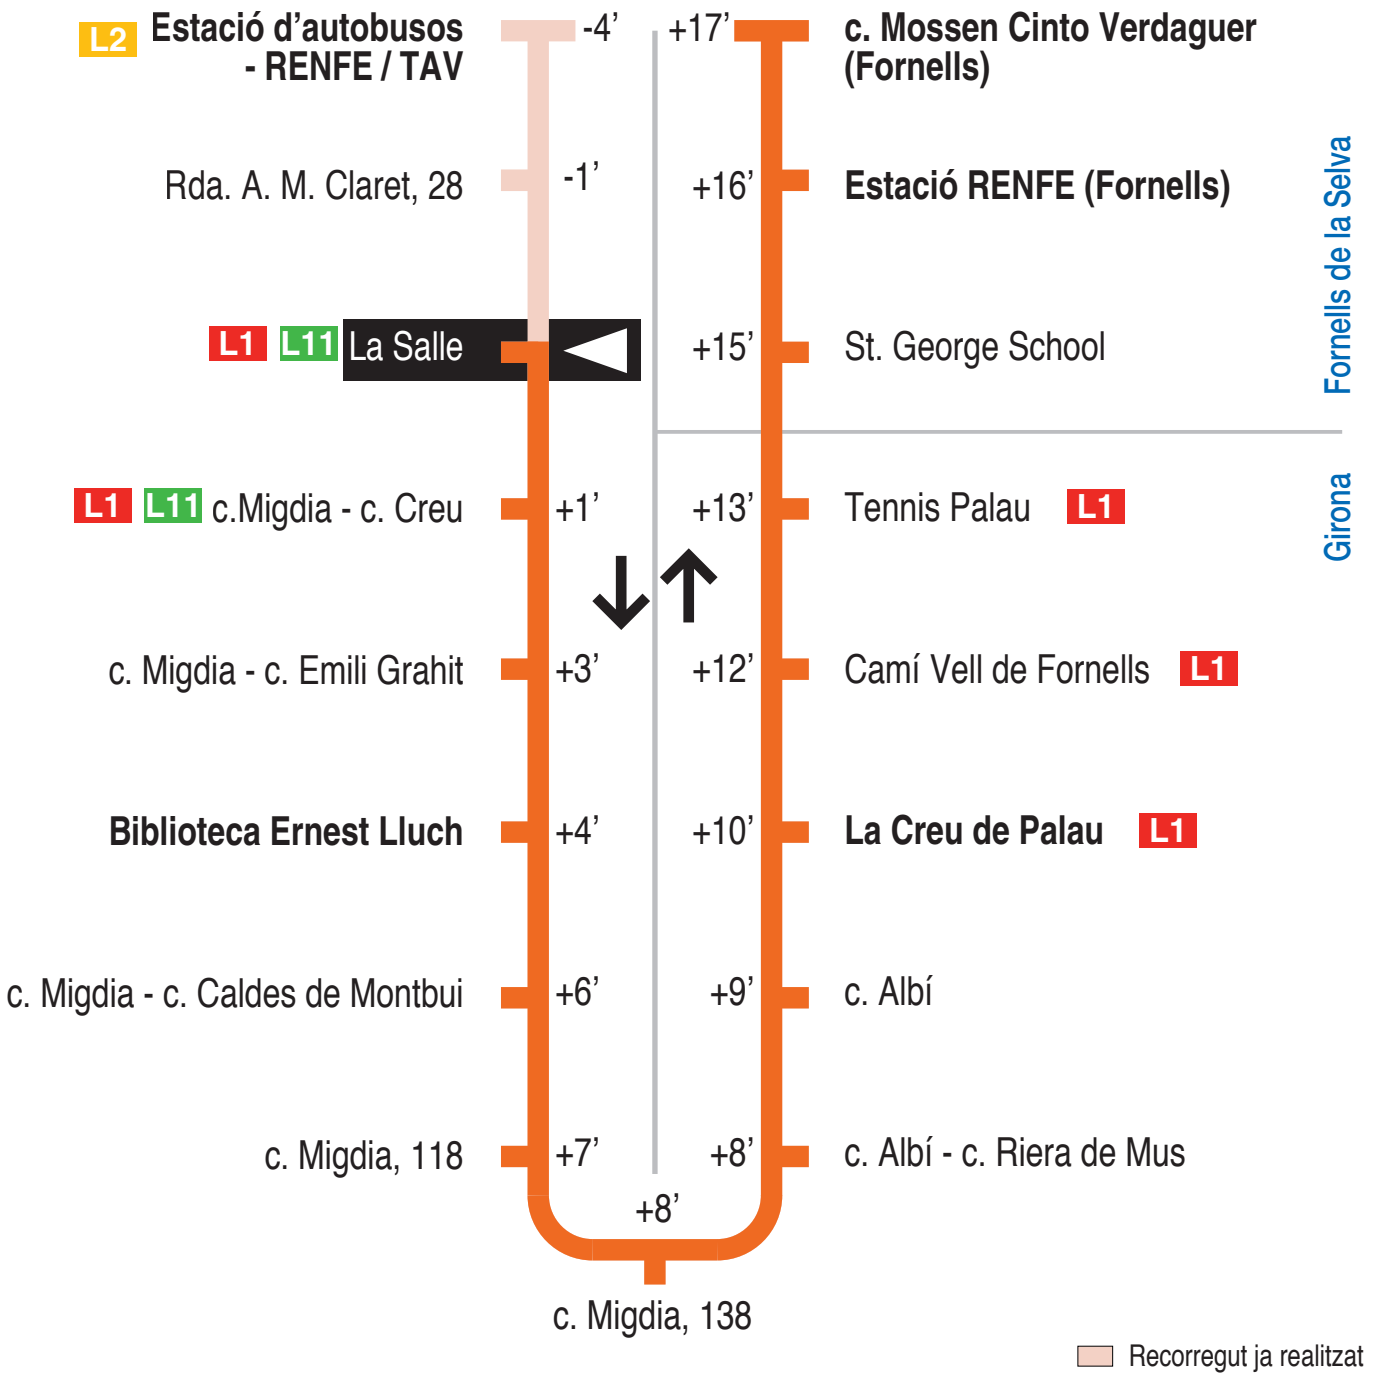

L10 Girona - Fornells de la Selva
La Salle 15305

Hores de pas per parada: La Salle

De dilluns a divendres feiners									
6.58	7.58	8.58	9.58	11.08	12.08	13.08	14.08	15.08	16.08
17.08	18.08	19.08	20.08	21.08	21.52				
Dissabtes feiners									
6.58	7.58	8.58	9.58	11.08	12.08	13.08	14.08	15.08	16.08
17.08	18.08	19.08	20.08	21.08	21.52				
Diumenges i festius									
No hi ha servei									

Per incidències del trànsit poden variar +/- 5 minuts

Consulta quan arribarà l'autobús i els horaris actualitzats:

www.girona.cat/appbus/go?qr=15305