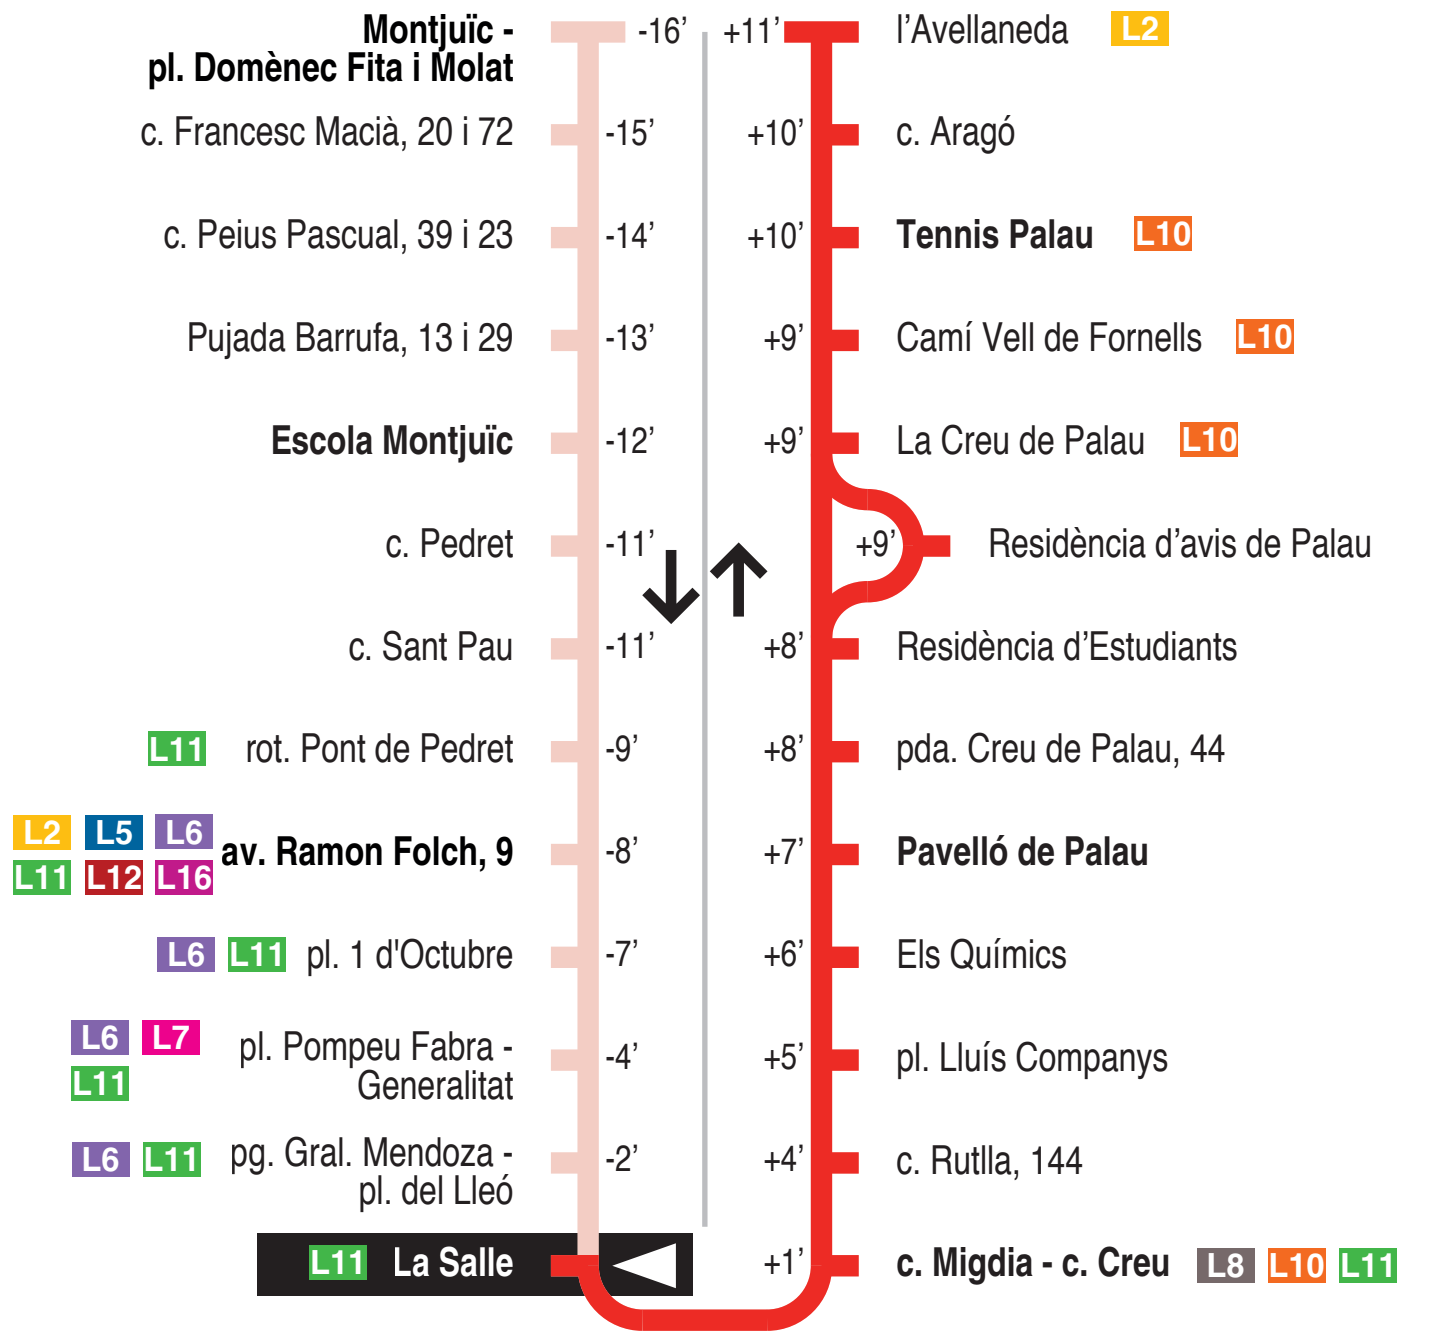

L1 Montjuïc - Ramon Folch (Jutjats) - Avellaneda
La Salle 15305

Hores de pas per parada: La Salle

De dilluns a divendres feiners (excepte agost)										15'
01.01	07.16	07.31	07.46	08.01	08.16	08.31	08.46	09.01	09.16	
09.31	09.46	10.01	10.16	10.31	10.46	11.01	11.16	11.31	11.46	
12.01	12.16	12.31	12.46	13.01	13.16	13.31	13.46	14.01	14.16	
14.31	14.46	15.01	15.16	15.31	15.46	16.01	16.16	16.31	16.46	
17.01	17.16	17.31	17.46	18.01	18.16	18.31	18.46	19.01	19.16	
19.31	19.46	20.01	20.16	20.31	20.46	21.01	21.16	21.31	21.46	
Dissabtes feiners i (dilluns a divendres feiners d'agost)										30'
07.31	08.01	08.31	09.01	09.31	10.01	10.31	11.01	11.31	12.01	
12.31	13.01	13.31	14.01	14.31	15.01	15.31	16.01	16.31	17.01	
17.31	18.01	18.31	19.01	19.31	20.01	20.31	21.01	21.31		
Diumenges i festius										60'
09.31	10.31	11.31	12.31	13.31	14.31	15.31	16.31	17.31	18.31	
19.31	20.31	21.31								

Per incidències del trànsit poden variar +/- 5 minuts

Recorregut per la Residència d'avis de Palau