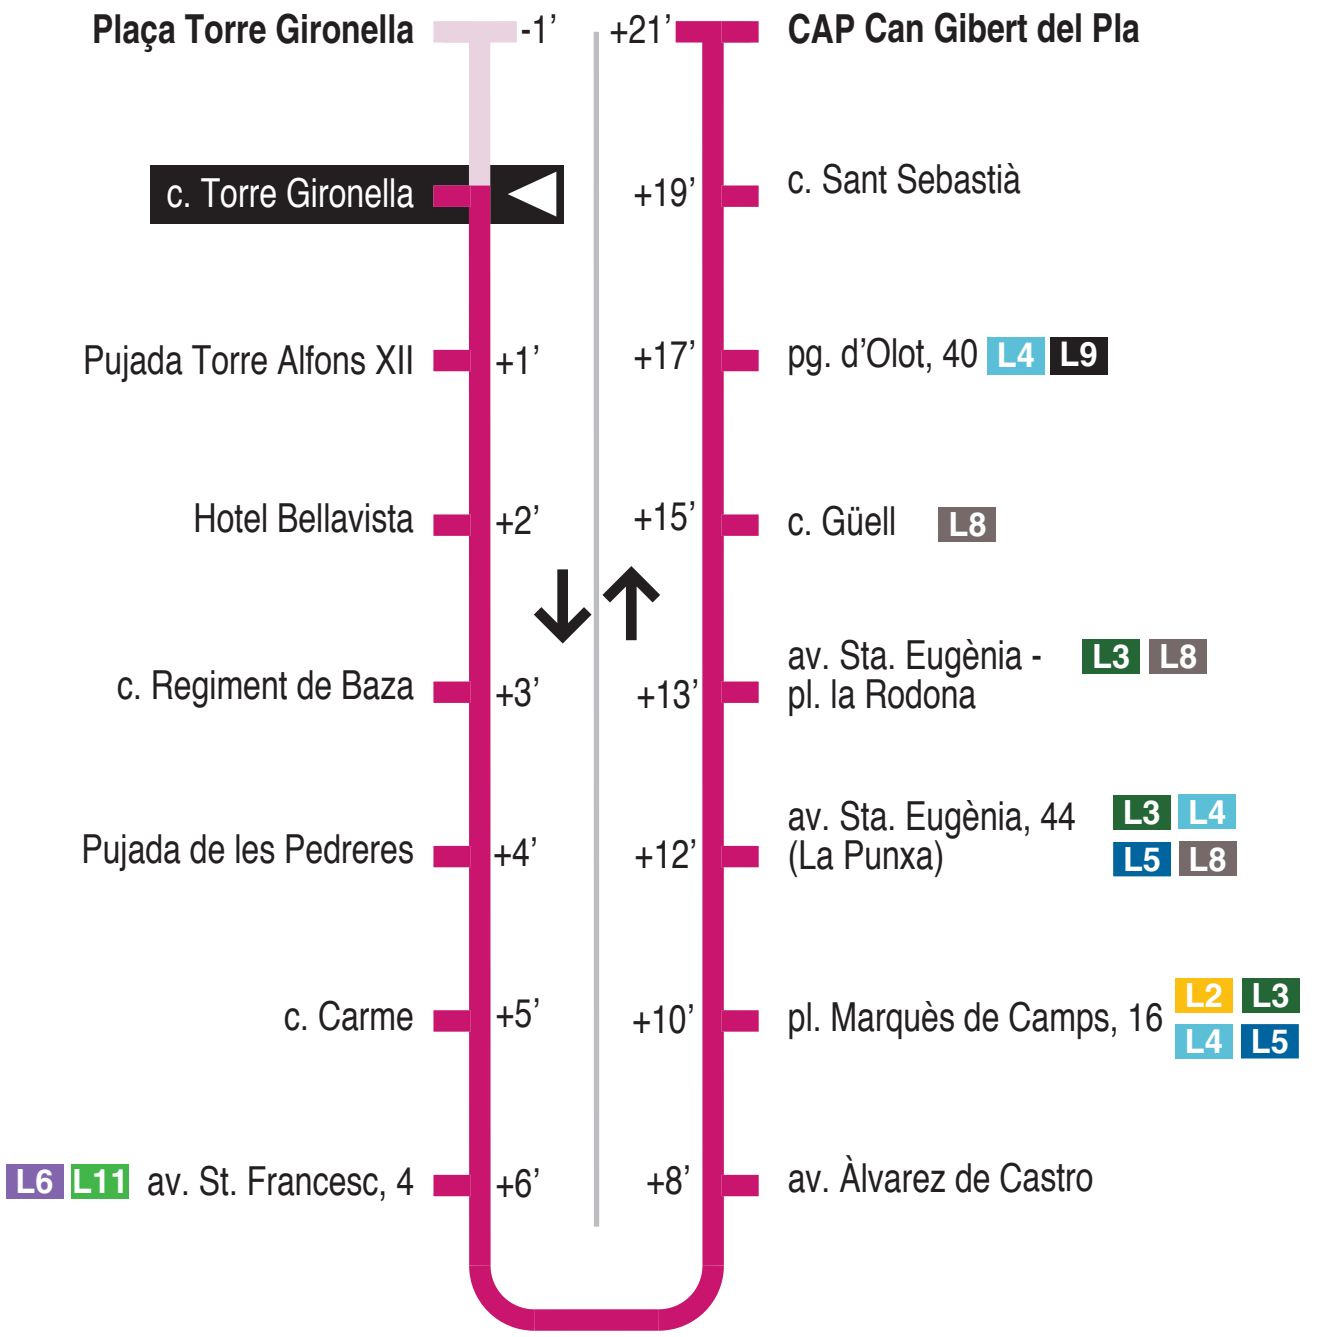

L7 Torre Gironella - Can Gibert del Pla - UdG Les Àligues
 c. Torre Gironella 15233

Hores de pas per parada: c. Torre Gironella

De dilluns a divendres feiners										30'
07.31	08.01	08.31	09.01	09.31	10.01	10.31	11.01	11.31	12.01	
12.31	13.01	13.31	14.01	14.31	15.01	15.31	16.01	16.31	17.01	
17.31	18.01	18.31	19.01	19.31	20.01	20.31	21.01	21.31		
Dissabtes feiners										30' - 60'
07.31	08.01	08.31	09.01	09.31	10.01	10.31	11.01	11.31	12.01	
12.31	13.01	13.31	14.31	15.31	16.31	17.31	18.31	19.31	20.31	
21.31										
Diumenges i festius										
No hi ha servei										

Per incidències del trànsit poden variar +/- 5 minuts