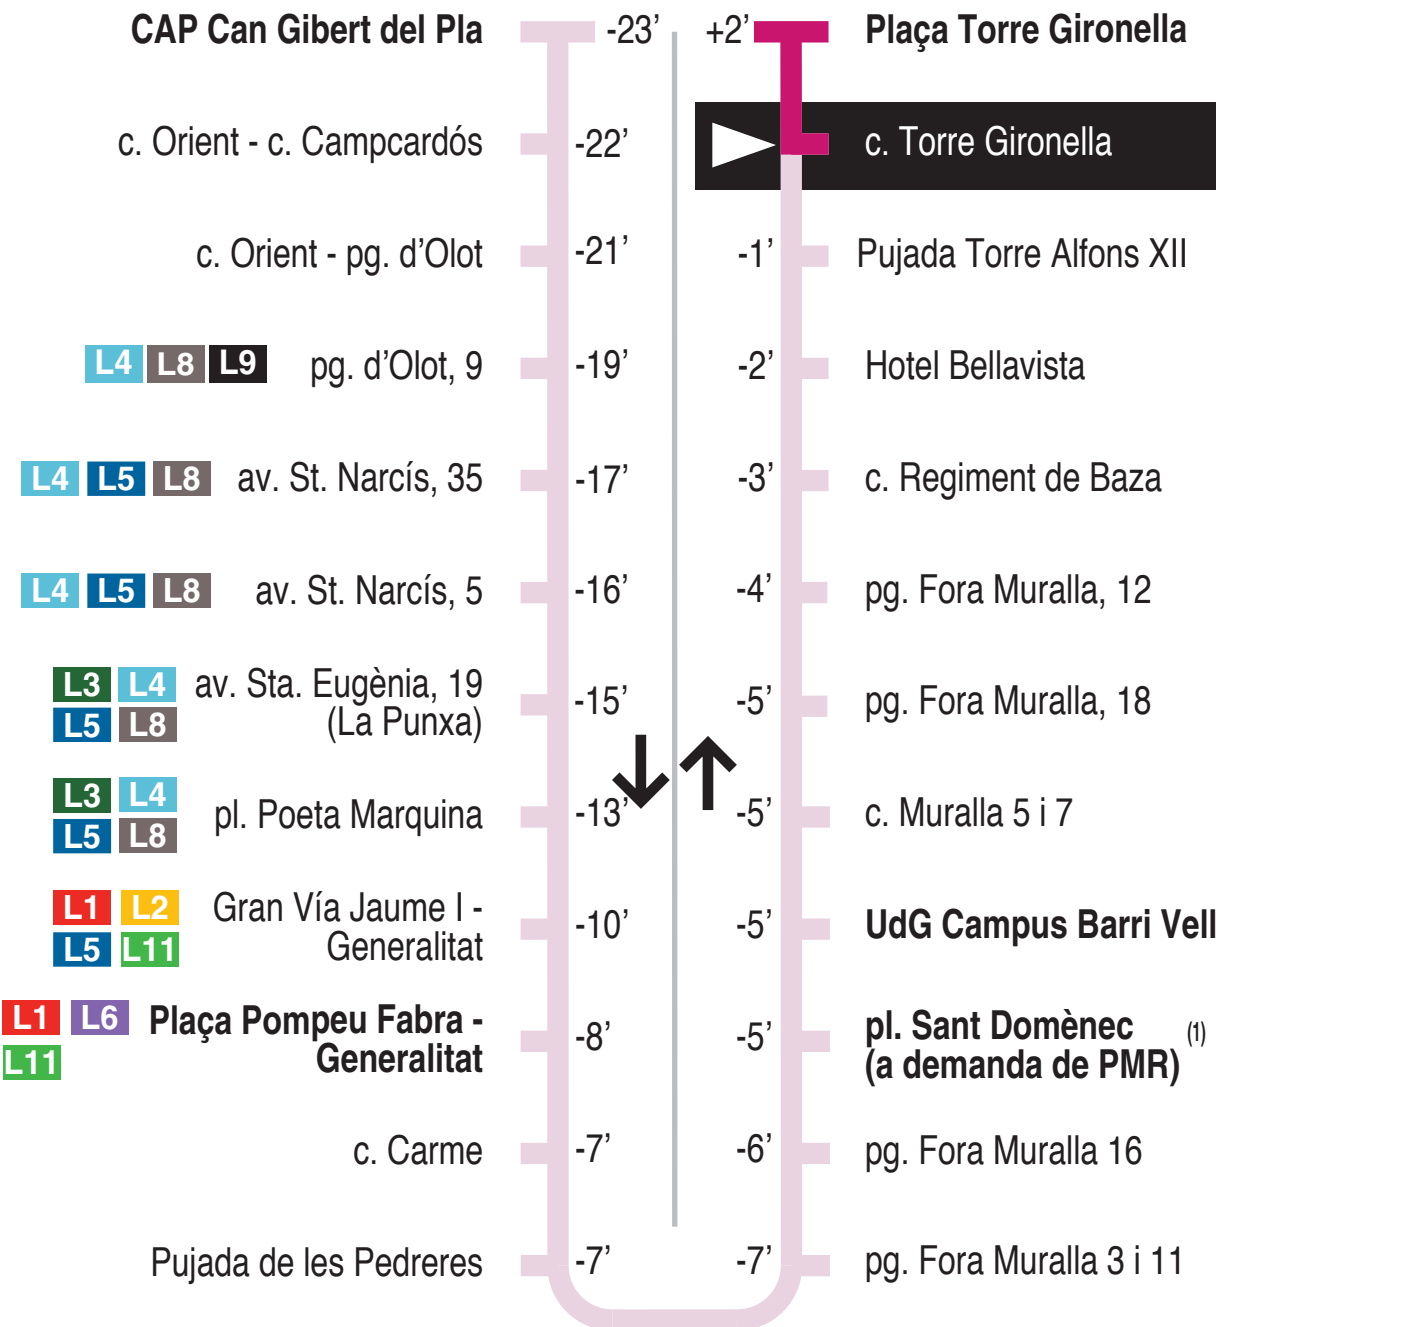

L7 Torre Gironella - Can Gibert del Pla - UdG Les Àligues
 c. Torre Gironella 15232

Recorregut ja realitzat

Hores de pas per parada: c. Torre Gironella

De dilluns a divendres feiners										30'
07.22	07.52	08.22	08.52	09.22	09.52	10.22	10.52	11.22	11.52	
12.22	12.52	13.22	13.52	14.22	14.52	15.22	15.52	16.22	16.52	
17.22	17.52	18.22	18.52	19.22	19.52	20.22	20.52	21.22	21.52	
Dissabtes feiners										30' - 60'
07.22	07.52	08.22	08.52	09.22	09.52	10.22	10.52	11.22	11.52	
12.22	12.52	13.22	13.52	14.22	15.22	16.22	17.22	18.22	19.22	
20.22	21.22									
Diumenges i festius										
No hi ha servei										

Per incidències del trànsit poden variar +/- 5 minuts

(1) PMR : Persona de mobilitat reduïda autoritzada per l'Ajuntament de Girona