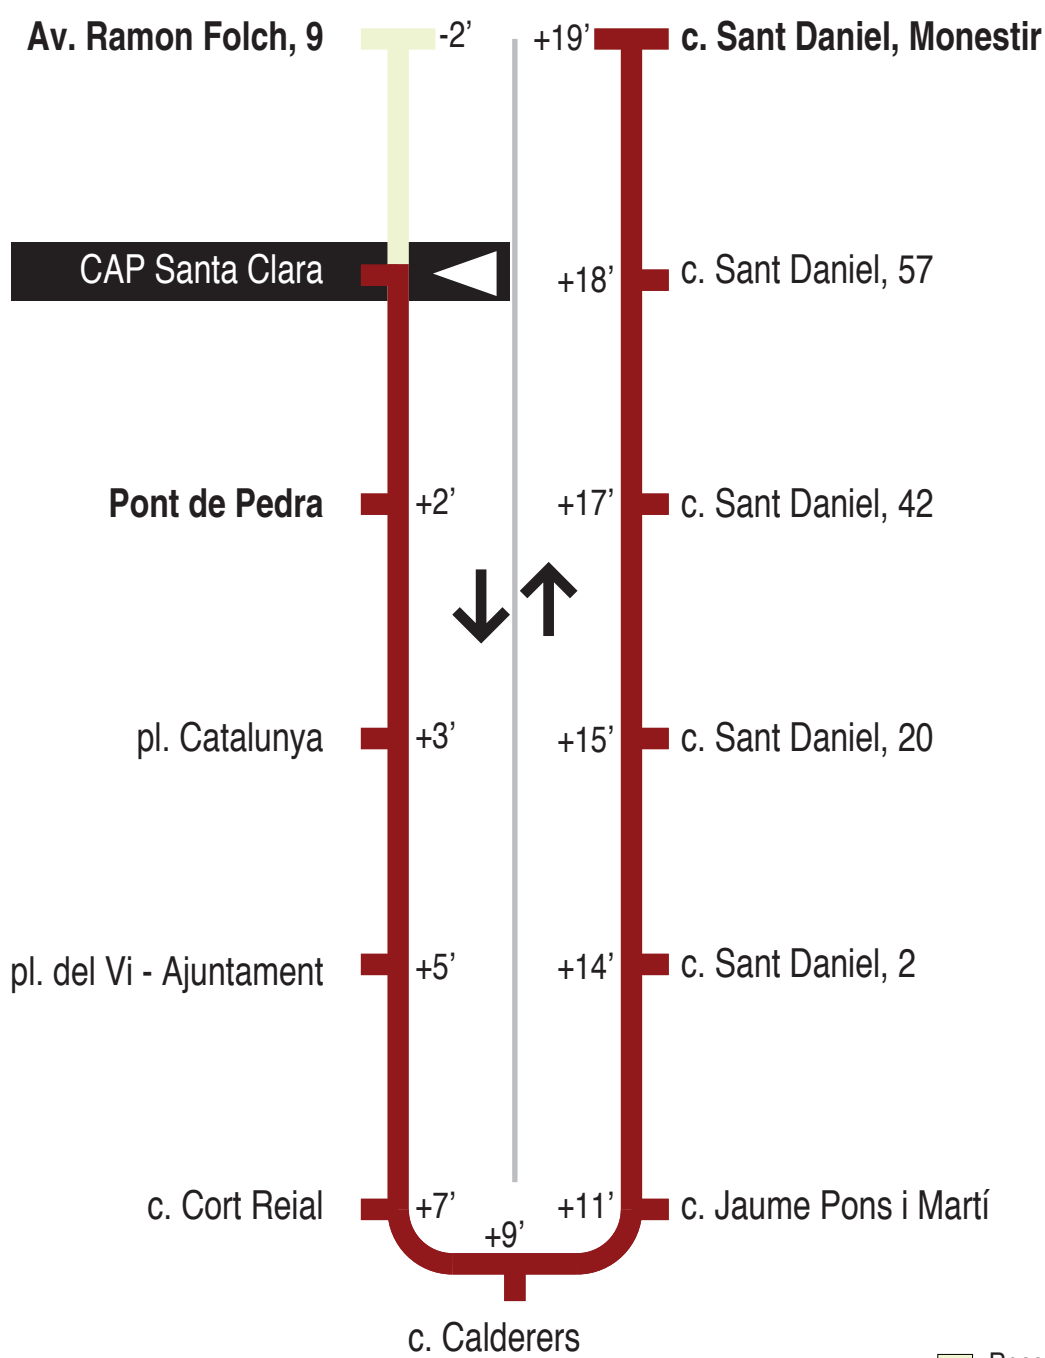

**L12** Av. Ramon Folch - Barri Vell - c. Sant Daniel -  
Puig d'en Roca  
**CAP Santa Clara** 15223

L1 L2  
L5 L6  
L11

Recorregut ja realitzat

**Hores de pas per parada: CAP Santa Clara**

De dilluns a divendres feiners										60'
07.02	08.02	09.02	10.02	11.02	12.02	13.02	14.02	15.02	16.02	
17.02	18.02	19.02	20.02	21.02						
Dissabtes feiners										
No circula										
Diumenges i festius										
No circula										

Per incidències del trànsit poden variar +/- 5 minuts