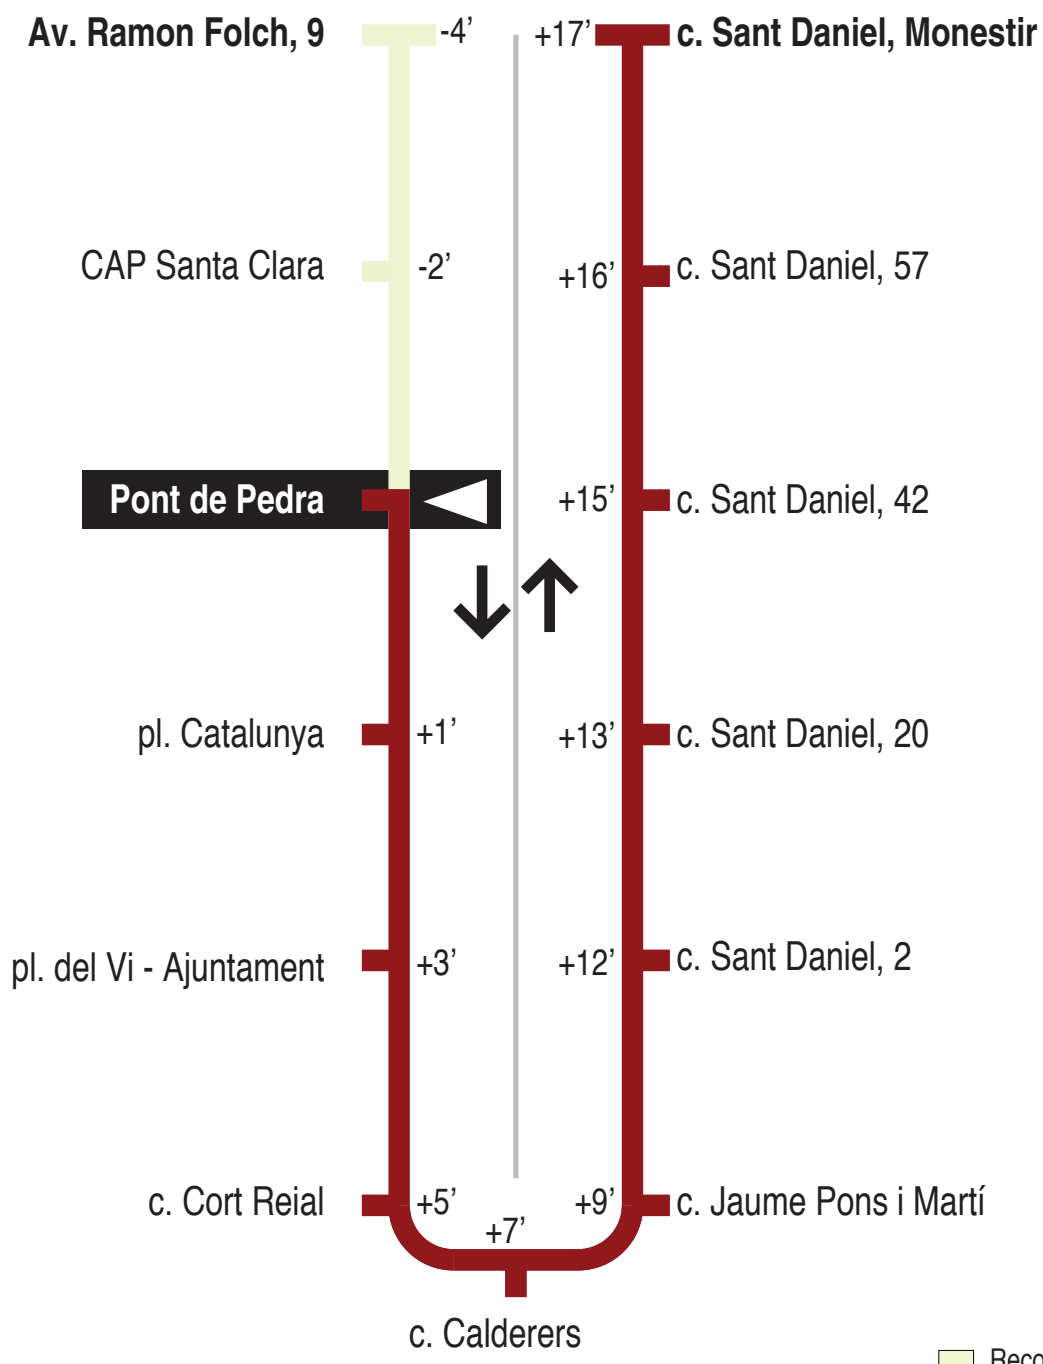

L12 Av. Ramon Folch - Barri Vell - c. Sant Daniel -
Puig d'en Roca
Pont de Pedra 15222

L1 L2
L5 L6
L11

█ Recorregut ja realitzat

Hores de pas per parada: Pont de Pedra

| De dilluns a divendres feiners | | | | | | | | | | 60' |
|--------------------------------|-------|-------|-------|-------|-------|-------|-------|-------|-------|-----|
| 07.04 | 08.04 | 09.04 | 10.04 | 11.04 | 12.04 | 13.04 | 14.04 | 15.04 | 16.04 | |
| 17.04 | 18.04 | 19.04 | 20.04 | 21.04 | | | | | | |
| Dissabtes feiners | | | | | | | | | | |
| No circula | | | | | | | | | | |
| Diumenges i festius | | | | | | | | | | |
| No circula | | | | | | | | | | |

Per incidències del trànsit poden variar +/- 5 minuts