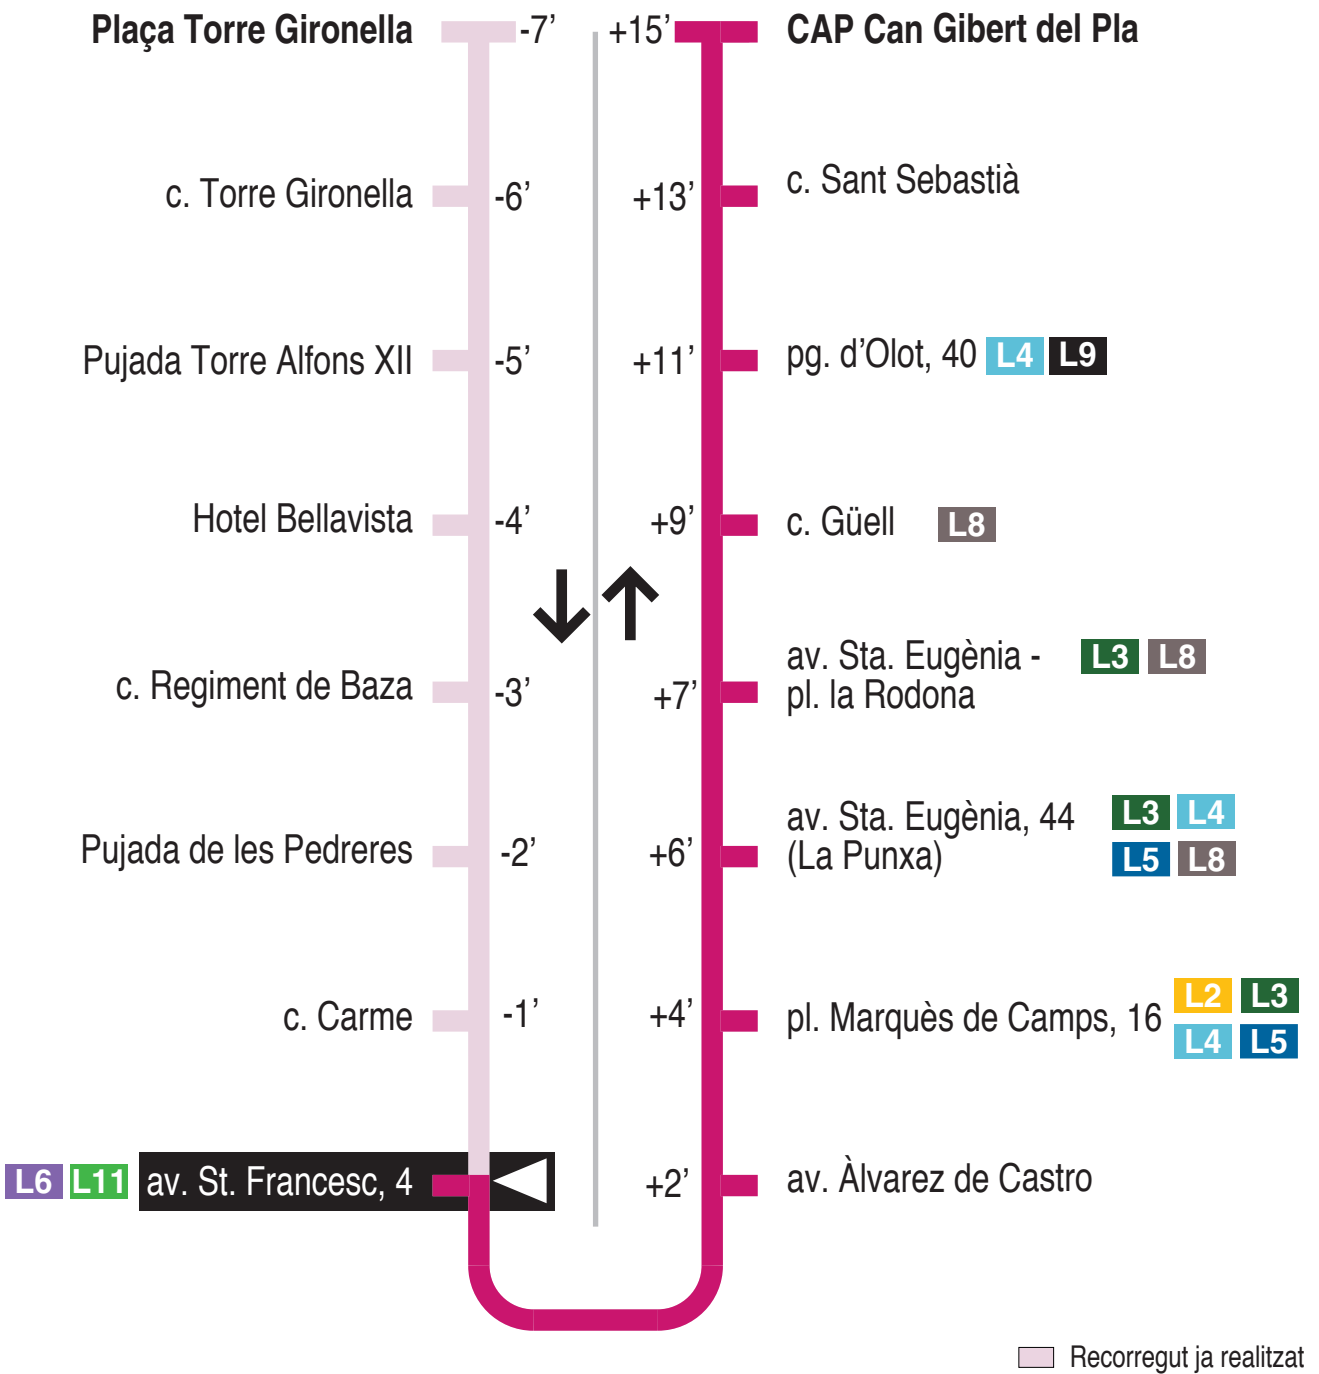

**L7** Torre Gironella - Can Gibert del Pla - UdG Les Àligues  
 av. St. Francesc, 4 15219

**Hores de pas per parada: av. St. Francesc, 4**

De dilluns a divendres feiners										30'
07.37	08.07	08.37	09.07	09.37	10.07	10.37	11.07	11.37	12.07	
12.37	13.07	13.37	14.07	14.37	15.07	15.37	16.07	16.37	17.07	
17.37	18.07	18.37	19.07	19.37	20.07	20.37	21.07	21.37		
Dissabtes feiners										30' - 60'
07.37	08.07	08.37	09.07	09.37	10.07	10.37	11.07	11.37	12.07	
12.37	13.07	13.37	14.37	15.37	16.37	17.37	18.37	19.37	20.37	
21.37										
Diumenges i festius										No hi ha servei

Per incidències del trànsit poden variar +/- 5 minuts