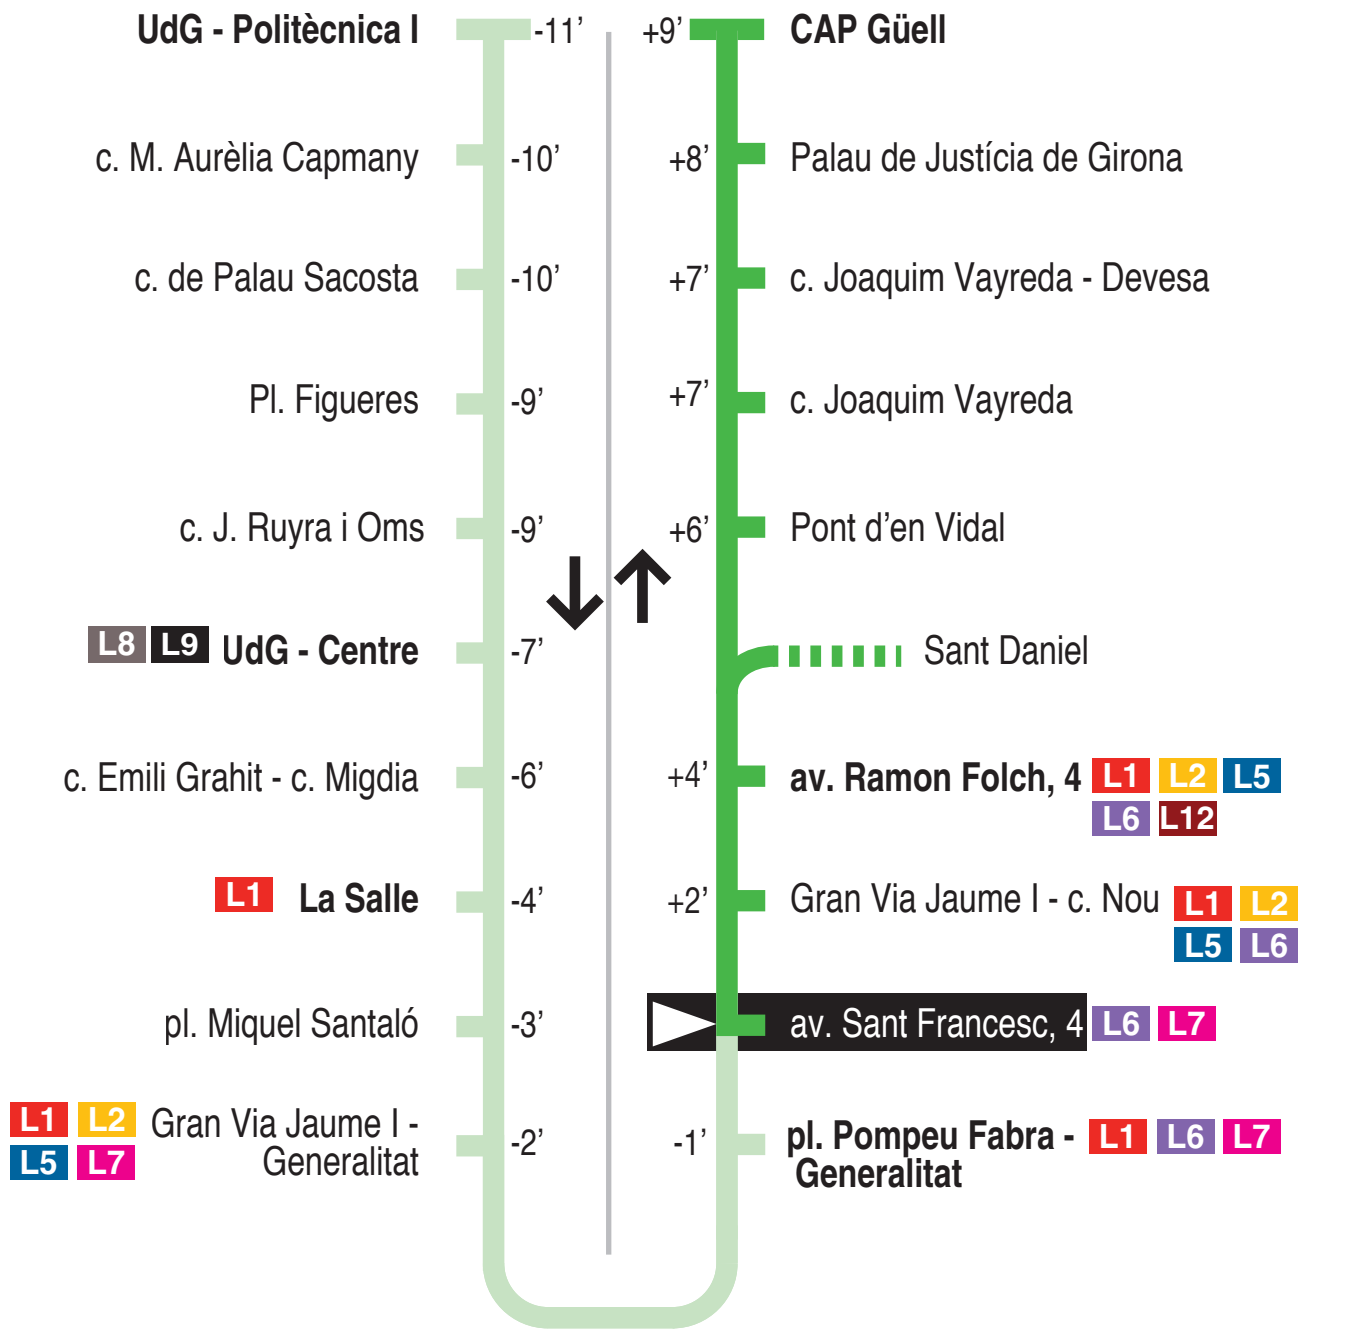

L11 CAP Güell - pl. Pompeu Fabra - CAP Montilivi - UdG-Montilivi
av. Sant Francesc, 4 15219

■ Recorregut ja realitzat

Hores de pas per parada: pl. Pompeu Fabra - Generalitat

De dilluns a divendres feiners (excepte agost)										15'
07.26	07.46	07.56	08.16	08.31	08.46	09.01	09.16	09.31	09.46	
10.01	10.16	10.31	10.46	11.01	11.16	11.31	11.46	12.01	12.16	
12.31	12.46	13.01	13.16	13.31	13.46	14.01	14.16	14.31	14.46	
15.01	15.16	15.31	15.46	16.01	16.16	16.31	16.46	16.01	17.16	
17.31	17.46	17.01	18.16	18.31	18.46	19.01	19.16	19.31	19.46	
20.01	20.16	20.31	20.46	21.01	21.16	21.31	21.46			
De dilluns a divendres feiners (agost)										30'
07.46	08.16	08.46	09.16	09.46	10.16	10.46	11.16	11.46	12.16	
12.46	13.16	13.46	14.16	14.46	15.16	15.46	16.16	16.46	17.16	
17.46	18.16	18.46	19.16	19.46	20.16	20.46	21.16			
Dissabtes feiners										30' - 60'
07.46	08.16	08.46	09.16	09.46	10.16	10.46	11.16	11.46	12.16	
12.46	13.16	13.46	14.16	15.16	16.16	17.16	18.16	19.16	20.16	
21.16										
Diumenges i festius										
No hi ha servei										

Per incidències del trànsit poden variar +/- 5 minuts

El trajecte passa per Sant Daniel