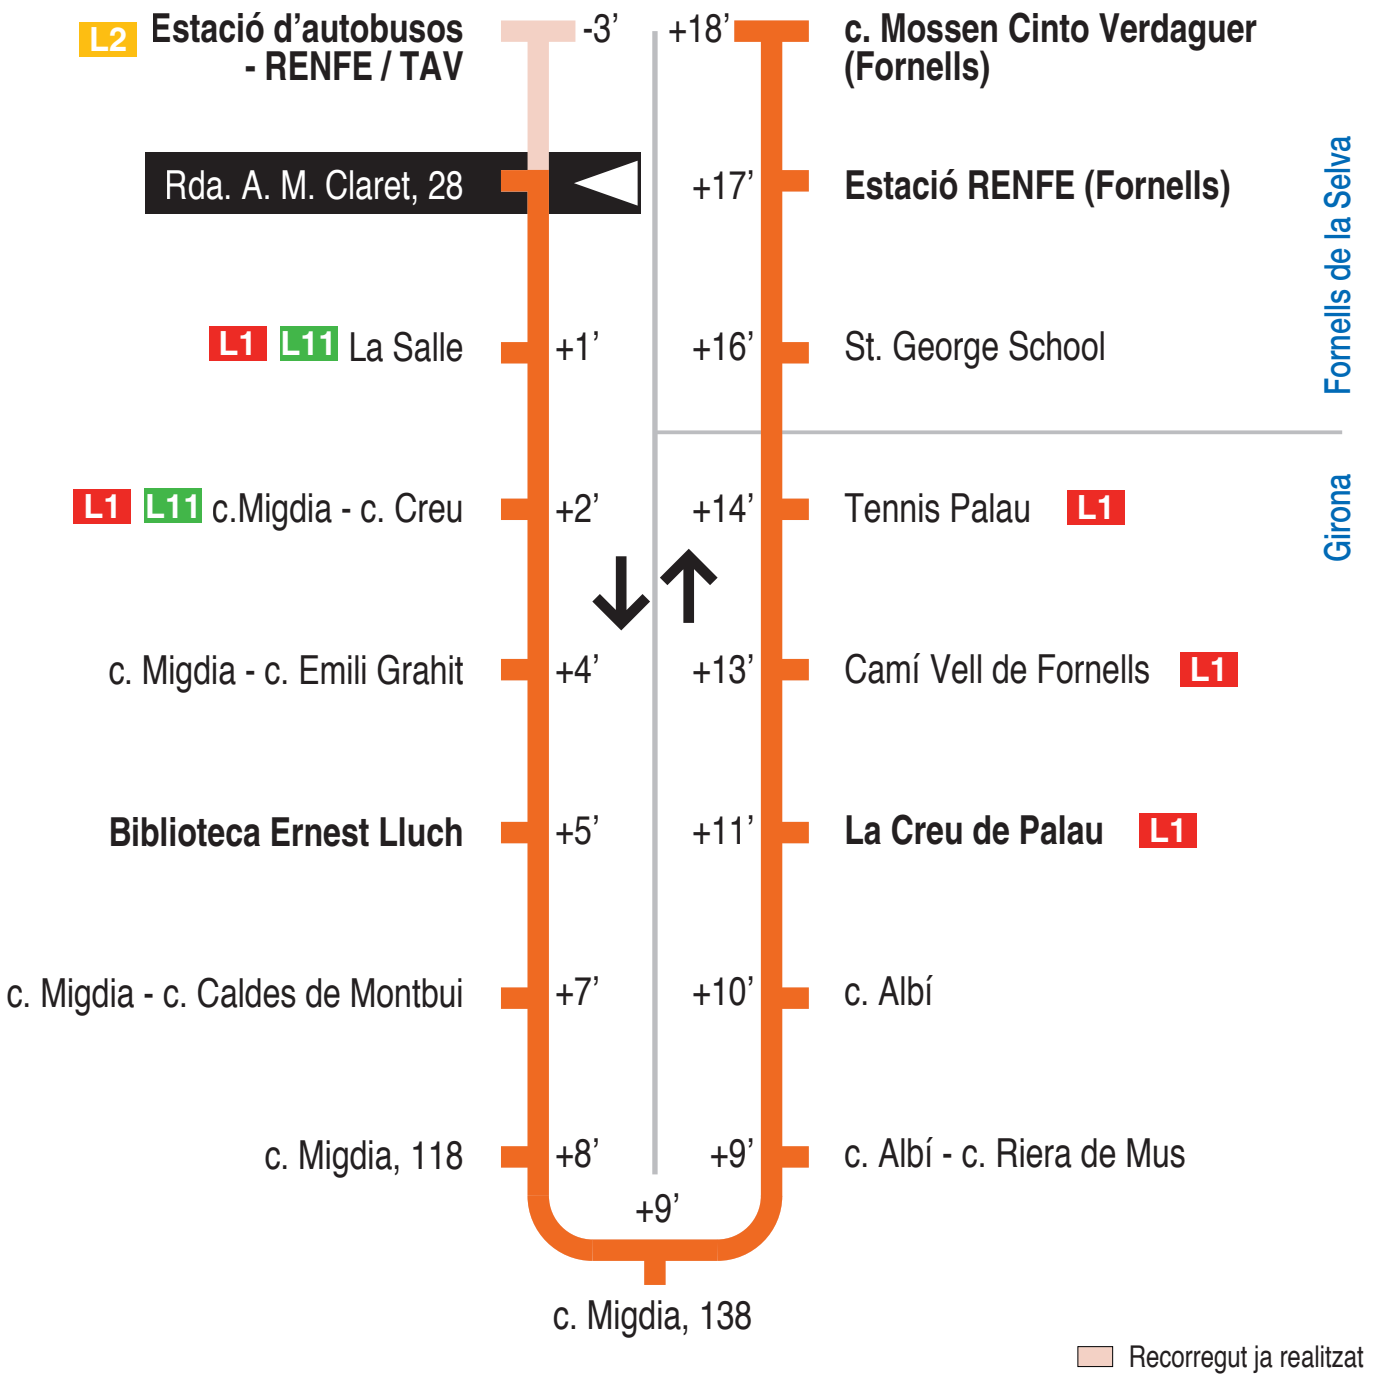

L10 Girona - Fornells de la Selva
 Rda. Sant Antoni Maria Claret, 28 15218

Hores de pas per parada: Ronda Sant Antoni Maria Claret, 28

De dilluns a divendres feiners									
6.57	7.57	8.57	9.57	11.07	12.07	13.07	14.07	15.07	16.07
17.07	18.07	19.07	20.07	21.07	21.52				
Dissabtes feiners									
6.57	7.57	8.57	9.57	11.07	12.07	13.07	14.07	15.07	16.07
17.07	18.07	19.07	20.07	21.07	21.52				
Diumenges i festius									
No hi ha servei									

Per incidències del trànsit poden variar +/- 5 minuts

Consulta quan arribarà l'autobús i els horaris actualitzats:

www.girona.cat/appbus/go?qr=15218