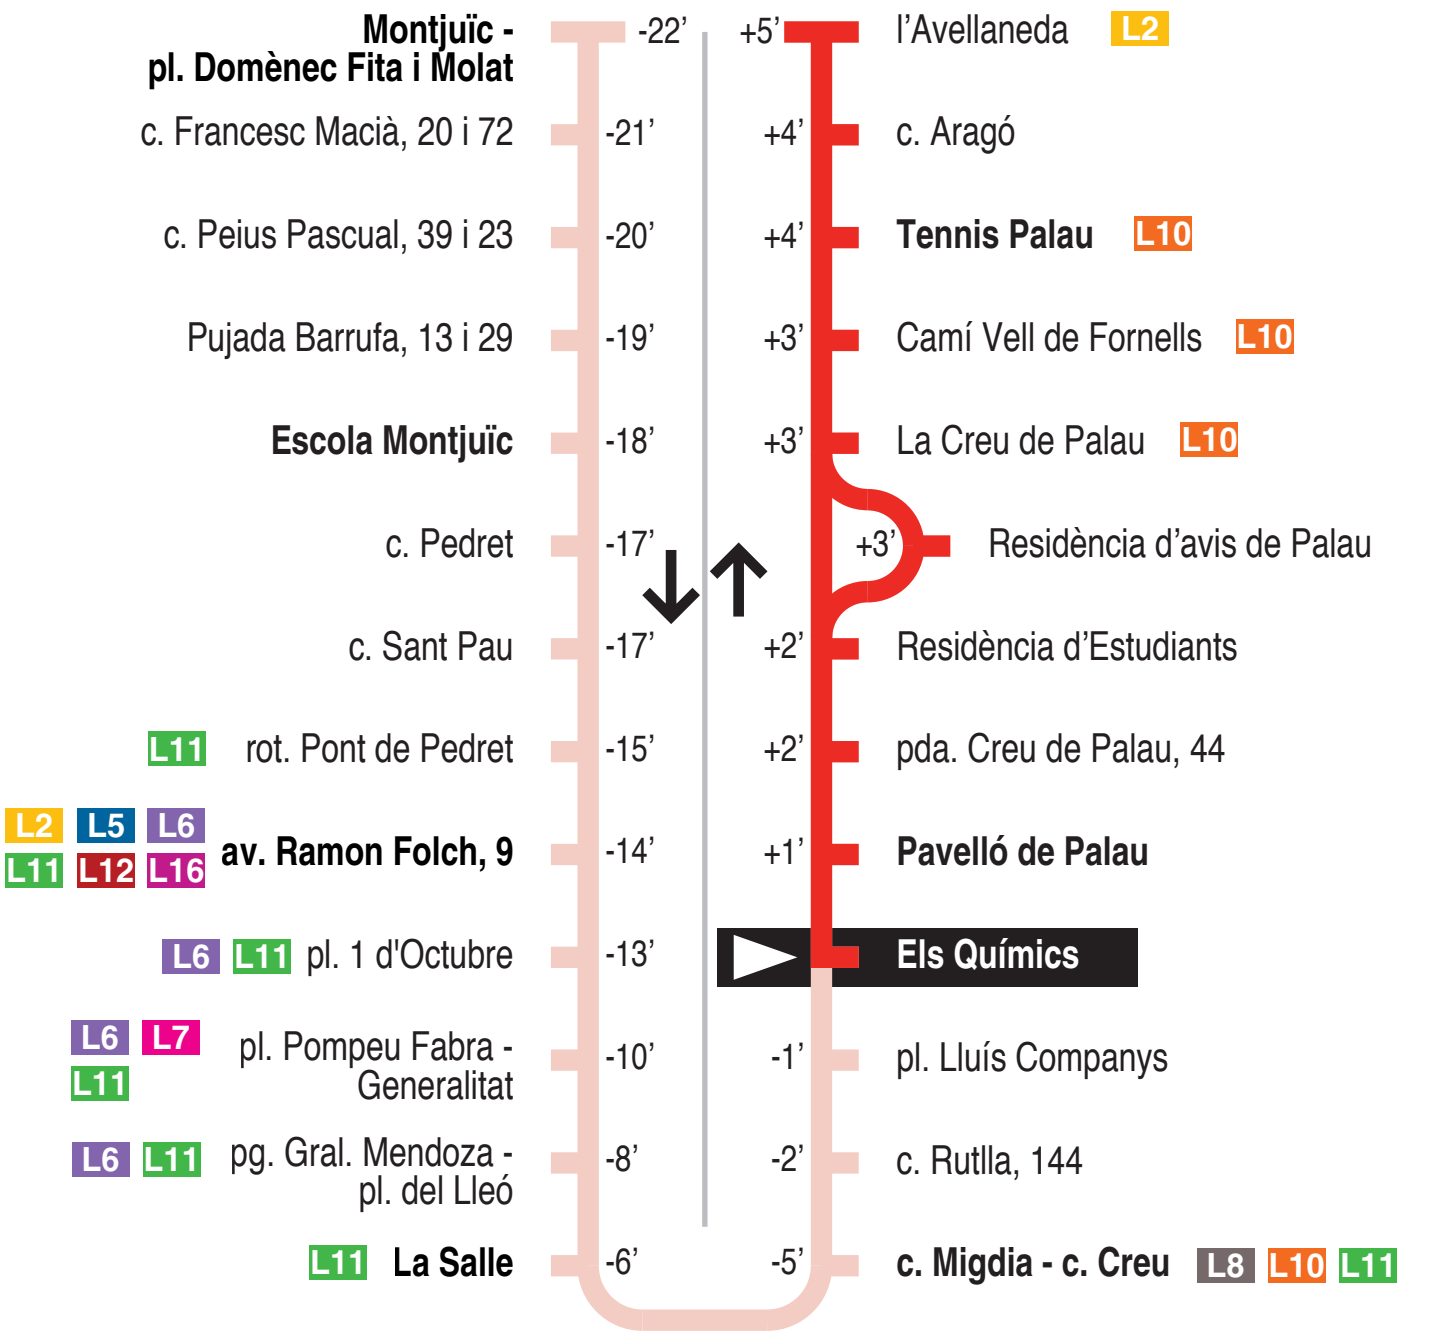

L1 **Montjuïc - Ramon Folch (Jutjats) - Avellaneda**
Els Químics 15217

Recorregut ja realitzat

Hores de pas per parada: Els Químics

De dilluns a divendres feiners (excepte agost)										15'
01.07	07.22	07.37	07.52	08.07	08.22	08.37	08.52	09.07	09.22	
09.37	09.52	10.07	10.22	10.37	10.52	11.07	11.22	11.37	11.52	
12.07	12.22	12.37	12.52	13.07	13.22	13.37	13.52	14.07	14.22	
14.37	14.52	15.07	15.22	15.37	15.52	16.07	16.22	16.37	16.52	
17.07	17.22	17.37	17.52	18.07	18.22	18.37	18.52	19.07	19.22	
19.37	19.52	20.07	20.22	20.37	20.52	21.07	21.22	21.37	21.52	
Dissabtes feiners i (dilluns a divendres feiners d'agost)										30'
07.37	08.07	08.37	09.07	09.37	10.07	10.37	11.07	11.37	12.07	
12.37	13.07	13.37	14.07	14.37	15.07	15.37	16.07	16.37	17.07	
17.37	18.07	18.37	19.07	19.37	20.07	20.37	21.07	21.37		
Diumenges i festius										60'
09.37	10.37	11.37	12.37	13.37	14.37	15.37	16.37	17.37	18.37	
19.37	20.37	21.37								

Per incidències del trànsit poden variar +/- 5 minuts

Recorregut per la Residència d'avis de Palau