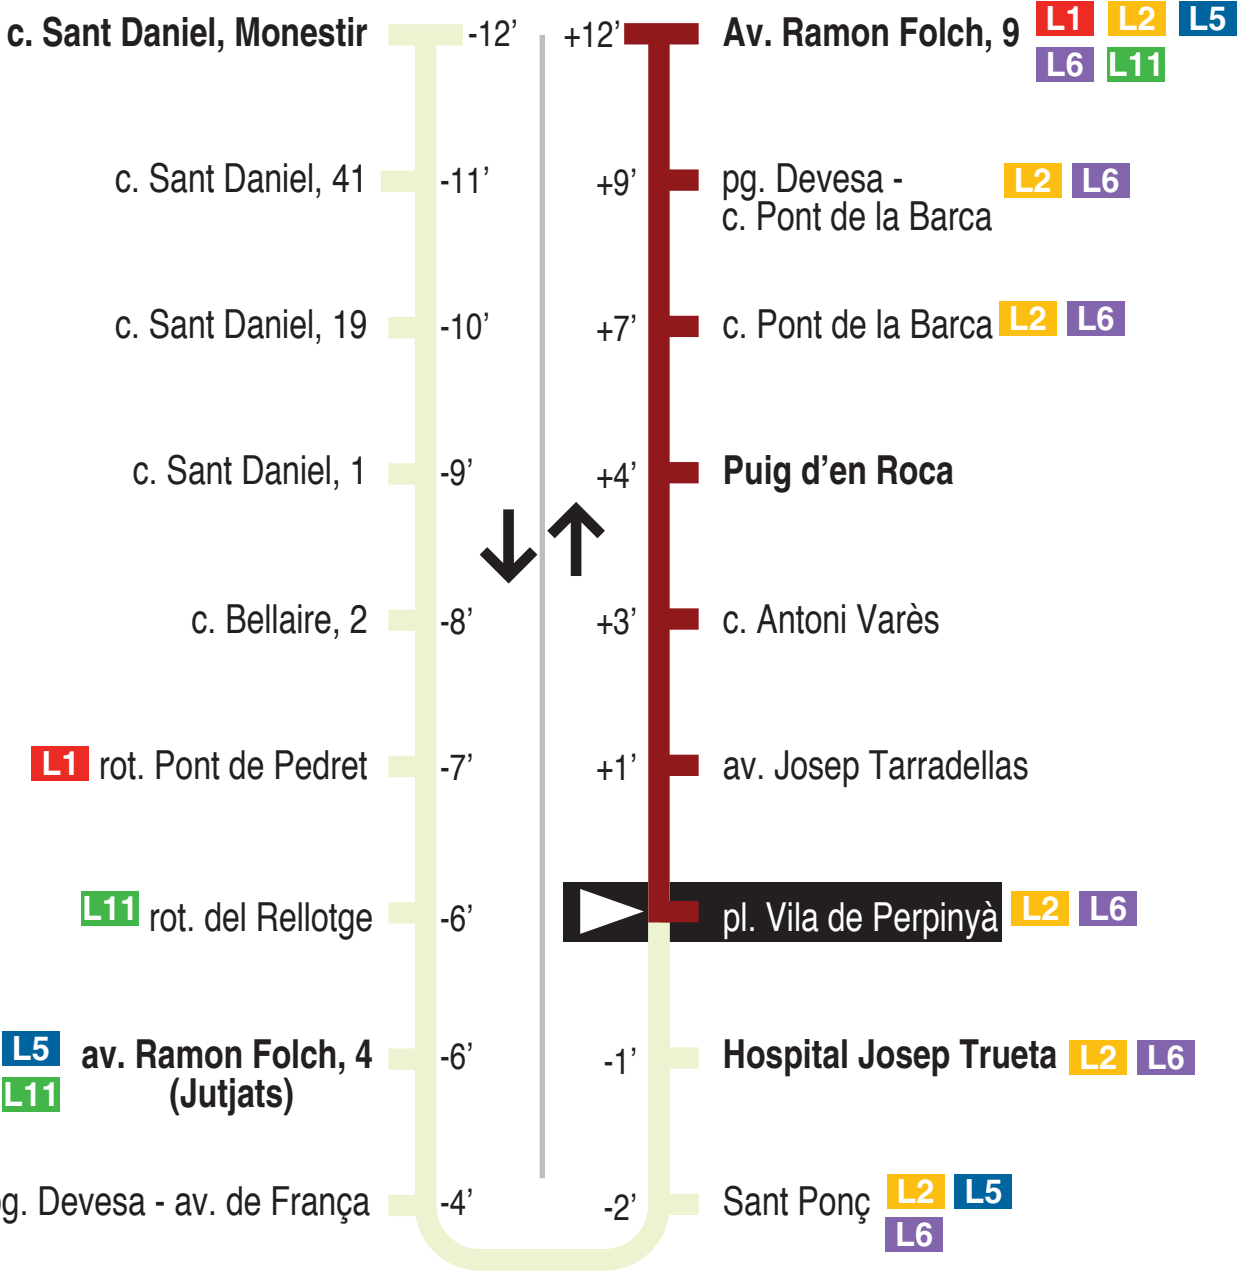

**L12** Av. Ramon Folch - Barri Vell - c. Sant Daniel - Puig d'en Roca  
 pl. Vila de Perpinyà 15212

Recorregut ja realitzat

**Hores de pas per parada: Hospital Josep Trueta**

<b>De dilluns a divendres feiners</b>										<b>60'</b>
07.32	08.32	09.32	10.32	11.32	12.32	13.32	14.32	15.32	16.32	
17.32	18.32	19.32	20.32	21.32						
<b>Dissabtes feiners</b>										
No circula										
<b>Diumenges i festius</b>										
No circula										

Per incidències del trànsit poden variar +/- 5 minuts