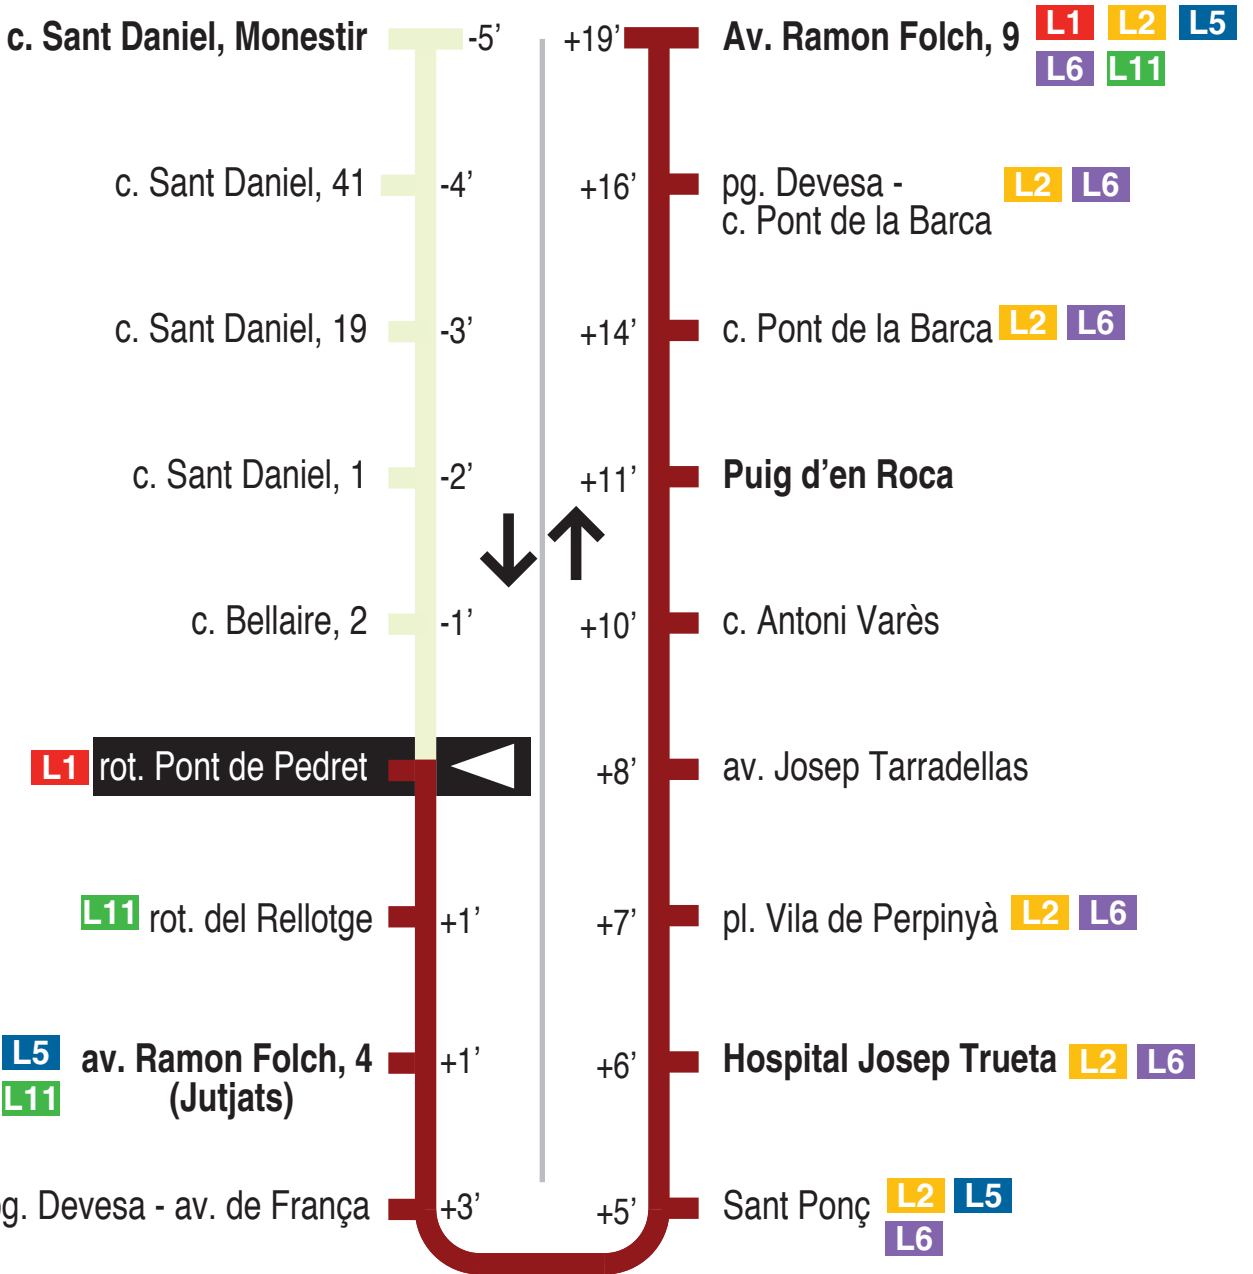

L12 Av. Ramon Folch - Barri Vell - c. Sant Daniel - Puig d'en Roca
 rot. Pont de Pedret 15209

 Recorregut ja realitzat

Hores de pas per parada: c. Sant Daniel, 1

De dilluns a divendres feiners										60'
07.25	08.25	09.25	10.25	11.25	12.25	13.25	14.25	15.25	16.25	
17.25	18.25	19.25	20.25	21.25						
Dissabtes feiners										
No circula										
Diumenges i festius										
No circula										

Per incidències del trànsit poden variar +/- 5 minuts