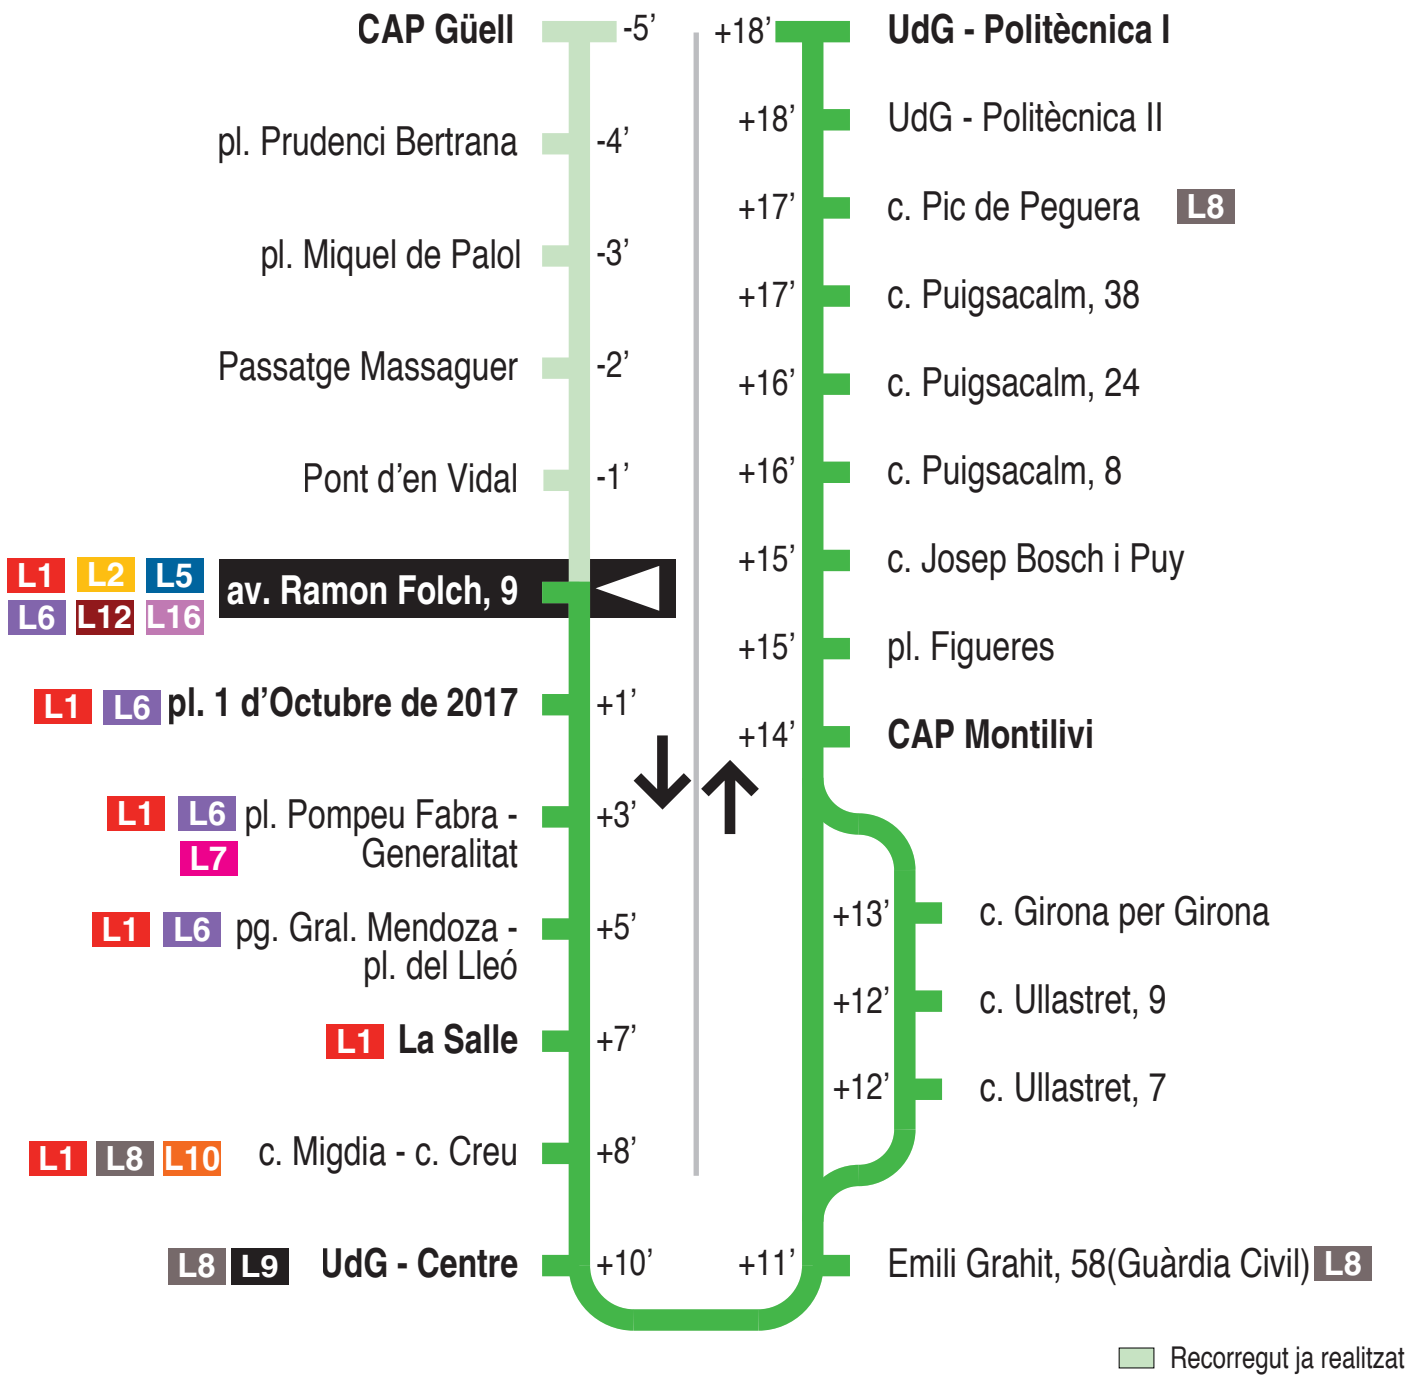

L11 CAP Güell - pl. Pompeu Fabra - CAP Montilivi - UdG-Montilivi
 av. Ramon Folch, 9 15204

Hores de pas per parada: av. Ramon Folch, 9

De dilluns a divendres feiners (excepte agost)									
07.35	07.50	08.05	08.20	08.35	08.50	09.05	09.20	09.35	09.50
10.05	10.20	10.35	10.50	11.05	11.20	11.35	11.50	12.05	12.20
12.35	12.50	13.05	13.20	13.35	13.50	14.05	14.20	14.35	14.50
15.05	15.20	15.35	15.50	16.05	16.20	16.35	16.50	17.05	17.20
17.35	17.50	18.05	18.20	18.35	18.50	19.05	19.20	19.35	19.50
20.05	20.20	20.35	20.50	21.05					
De dilluns a divendres feiners (agost) 30'									
07.35	08.05	08.35	09.05	09.35	10.05	10.35	11.05	11.35	12.05
12.35	13.05	13.35	14.05	14.35	15.05	15.35	16.05	16.35	17.05
17.35	18.05	18.35	19.05	19.35	20.05	20.35			
Dissabtes feiners 30' - 60'									
07.35	08.05	08.35	09.05	09.35	10.05	10.35	11.05	11.35	12.05
12.35	13.05	13.35	14.35	15.35	16.35	17.35	18.35	19.35	20.35
Diumenges i festius									
No hi ha servei									

Per incidències del trànsit poden variar +/- 5 minuts

Recorregut pel sector Girona per Girona