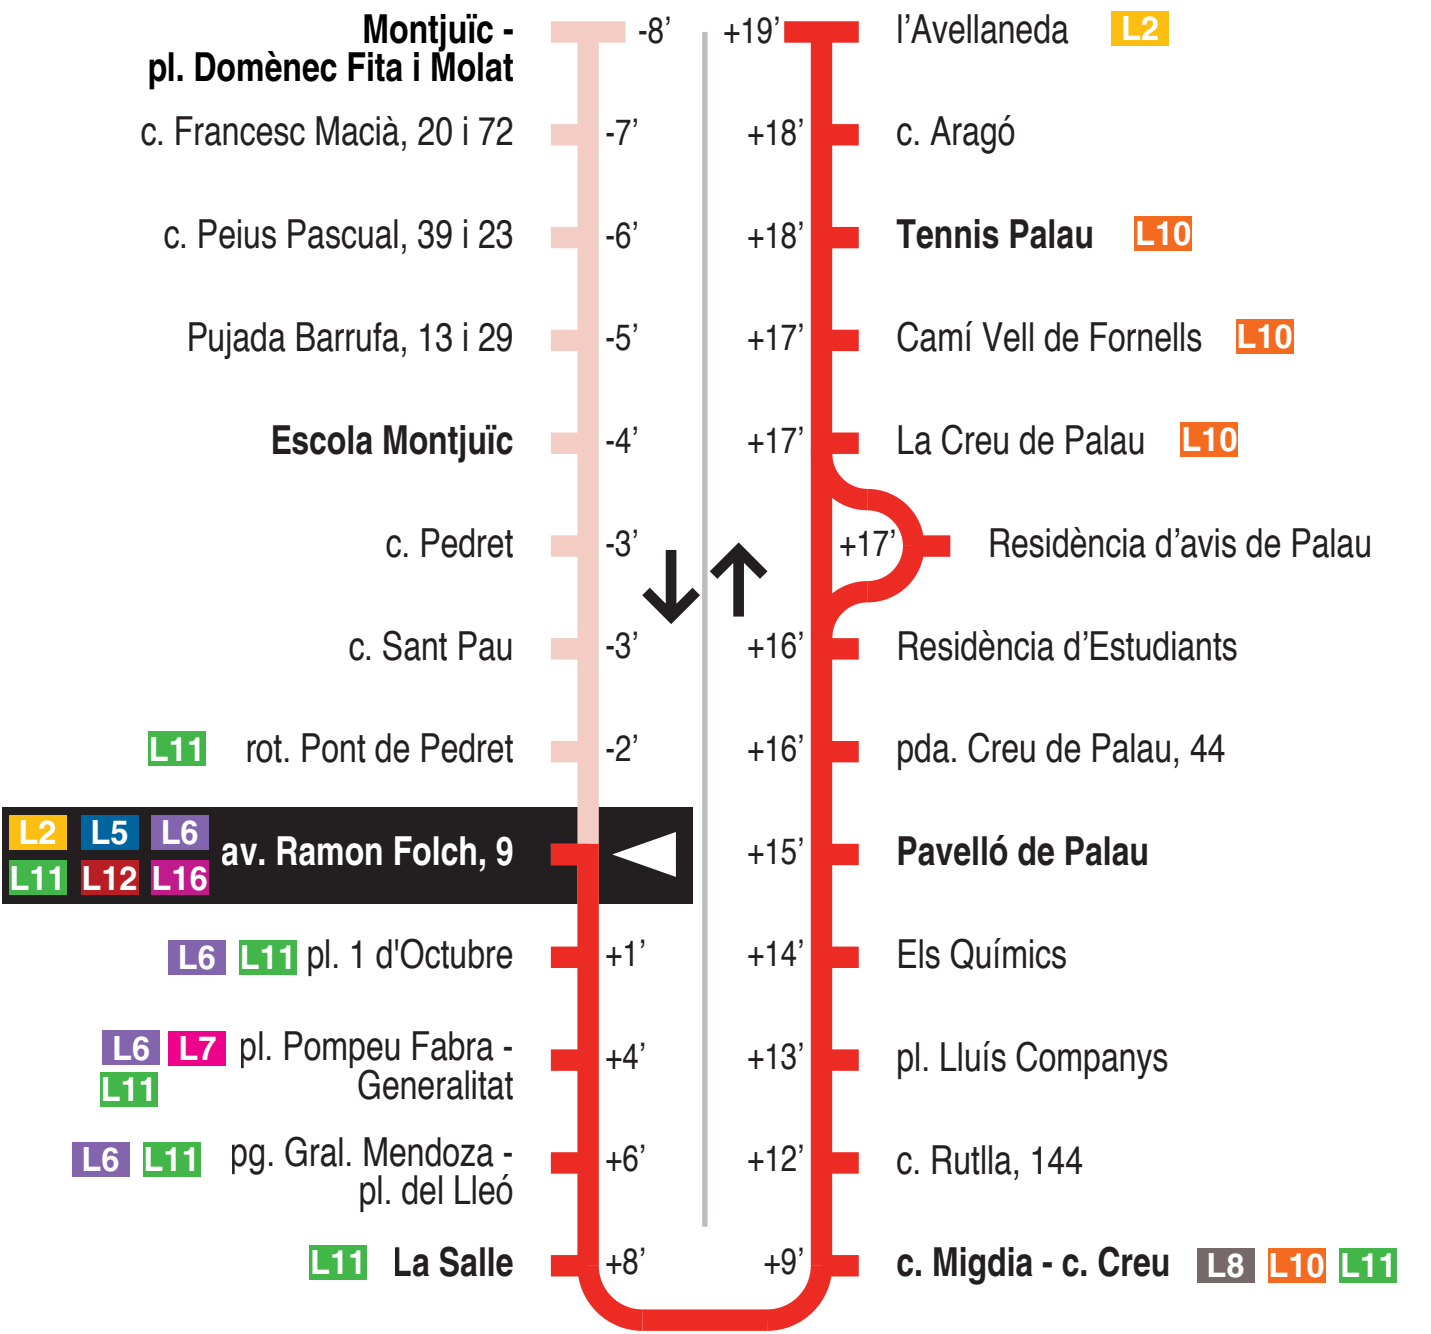

L1 **Montjuïc - Ramon Folch (Jutjats) - Avellaneda**
Jutjats 15204

Recorregut ja realitzat

Hores de pas per parada: Jutjats

De dilluns a divendres feiners (excepte agost)										15'
06.53	07.08	07.23	07.38	07.53	08.08	08.23	08.38	08.53	09.08	
09.23	09.38	09.53	10.08	10.23	10.38	10.53	11.08	11.23	11.38	
11.53	12.08	12.23	12.38	12.53	13.08	13.23	13.38	13.53	14.08	
14.23	14.38	14.53	15.08	15.23	15.38	15.53	16.08	16.23	16.38	
16.53	17.08	17.23	17.38	17.53	18.08	18.23	18.38	18.53	19.08	
19.23	19.38	19.53	20.08	20.23	20.38	20.53	21.08	21.23	21.38	
Dissabtes feiners i (dilluns a divendres feiners d'agost)										30'
07.23	07.53	08.23	08.53	09.23	09.53	10.23	10.53	11.23	11.53	
12.23	12.53	13.23	13.53	14.23	14.53	15.23	15.53	16.23	16.53	
17.23	17.53	18.23	18.53	19.23	19.53	20.23	20.53	21.23		
Diumenges i festius										60'
09.23	10.23	11.23	12.23	13.23	14.23	15.23	16.23	17.23	18.23	
19.23	20.23	21.23								

Per incidències del trànsit poden variar +/- 5 minuts

Recorregut per la Residència d'avis de Palau