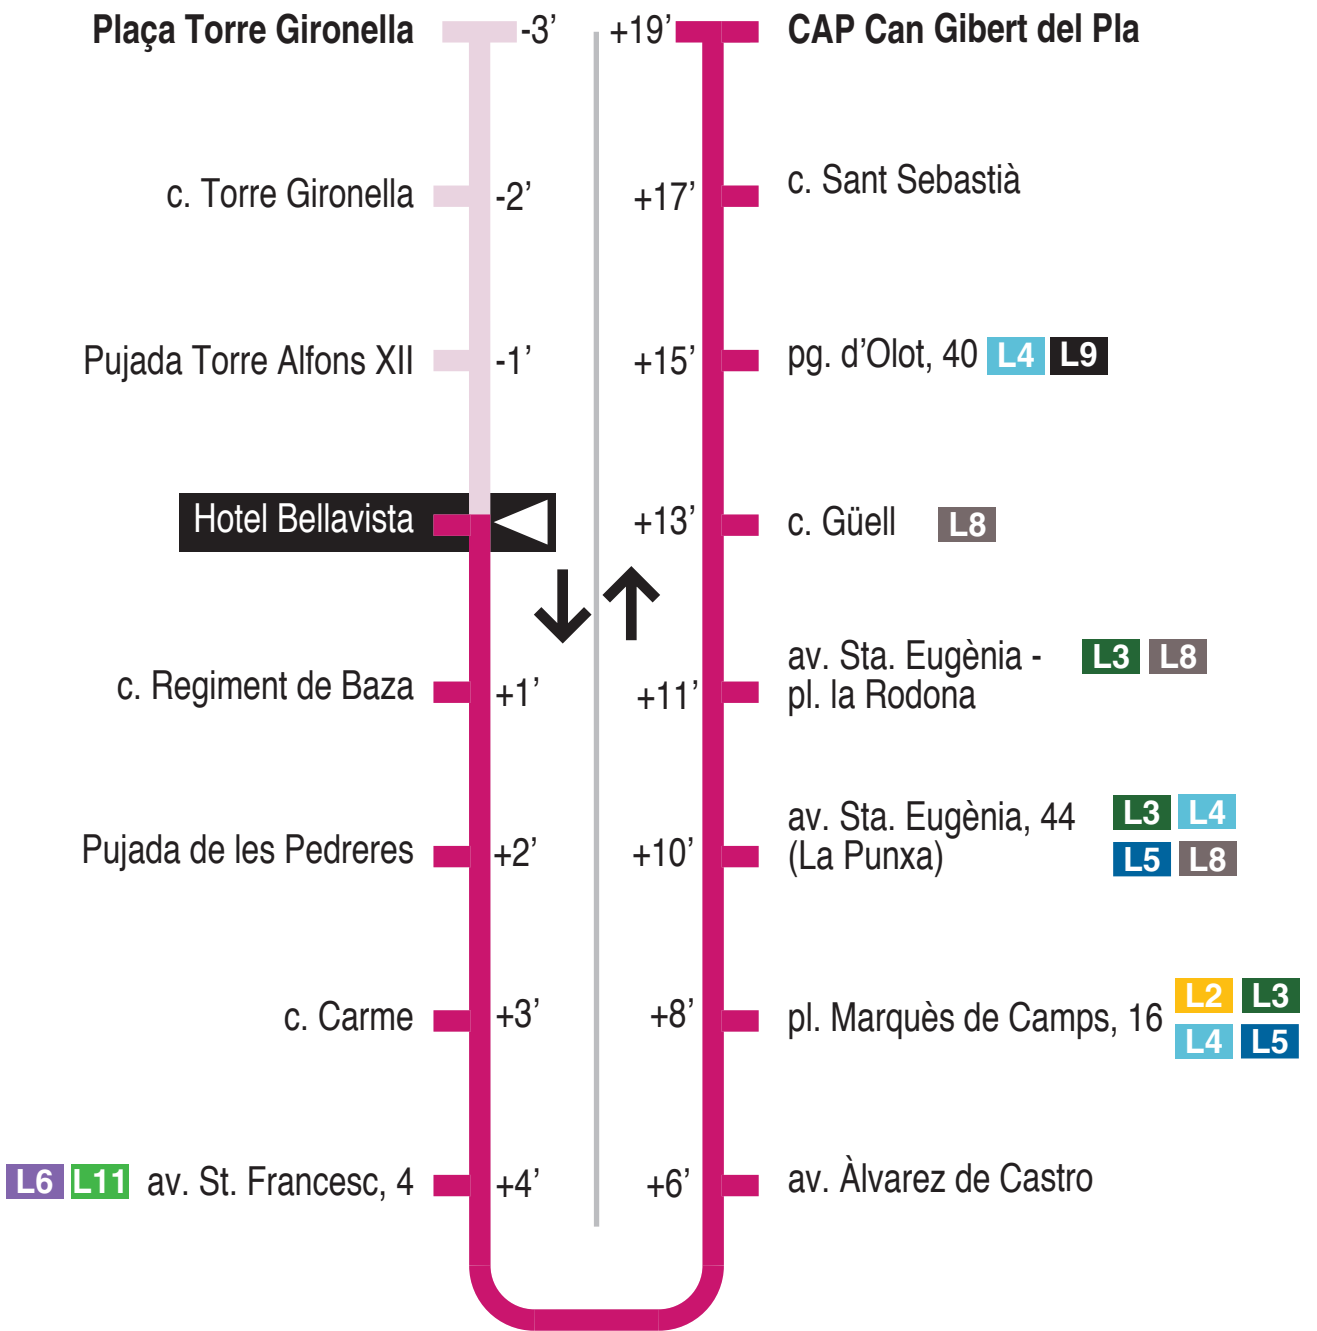

Torre Gironella - Can Gibert del Pla - UdG Les Àligues Hotel Bellavista

15195

Recorregut ja realitzat

Hores de pas per parada: Hotel Bellavista

De dilluns a divendres feiners										30'
07.33	08.03	08.33	09.03	09.33	10.03	10.33	11.03	11.33	12.03	
12.33	13.03	13.33	14.03	14.33	15.03	15.33	16.03	16.33	17.03	
17.33	18.03	18.33	19.03	19.33	20.03	20.33	21.03	21.33		
Dissabtes feiners										30' - 60'
07.33	08.03	08.33	09.03	09.33	10.03	10.33	11.03	11.33	12.03	
12.33	13.03	13.33	14.33	15.33	16.33	17.33	18.33	19.33	20.33	
21.33										
Diumenges i festius										
No hi ha servei										

Per incidències del trànsit poden variar +/- 5 minuts