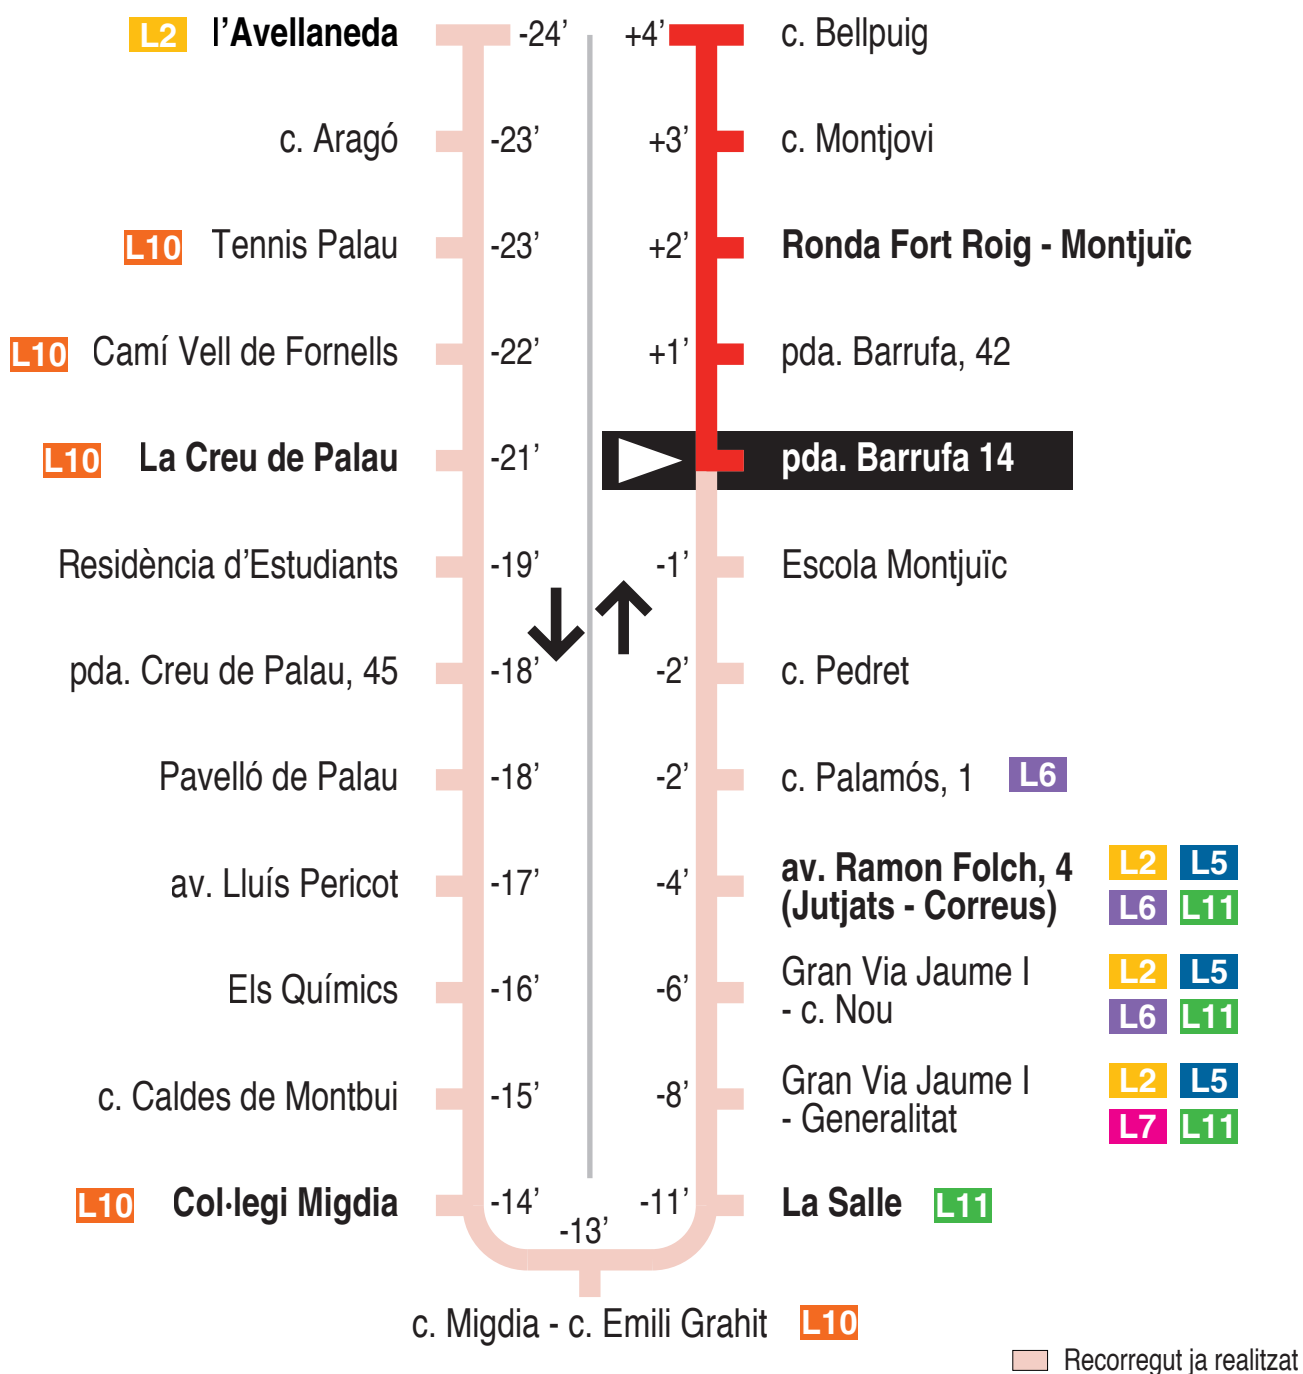

**L1** **Montjuïc - Ramon Folch (Jutjats) - Avellaneda**  
**pda. Barrufa 14** 15188

**Hores de pas per parada: pda. Barrufa 14**

De dilluns a divendres feiners (excepte agost)										15'
07.14	07.29	07.44	07.59	08.14	08.29	08.44	08.59	09.14	09.29	
09.44	09.59	10.14	10.29	10.44	10.59	11.14	11.29	11.44	11.59	
12.14	12.29	12.44	12.59	13.14	13.29	13.44	13.59	14.14	14.29	
14.44	14.59	15.14	15.29	15.44	15.59	16.14	16.29	16.44	16.59	
17.14	17.29	17.44	17.59	18.14	18.29	18.44	18.59	19.14	19.29	
19.44	19.59	20.14	20.29	20.44	20.59	21.14	21.29	21.44	21.59	
Dissabtes feiners i (dilluns a divendres feiners d'agost)										30'
07.29	07.59	08.29	08.59	09.29	09.59	10.29	10.59	11.29	11.59	
12.29	12.59	13.29	13.59	14.29	14.59	15.29	15.59	16.29	16.59	
17.29	17.59	18.29	18.59	19.29	19.59	20.29	20.59	21.29	21.59	
Diumenges i festius										60'
10.59	11.59	12.59	13.59	14.59	15.59	16.59	17.59	18.59	19.59	
20.59										

Per incidències del trànsit poden variar +/- 5 minuts