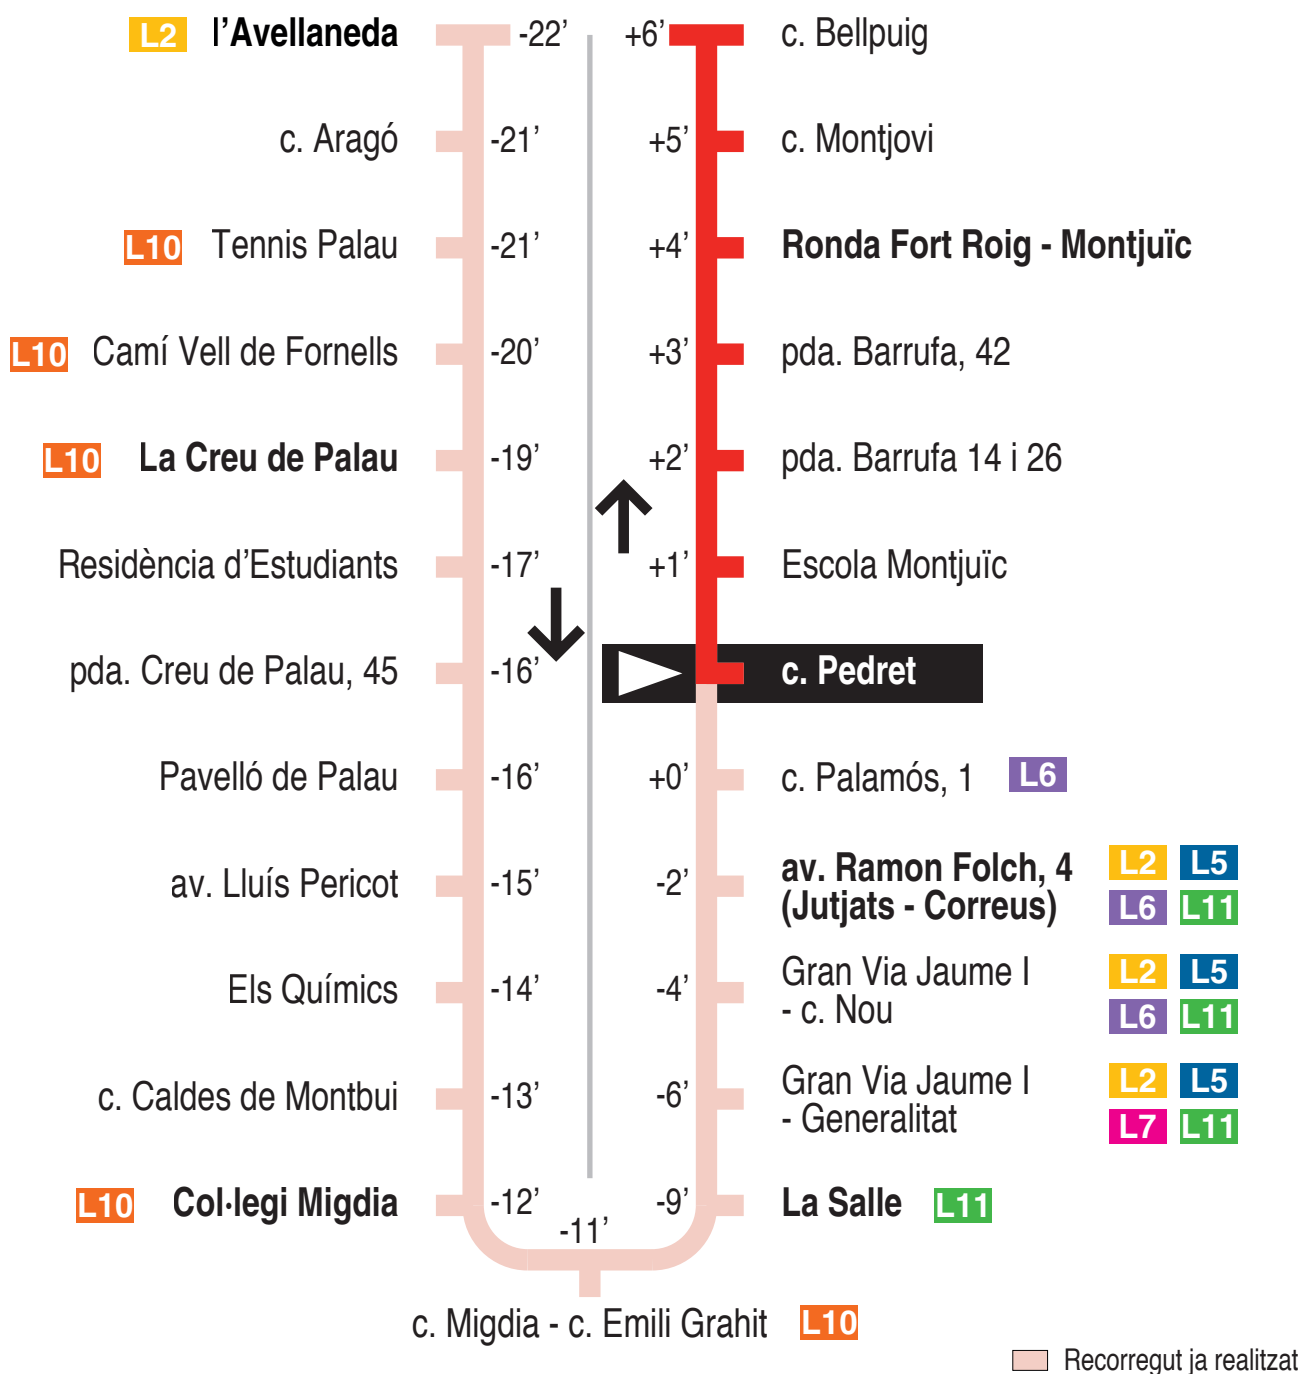

**L1** **Montjuïc - Ramon Folch (Jutjats) - Avellaneda**  
**c. Pedret** 15183

**Hores de pas per parada: c. Pedret**

De dilluns a divendres feiners (excepte agost)										15'
07.12	07.27	07.42	07.57	08.12	08.27	08.42	08.57	09.12	09.27	
09.42	09.57	10.12	10.27	10.42	10.57	11.12	11.27	11.42	11.57	
12.12	12.27	12.42	12.57	13.12	13.27	13.42	13.57	14.12	14.27	
14.42	14.57	15.12	15.27	15.42	15.57	16.12	16.27	16.42	16.57	
17.12	17.27	17.42	17.57	18.12	18.27	18.42	18.57	19.12	19.27	
19.42	19.57	20.12	20.27	20.42	20.57	21.12	21.27	21.42	21.57	
Dissabtes feiners i (dilluns a divendres feiners d'agost)										30'
07.27	07.57	08.27	08.57	09.27	09.57	10.27	10.57	11.27	11.57	
12.27	12.57	13.27	13.57	14.27	14.57	15.27	15.57	16.27	16.57	
17.27	17.57	18.27	18.57	19.27	19.57	20.27	20.57	21.27	21.57	
Diumenges i festius										60'
10.57	11.57	12.57	13.57	14.57	15.57	16.57	17.57	18.57	19.57	
20.57										

Per incidències del trànsit poden variar +/- 5 minuts