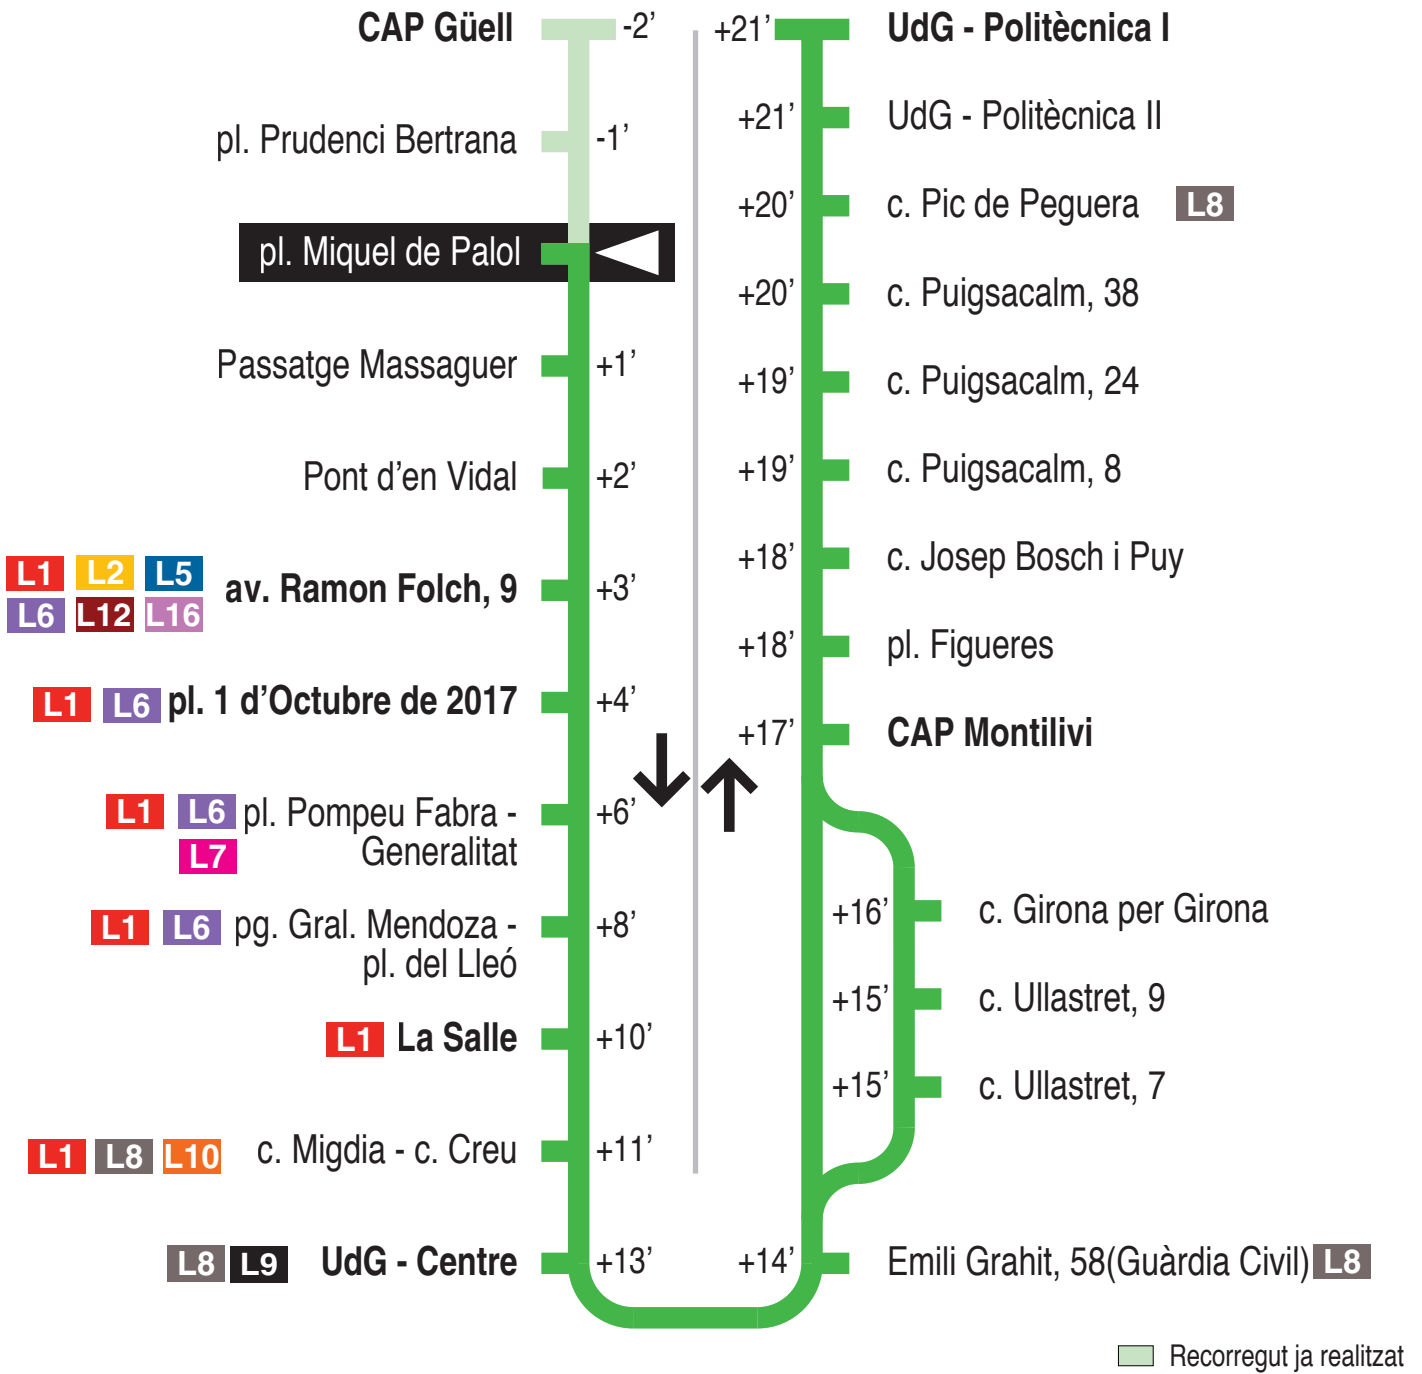

L11 CAP Güell - pl. Pompeu Fabra - CAP Montilivi - UdG-Montilivi
 pl. Miquel de Palol 15179

Hores de pas per parada: pl. Miquel de Palol

De dilluns a divendres feiners (excepte agost)									
07.32	07.47	08.02	08.17	08.32	08.47	09.02	09.17	09.32	09.47
10.02	10.17	10.32	10.47	11.02	11.17	11.32	11.47	12.02	12.17
12.32	12.47	13.02	13.17	13.32	13.47	14.02	14.17	14.32	14.47
15.02	15.17	15.32	15.47	16.02	16.17	16.32	16.47	17.02	17.17
17.32	17.47	18.02	18.17	18.32	18.47	19.02	19.17	19.32	19.47
20.02	20.17	20.32	20.47	21.02					
De dilluns a divendres feiners (agost) 30'									
07.32	08.02	08.32	09.02	09.32	10.02	10.32	11.02	11.32	12.02
12.32	13.02	13.32	14.02	14.32	15.02	15.32	16.02	16.32	17.02
17.32	18.02	18.32	19.02	19.32	20.02	20.32			
Dissabtes feiners 30' - 60'									
07.32	08.02	08.32	09.02	09.32	10.02	10.32	11.02	11.32	12.02
12.32	13.02	13.32	14.32	15.32	16.32	17.32	18.32	19.32	20.32
Diumenges i festius									
No hi ha servei									

Per incidències del trànsit poden variar +/- 5 minuts

Recorregut pel sector Girona per Girona