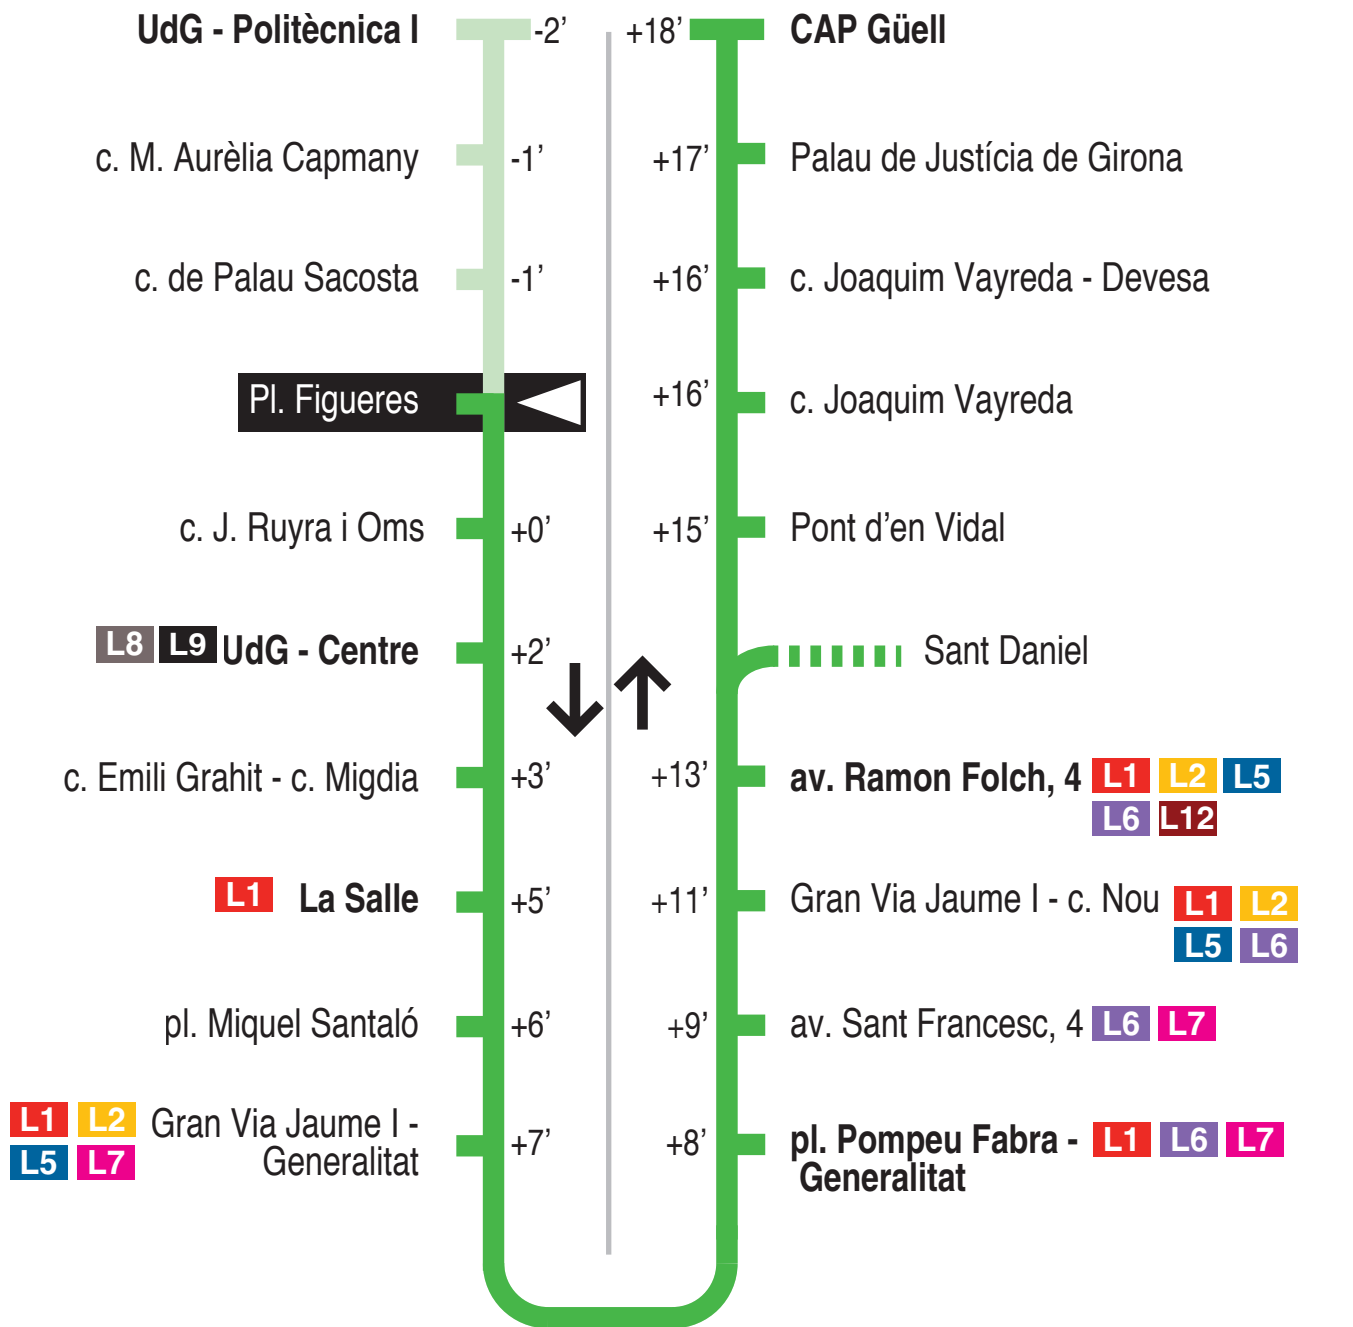

L11 CAP Güell - pl. Pompeu Fabra - CAP Montilivi -
UdG-Montilivi
pl. Figueres 15176

Hores de pas per parada: pl. Figueres

De dilluns a divendres feiners (excepte agost)										15'
07.17	07.37	07.47	08.07	08.22	08.37	08.52	09.07	09.22	09.37	
09.52	10.07	10.22	10.37	10.52	11.07	11.22	11.37	11.52	12.07	
12.22	12.37	12.52	13.07	13.22	13.37	13.52	14.07	14.22	14.37	
14.52	15.07	15.22	15.37	15.52	16.07	16.22	16.37	16.52	17.07	
17.22	17.37	17.52	18.07	18.22	18.37	18.52	19.07	19.22	19.37	
19.52	20.07	20.22	20.37	20.52	21.07	21.22	21.37			
De dilluns a divendres feiners (agost)										30'
07.37	08.07	08.37	09.07	09.37	10.07	10.37	11.07	11.37	12.07	
12.37	13.07	13.37	14.07	14.37	15.07	15.37	16.07	16.37	17.07	
17.37	18.07	18.37	19.07	19.37	20.07	20.37	21.07			
Dissabtes feiners										30' - 60'
07.37	08.07	08.37	09.07	09.37	10.07	10.37	11.07	11.37	12.07	
12.37	13.07	13.37	14.07	15.07	16.07	17.07	18.07	19.07	20.07	
21.07										
Diumenges i festius										
No hi ha servei										

Per incidències del trànsit poden variar +/- 5 minuts

El trajecte passa per Sant Daniel