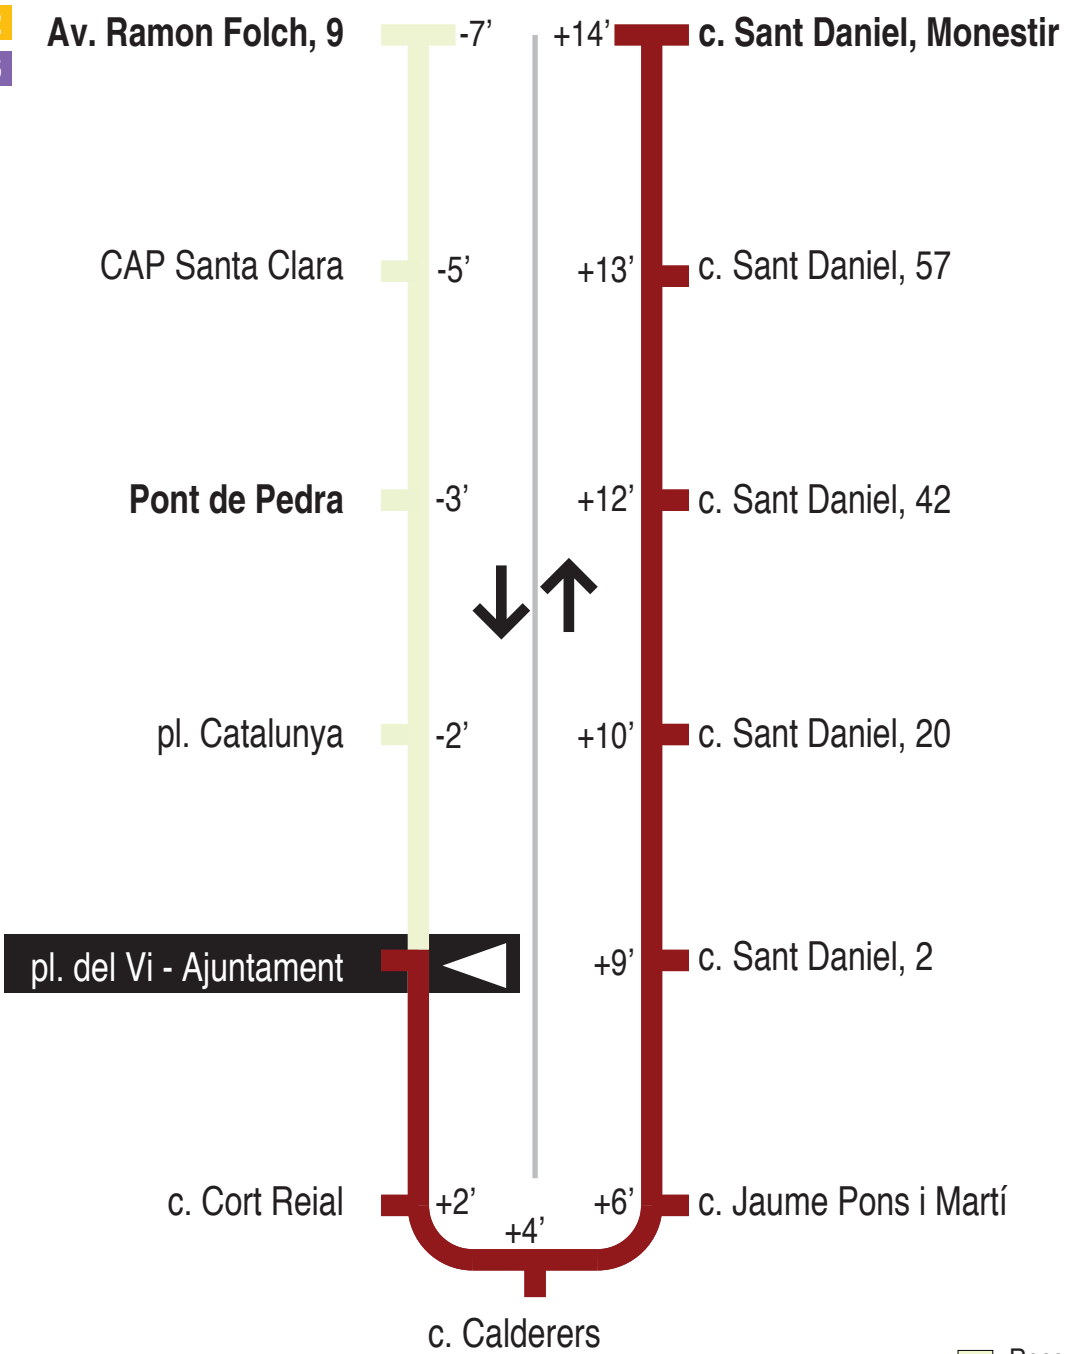

- L1
- L2
- L5
- L6
- L11

Hores de pas per parada: pl. del Vi (Ajuntament)

De dilluns a divendres feiners										60'
07.07	08.07	09.07	10.07	11.07	12.07	13.07	14.07	15.07	16.07	
17.07	18.07	19.07	20.07	21.07						
Dissabtes feiners										
No circula										
Diumenges i festius										
No circula										

Per incidències del trànsit poden variar +/- 5 minuts