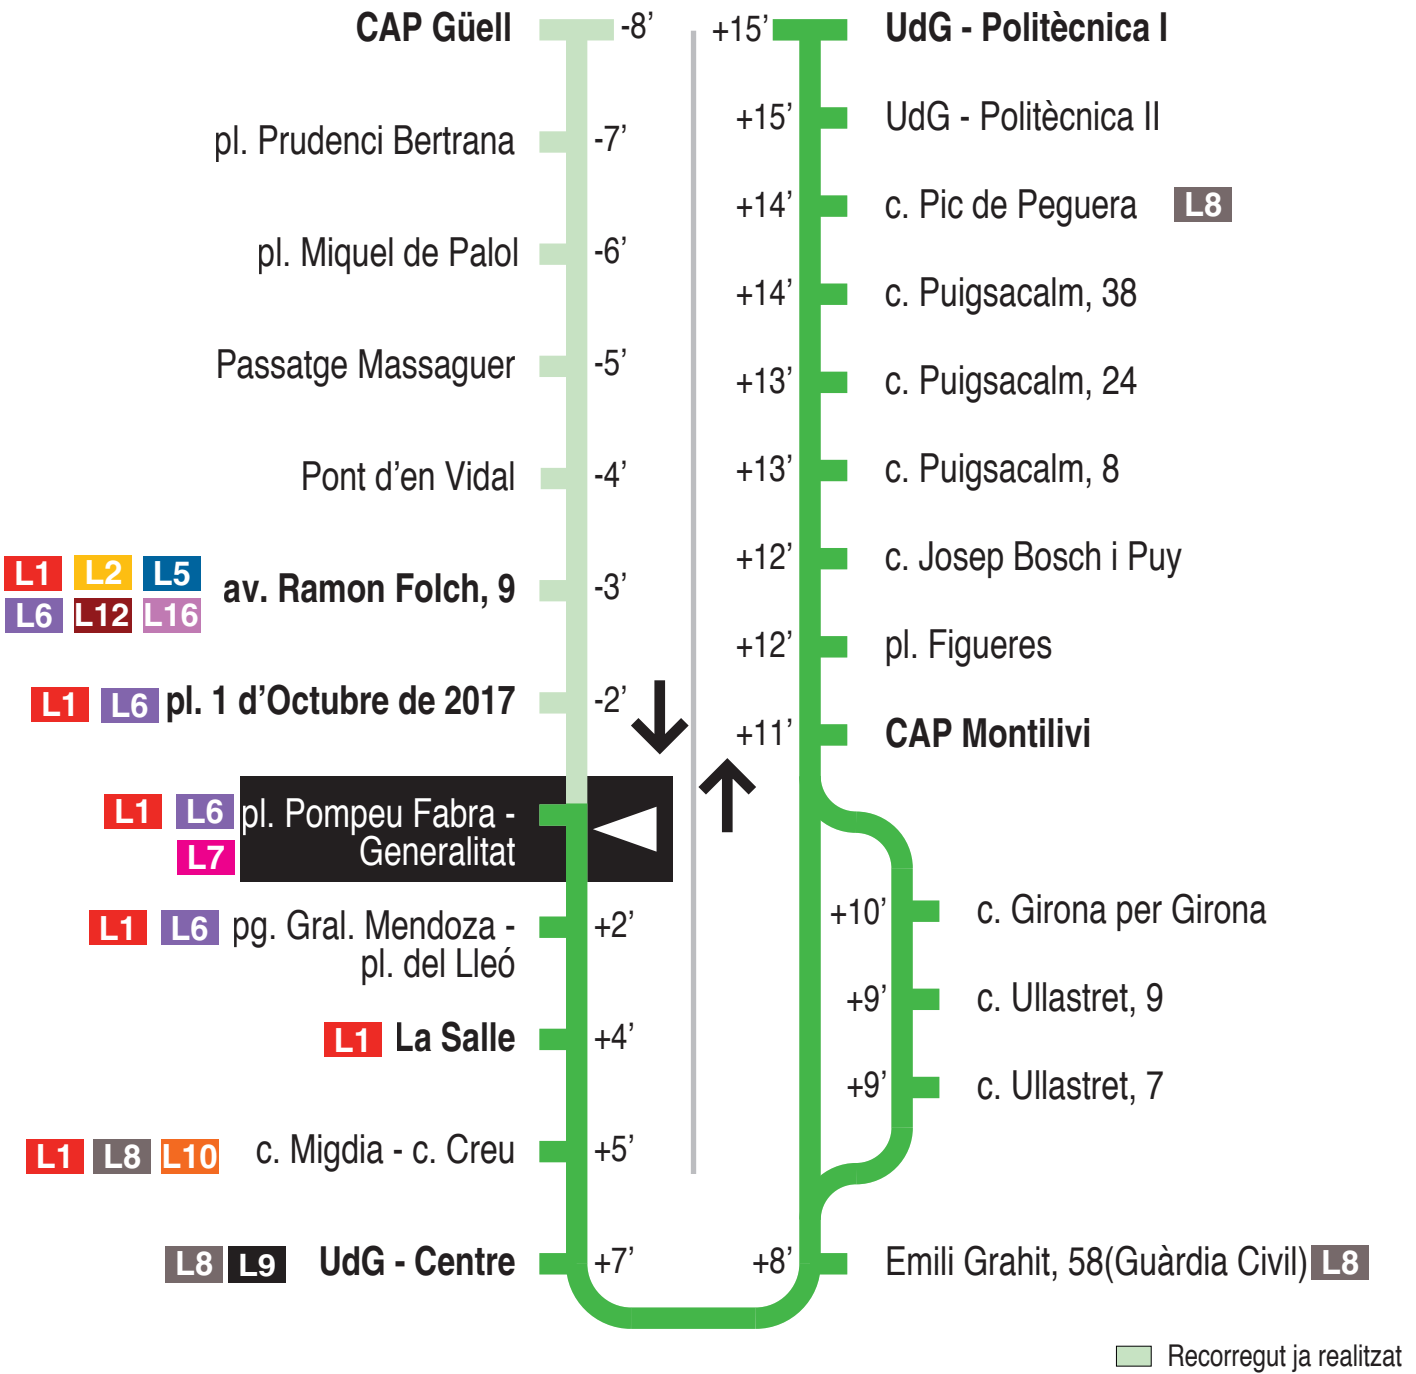

L11 CAP Güell - pl. Pompeu Fabra - CAP Montilivi - UdG-Montilivi
 pl. Pompeu Fabra - Generalitat 15174

Hores de pas per parada: pl. Pompeu Fabra - Generalitat

De dilluns a divendres feiners (excepte agost)									
07.38	07.53	08.08	08.25	08.38	08.53	09.08	09.23	09.38	09.53
10.08	10.23	10.38	10.53	11.08	11.23	11.38	11.53	12.08	12.23
12.38	12.53	13.08	13.23	13.38	13.53	14.08	14.23	14.38	14.53
15.08	15.23	15.38	15.53	16.08	16.23	16.38	16.53	17.08	17.23
17.38	17.53	18.08	18.23	18.38	18.53	19.08	19.23	19.38	19.53
20.08	20.23	20.38	20.53	21.08					
De dilluns a divendres feiners (agost) 30'									
07.38	08.08	08.38	09.08	09.38	10.08	10.38	11.08	11.38	12.08
12.38	13.08	13.38	14.08	14.38	15.08	15.38	16.08	16.38	17.08
17.38	18.08	18.38	19.08	19.38	20.08	20.38			
Dissabtes feiners 30' - 60'									
07.38	08.08	08.38	09.08	09.38	10.08	10.38	11.08	11.38	12.08
12.38	13.08	13.38	14.38	15.38	16.38	17.38	18.38	19.38	20.38
Diumenges i festius									
No hi ha servei									

Per incidències del trànsit poden variar +/- 5 minuts

Recorregut pel sector Girona per Girona