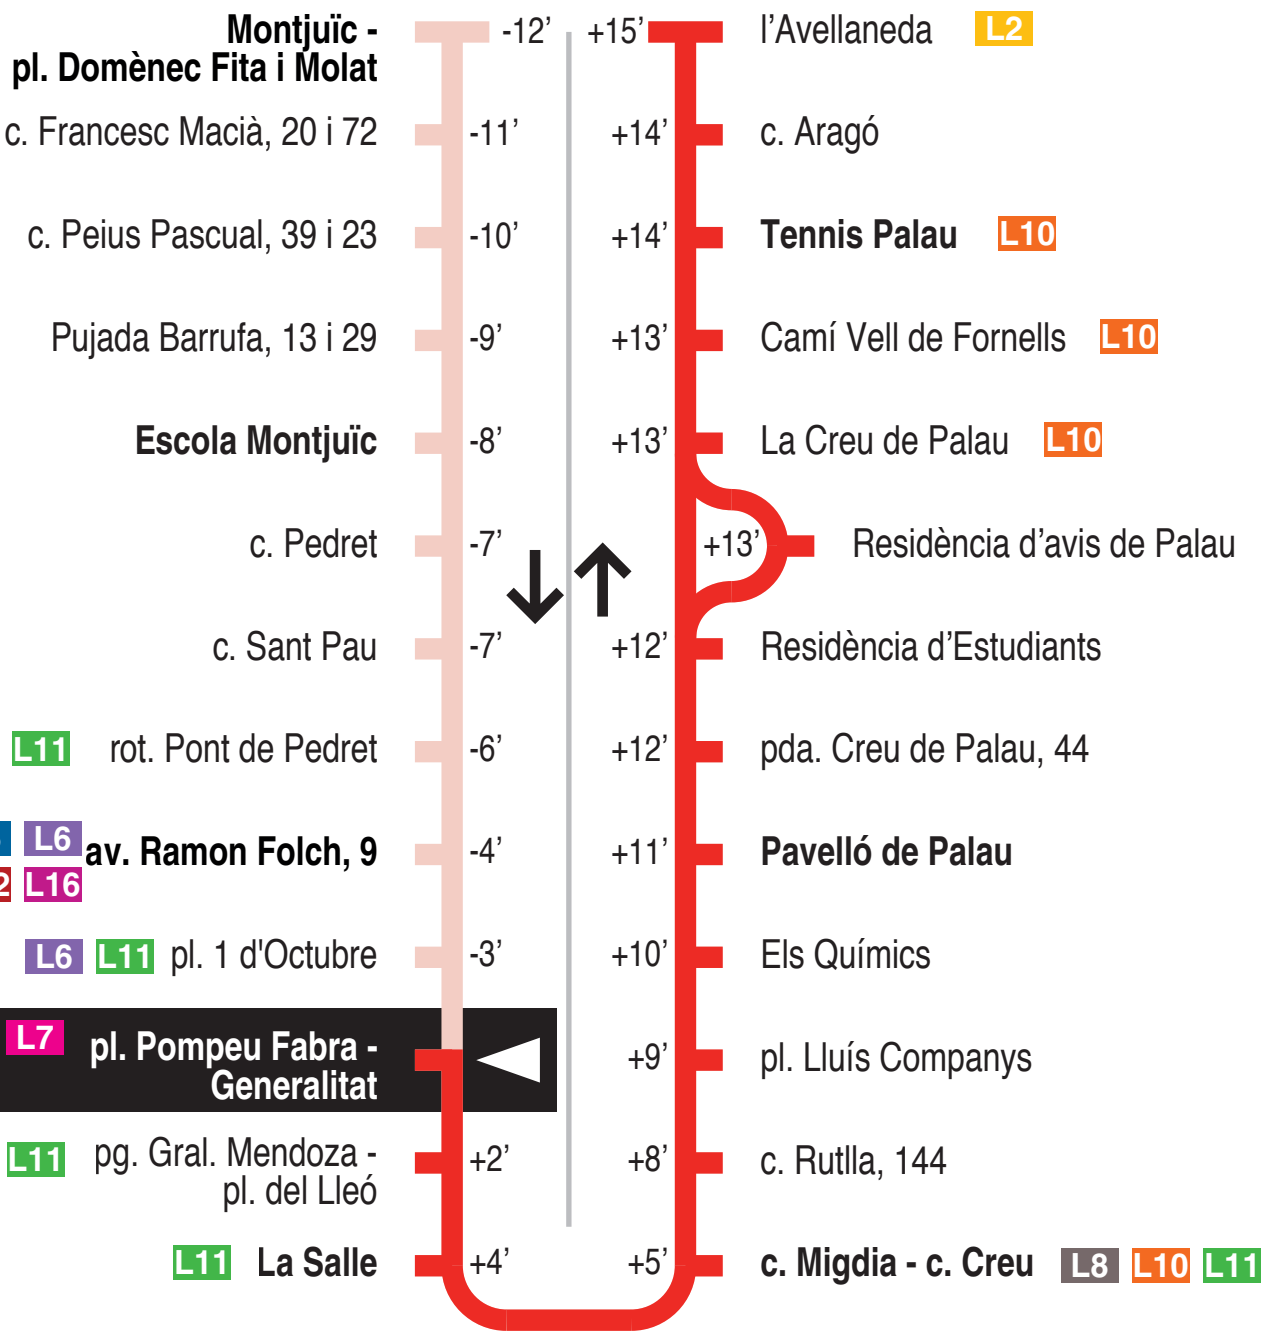

**L1** **Montjuïc - Ramon Folch (Jutjats) - Avellaneda**  
**pl. Pompeu Fabra - Generalitat** 15174

Recorregut ja realitzat

**Hores de pas per parada: pl. Pompeu Fabra - Generalitat**

De dilluns a divendres feiners (excepte agost)										15'
06.57	07.12	07.27	07.42	07.57	08.12	08.27	08.42	08.57	09.12	
09.27	09.42	09.57	10.12	10.27	10.42	10.57	11.12	11.27	11.42	
11.57	12.12	12.27	12.42	12.57	13.12	13.27	13.42	13.57	14.12	
14.27	14.42	14.57	15.12	15.27	15.42	15.57	16.12	16.27	16.42	
16.57	17.12	17.27	17.42	17.57	18.12	18.27	18.42	18.57	19.12	
19.27	19.42	19.57	20.12	20.27	20.42	20.57	21.12	21.27	21.42	
Dissabtes feiners i (dilluns a divendres feiners d'agost)										30'
07.27	07.57	08.27	08.57	09.27	09.57	10.27	10.57	11.27	11.57	
12.27	12.57	13.27	13.57	14.27	14.57	15.27	15.57	16.27	16.57	
17.27	17.57	18.27	18.57	19.27	19.57	20.27	20.57	21.27		
Diumenges i festius										60'
09.27	10.27	11.27	12.27	13.27	14.27	15.27	16.27	17.27	18.27	
19.27	20.27	21.27								

Per incidències del trànsit poden variar +/- 5 minuts

Recorregut per la Residència d'avis de Palau