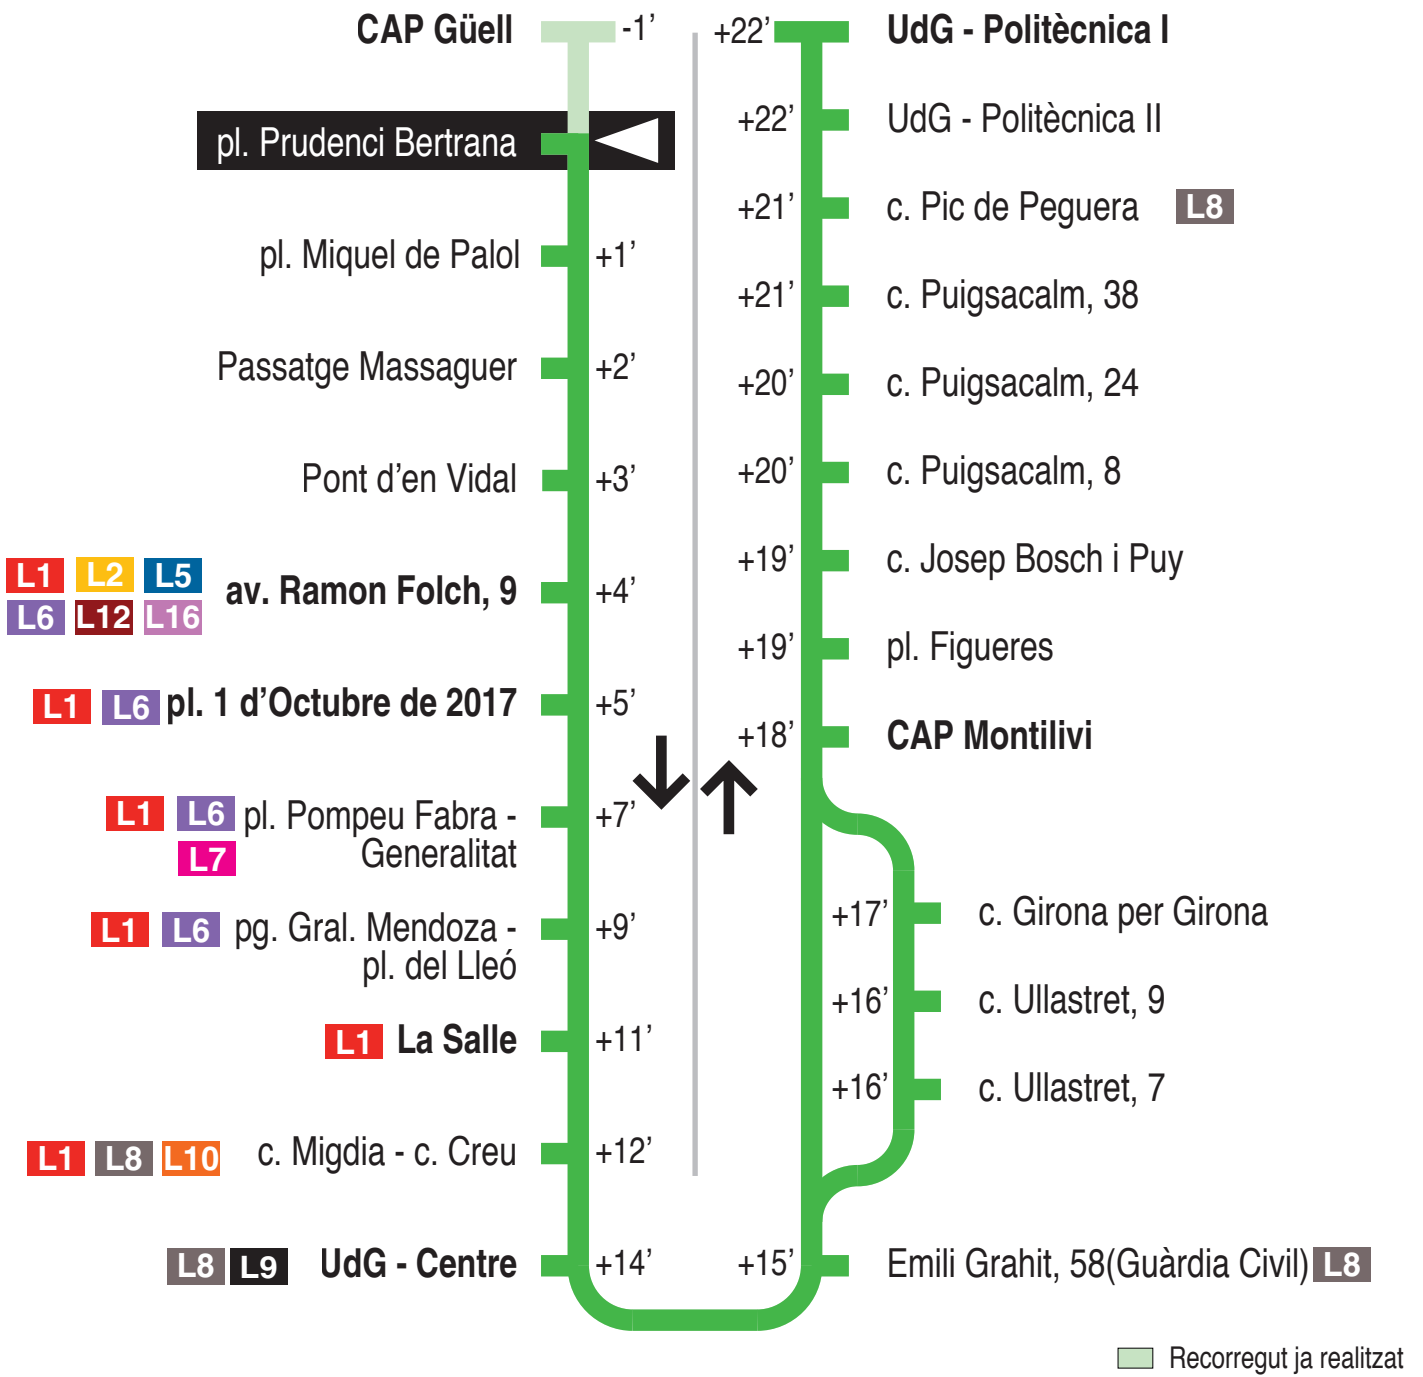

L11 CAP Güell - pl. Pompeu Fabra - CAP Montilivi - UdG-Montilivi
 pl. Prudenci Bertrana 15172

Hores de pas per parada: pl. Prudenci Bertrana

De dilluns a divendres feiners (excepte agost)									
07.31	07.46	08.01	08.16	08.31	08.46	09.01	09.16	09.31	09.46
10.01	10.16	10.31	10.46	11.01	11.16	11.31	11.46	12.01	12.16
12.31	12.46	13.01	13.16	13.31	13.46	14.01	14.16	14.31	14.46
15.01	15.16	15.31	15.46	16.01	16.16	16.31	16.46	17.01	17.16
17.31	17.46	18.01	18.16	18.31	18.46	19.01	19.16	19.31	19.46
20.01	20.16	20.31	20.46	21.01					
De dilluns a divendres feiners (agost) 30'									
07.31	08.01	08.31	09.01	09.31	10.01	10.31	11.01	11.31	12.01
12.31	13.01	13.31	14.01	14.31	15.01	15.31	16.01	16.31	17.01
17.31	18.01	18.31	19.01	19.31	20.01	20.31			
Dissabtes feiners 30' - 60'									
07.31	08.01	08.31	09.01	09.31	10.01	10.31	11.01	11.31	12.01
12.31	13.01	13.31	14.31	15.31	16.31	17.31	18.31	19.31	20.31
Diumenges i festius									
No hi ha servei									

Per incidències del trànsit poden variar +/- 5 minuts

Recorregut pel sector Girona per Girona