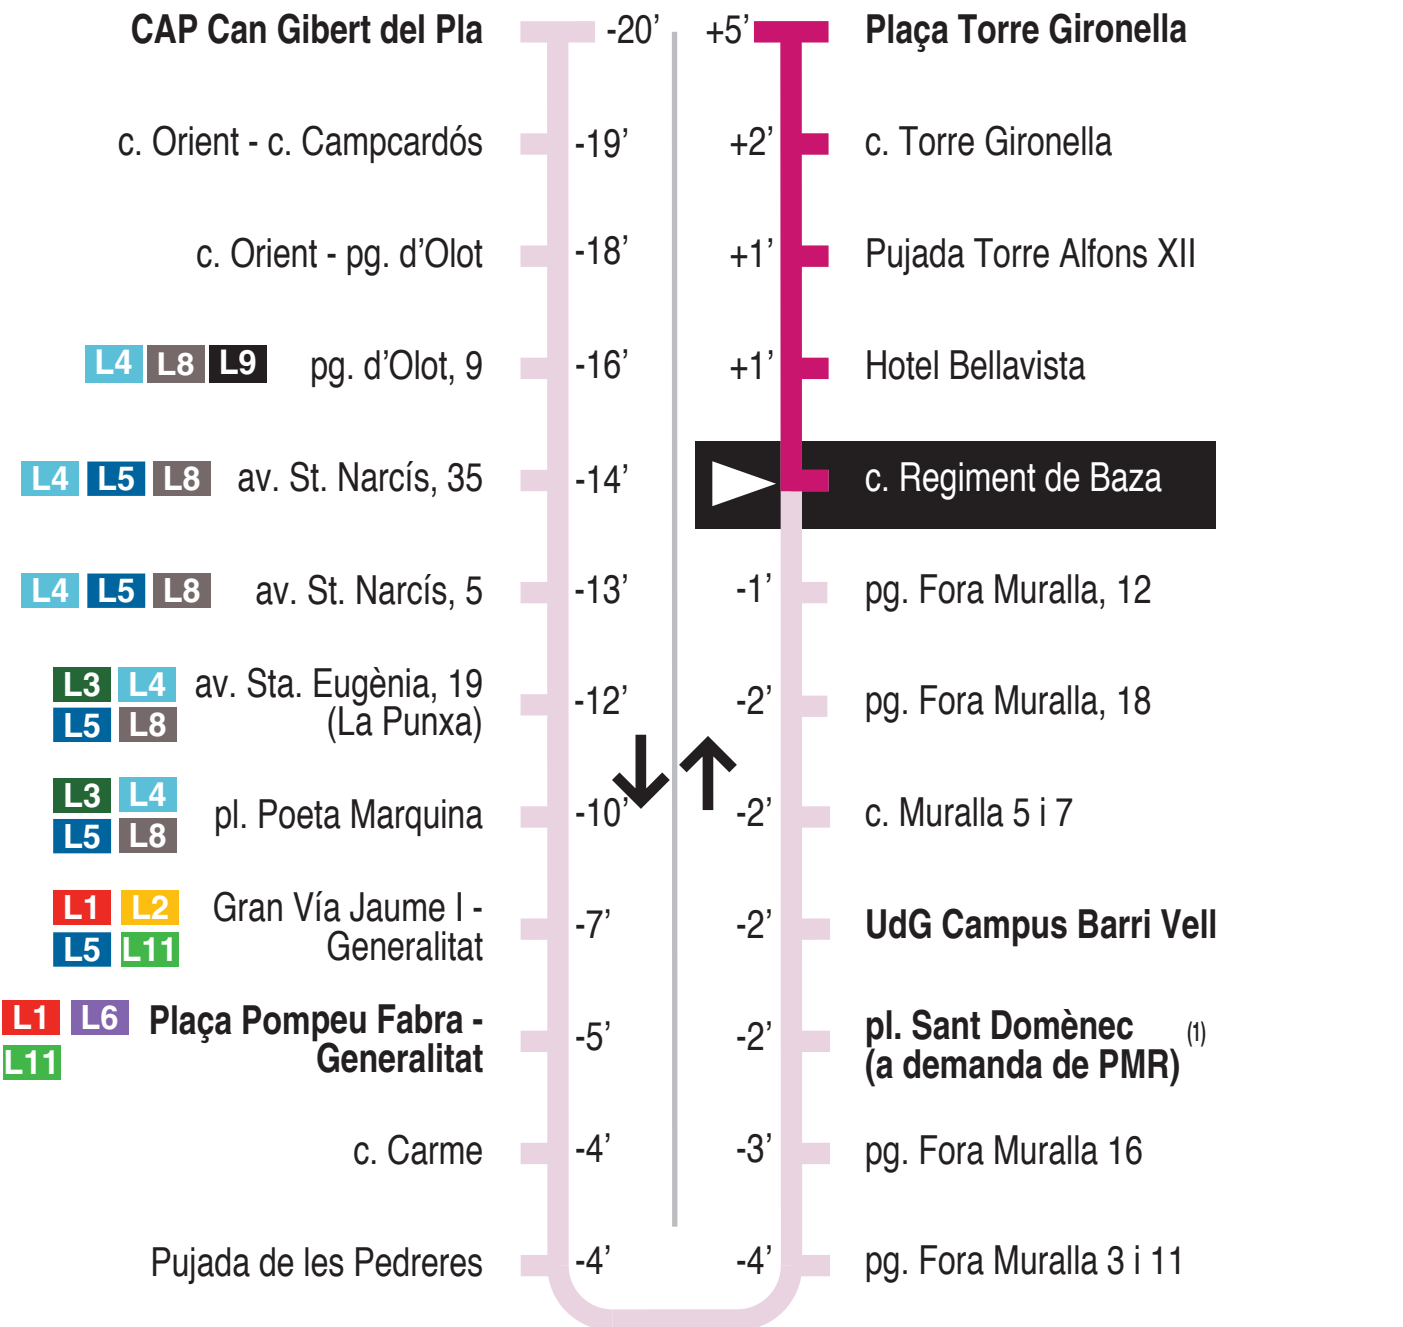

**L7** Torre Gironella - Can Gibert del Pla - UdG Les Àligues  
 c. Regiment de Baza 15170

Recorregut ja realitzat

**Hores de pas per parada: c. Regiment de Baza**

De dilluns a divendres feiners										30'
07.19	07.49	08.19	08.49	09.19	09.49	10.19	10.49	11.19	11.49	
12.19	12.49	13.19	13.49	14.19	14.49	15.19	15.49	16.19	16.49	
17.19	17.49	18.19	18.49	19.19	19.49	20.19	20.49	21.19	21.49	
Dissabtes feiners										30' - 60'
07.19	07.49	08.19	08.49	09.19	09.49	10.19	10.49	11.19	11.49	
12.19	12.49	13.19	13.49	14.19	15.19	16.19	17.19	18.19	19.19	
20.19	21.19									
Diumenges i festius										
No hi ha servei										

Per incidències del trànsit poden variar +/- 5 minuts

(1) PMR : Persona de mobilitat reduïda autoritzada per l'Ajuntament de Girona