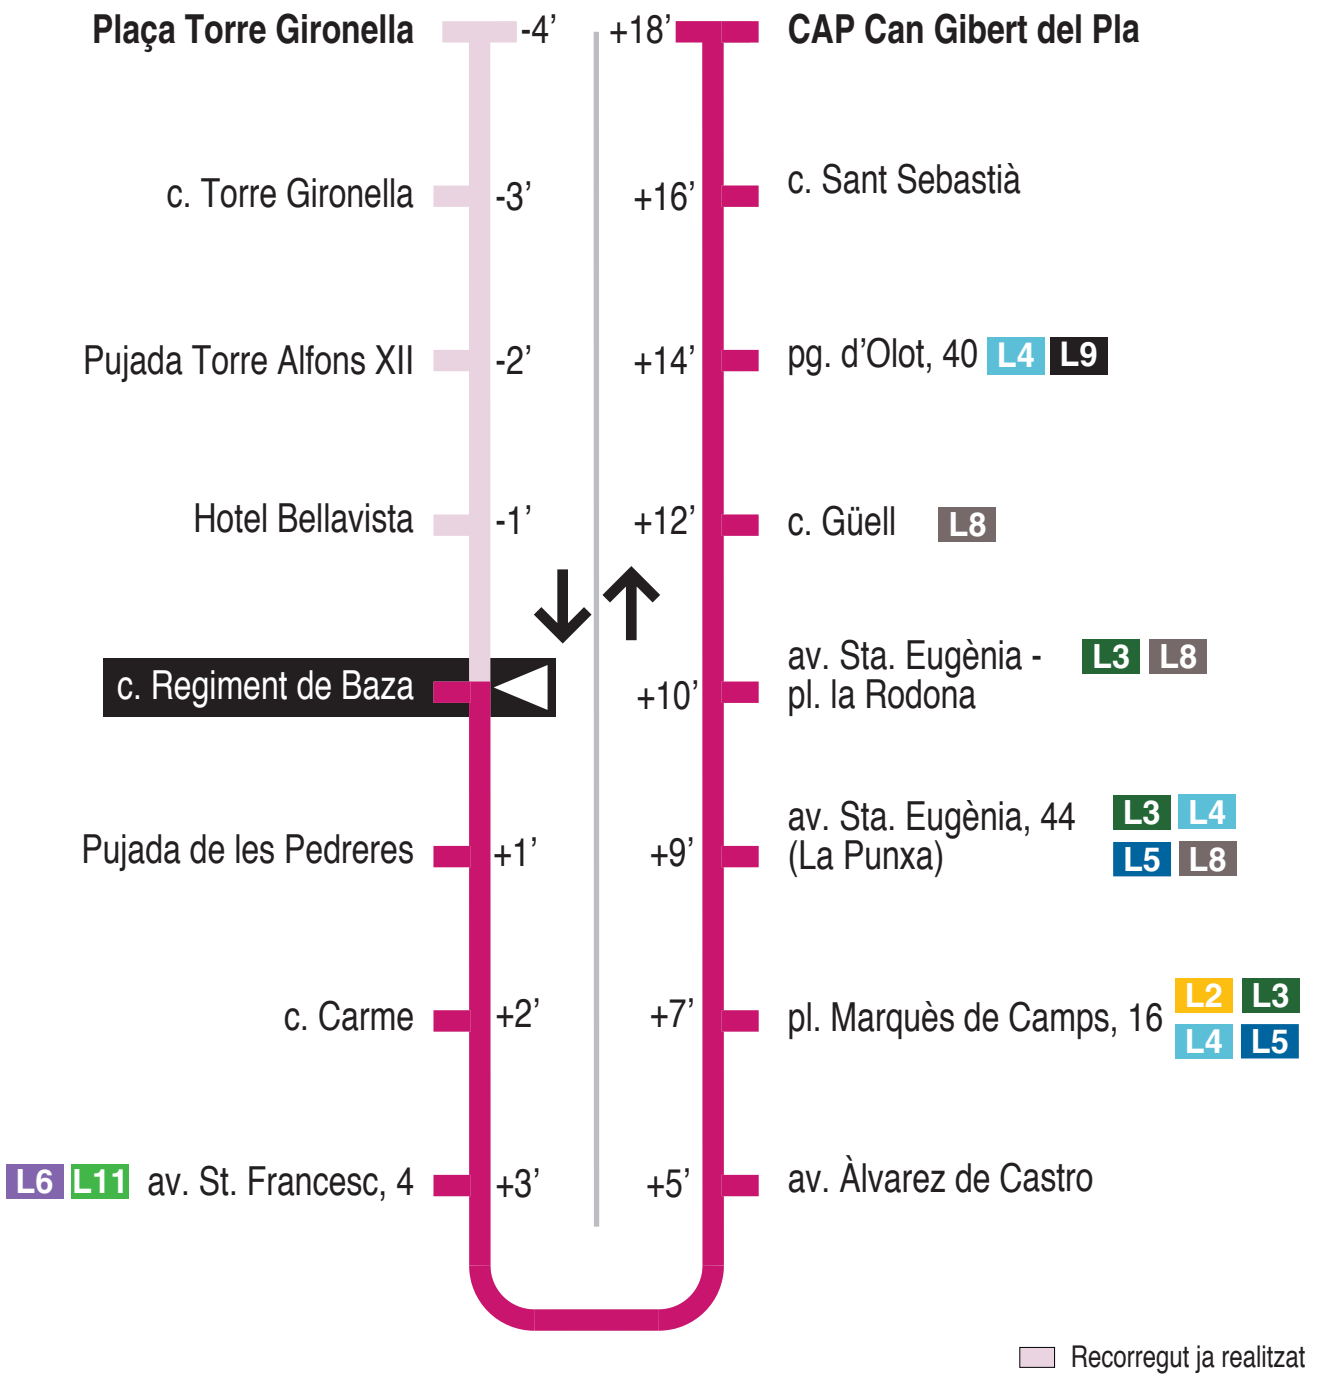

L7 Torre Gironella - Can Gibert del Pla - UdG Les Àligues
 c. Regiment de Baza 15169

Recorregut ja realitzat

Hores de pas per parada: c. Regiment de Baza

De dilluns a divendres feiners										30'
07.34	08.04	08.34	09.04	09.34	10.04	10.34	11.04	11.34	12.04	
12.34	13.04	13.34	14.04	14.34	15.04	15.34	16.04	16.34	17.04	
17.34	18.04	18.34	19.04	19.34	20.04	20.34	21.04	21.34		
Dissabtes feiners										30' - 60'
07.34	08.04	08.34	09.04	09.34	10.04	10.34	11.04	11.34	12.04	
12.34	13.04	13.34	14.34	15.34	16.34	17.34	18.34	19.34	20.34	
21.34										
Diumenges i festius										
No hi ha servei										

Per incidències del trànsit poden variar +/- 5 minuts