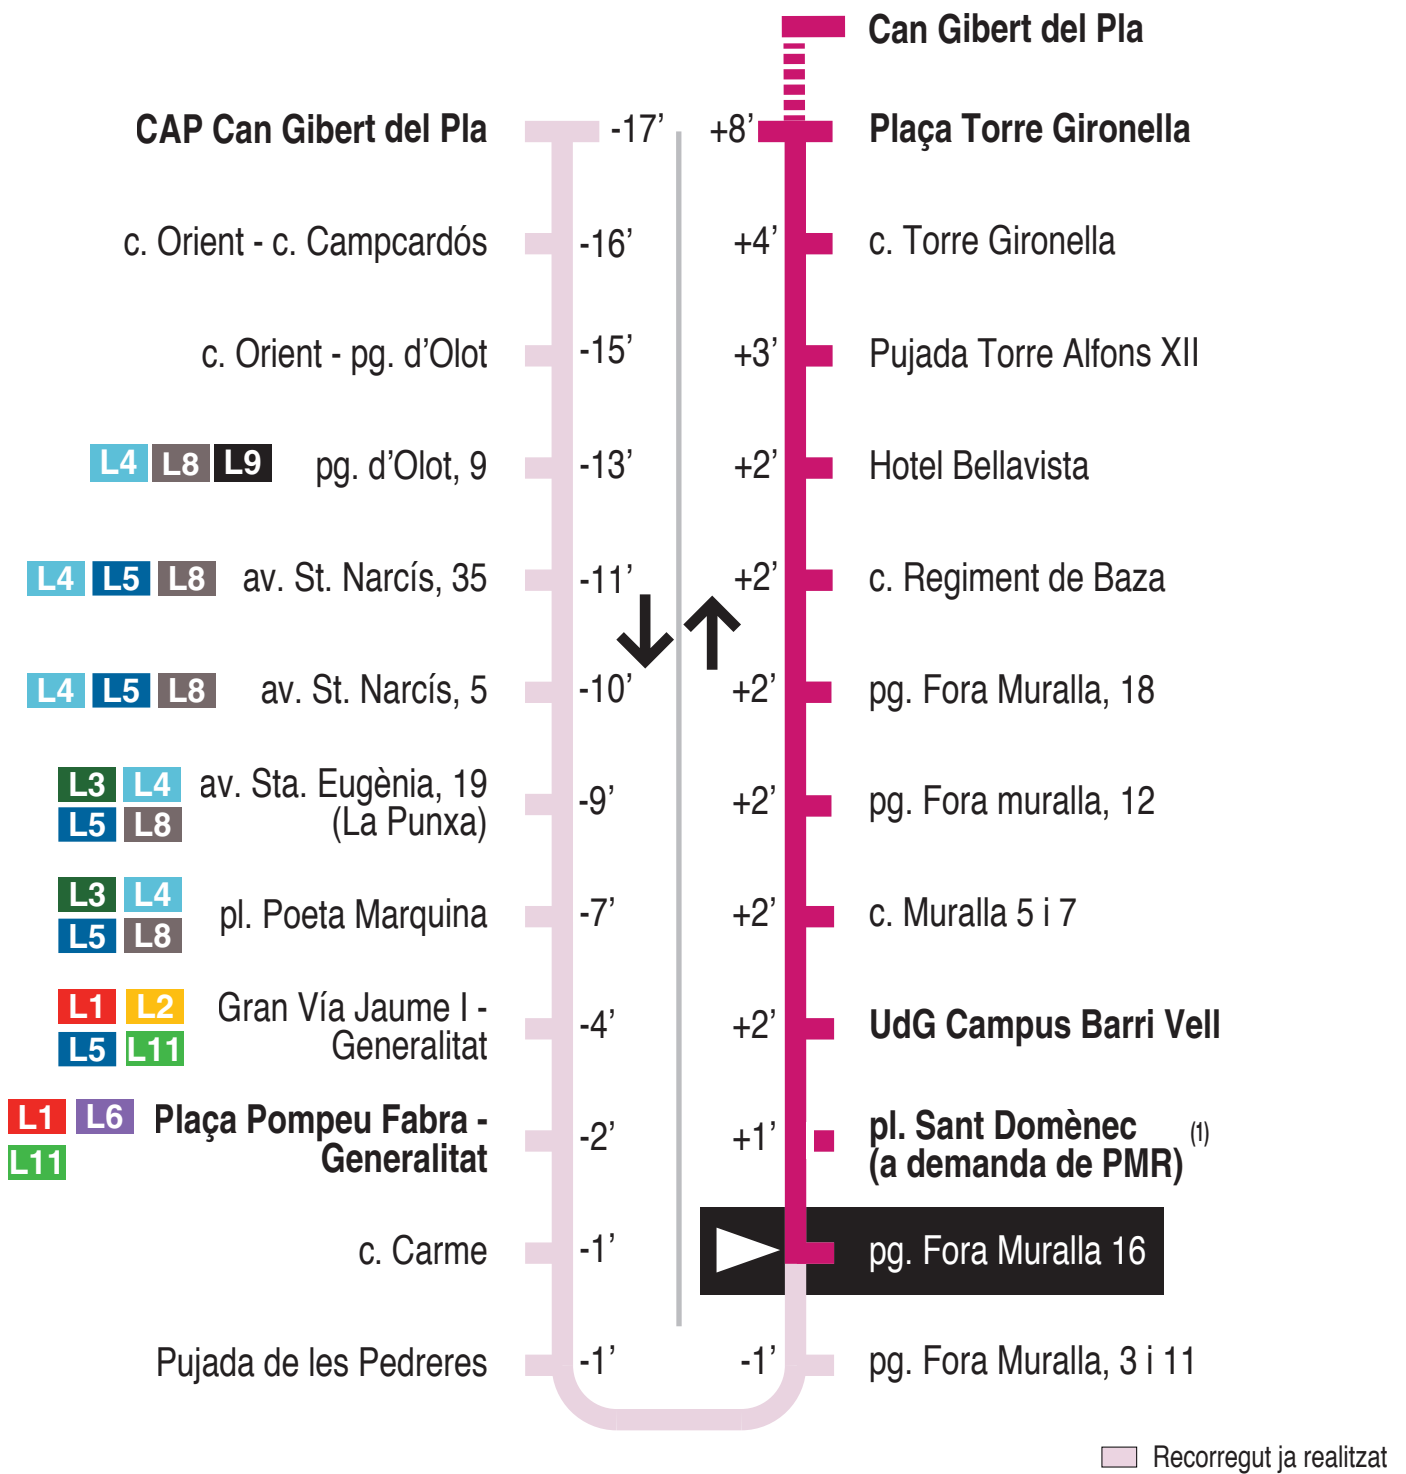

L7 Torre Gironella - Can Gibert del Pla - UdG Les Àligues
 pg. Fora Muralla 16 15168

Hores de pas per parada: pg. Fora Muralla 16

De dilluns a divendres feiners										30'
07.17	07.47	08.17	08.47	09.17	09.47	10.17	10.47	11.17	11.47	
12.17	12.47	13.17	13.47	14.17	14.47	15.17	15.47	16.17	16.47	
17.17	17.47	18.17	18.47	19.17	19.47	20.17	20.47	21.17	21.47	
Dissabtes feiners										30' - 60'
07.17	07.47	08.17	08.47	09.17	09.47	10.17	10.47	11.17	11.47	
12.17	12.47	13.17	13.47	14.17	15.17	16.17	17.17	18.17	19.17	
20.17	21.17									
Diumenges i festius										
No hi ha servei										

Per incidències del trànsit poden variar +/- 5 minuts

⁽¹⁾ PMR : Persona de mobilitat reduïda autoritzada per l'Ajuntament de Girona