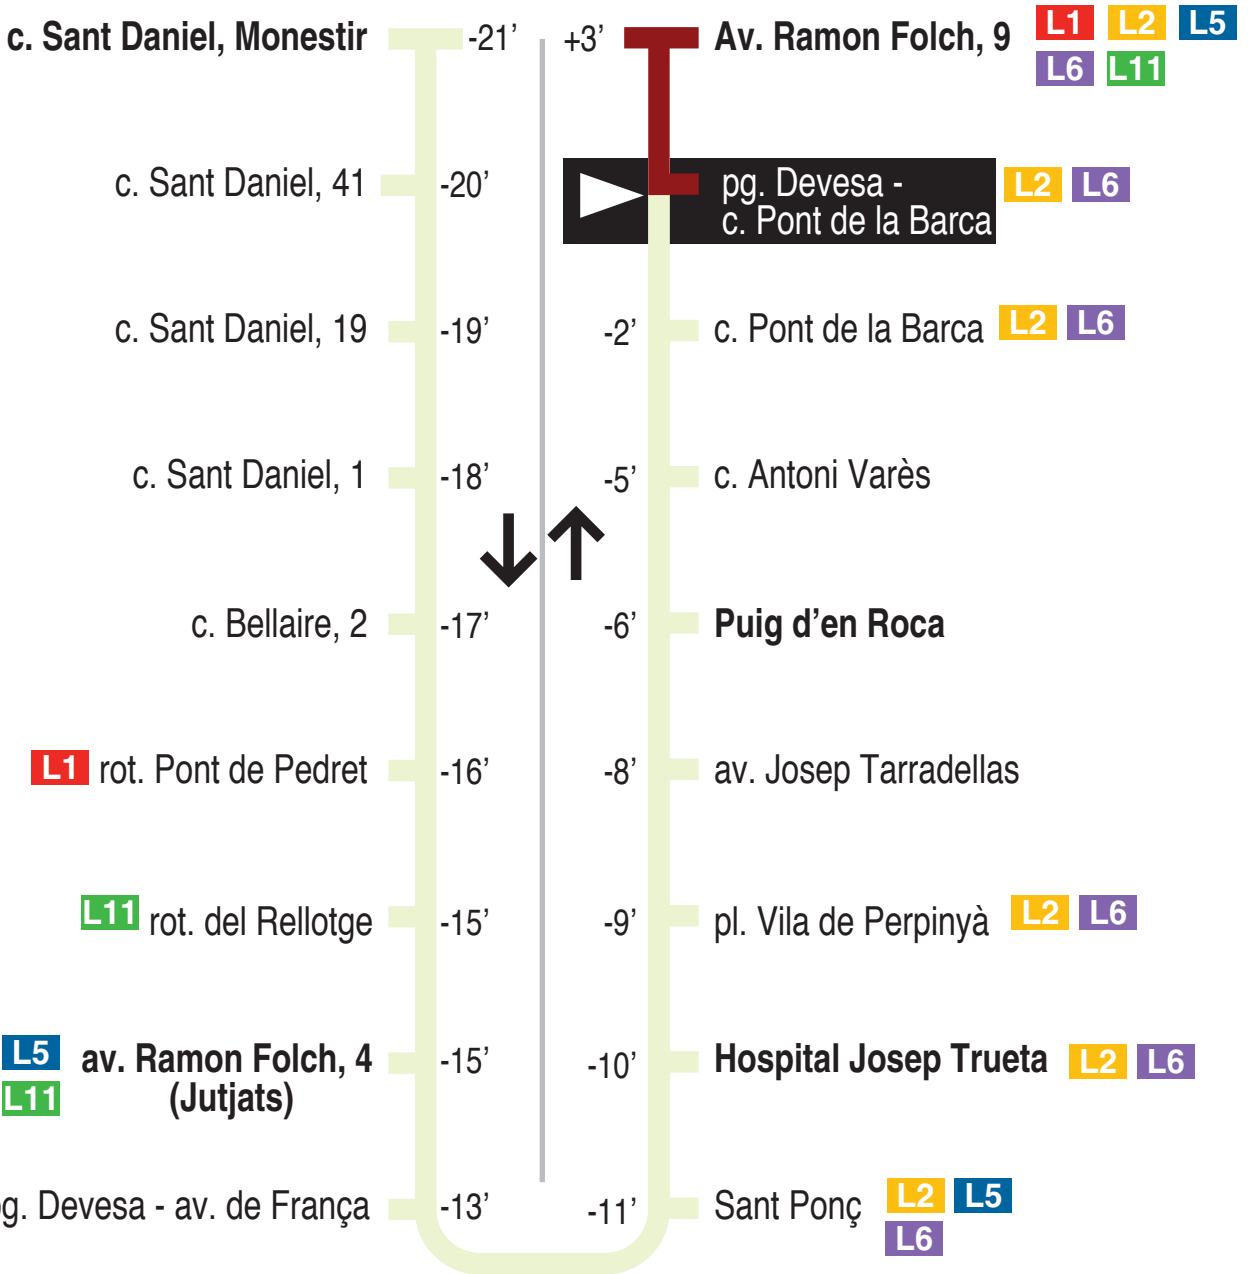

L12 Av. Ramon Folch - Barri Vell - c. Sant Daniel - Puig d'en Roca
 pg. Devesa - c. Pont de la Barca 15166

Recorregut ja realitzat

Hores de pas per parada: pg. Devesa - c. Pont de la Barca

De dilluns a divendres feiners										60'
07.41	08.41	09.41	10.41	11.41	12.41	13.41	14.41	15.41	16.41	
17.41	18.41	19.41	20.41	21.41						
Dissabtes feiners										
No circula										
Diumenges i festius										
No circula										

Per incidències del trànsit poden variar +/- 5 minuts