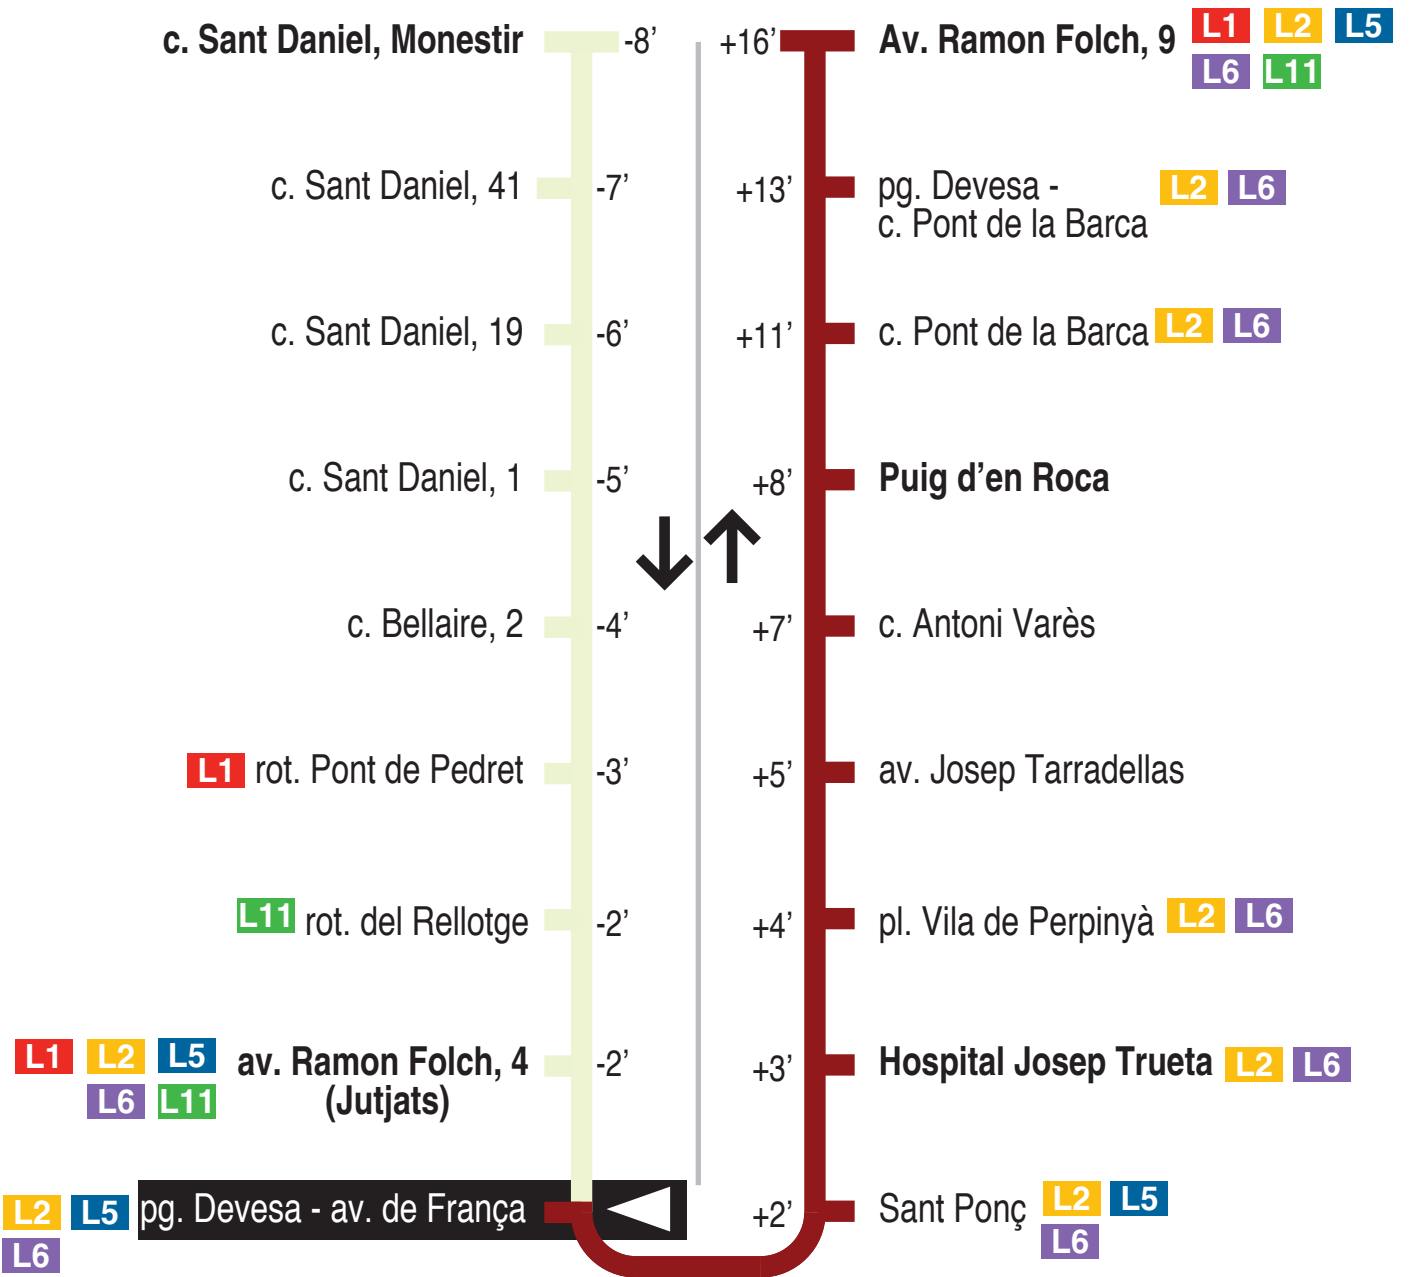

L12 Av. Ramon Folch - Barri Vell - c. Sant Daniel - Puig d'en Roca
 pg. Devesa - av. de França 15160

Recorregut ja realitzat

Hores de pas per parada: av. Ramon Folch, 4 (Jutjats)

De dilluns a divendres feiners										60'
07.28	08.28	09.28	10.28	11.28	12.28	13.28	14.28	15.28	16.28	
17.28	18.28	19.28	20.28	21.28						
Dissabtes feiners										
No circula										
Diumenges i festius										
No circula										

Per incidències del trànsit poden variar +/- 5 minuts