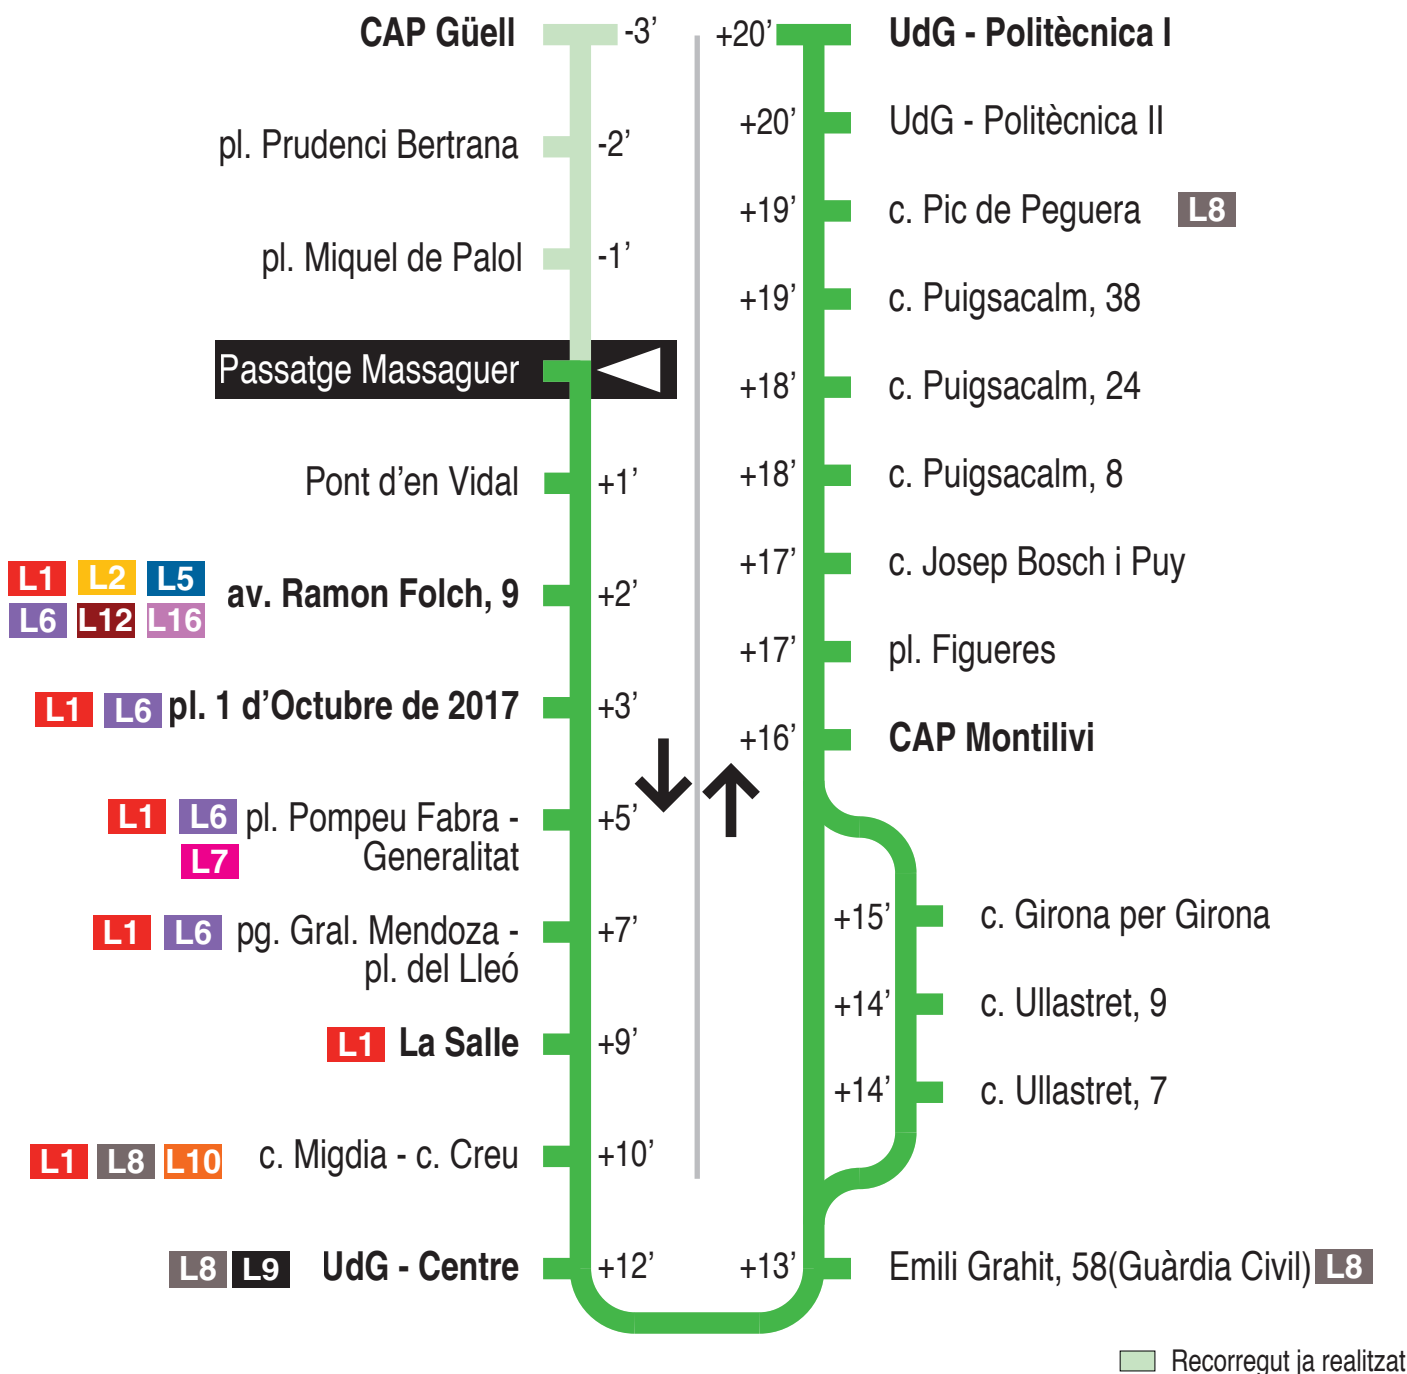

L11 CAP Güell - pl. Pompeu Fabra - CAP Montilivi - UdG-Montilivi
Passatge Massaguer 15158

Hores de pas per parada: Passatge Massaguer

De dilluns a divendres feiners (excepte agost)									
07.33	07.48	08.03	08.18	08.33	08.48	09.03	09.18	09.33	09.48
10.03	10.18	10.33	10.48	11.03	11.18	11.33	11.48	12.03	12.18
12.33	12.48	13.03	13.18	13.33	13.48	14.03	14.18	14.33	14.48
15.03	15.18	15.33	15.48	16.03	16.18	16.33	16.48	17.03	17.18
17.33	17.48	18.03	18.18	18.33	18.48	19.03	19.18	19.33	19.48
20.03	20.18	20.33	20.48	21.03					
De dilluns a divendres feiners (agost) 30'									
07.33	08.03	08.33	09.03	09.33	10.03	10.33	11.03	11.33	12.03
12.33	13.03	13.33	14.03	14.33	15.03	15.33	16.03	16.33	17.03
17.33	18.03	18.33	19.03	19.33	20.03	20.33			
Dissabtes feiners 30' - 60'									
07.33	08.03	08.33	09.03	09.33	10.03	10.33	11.03	11.33	12.03
12.33	13.03	13.33	14.33	15.33	16.33	17.33	18.33	19.33	20.33
Diumenges i festius									
No hi ha servei									

Per incidències del trànsit poden variar +/- 5 minuts

Recorregut pel sector Girona per Girona