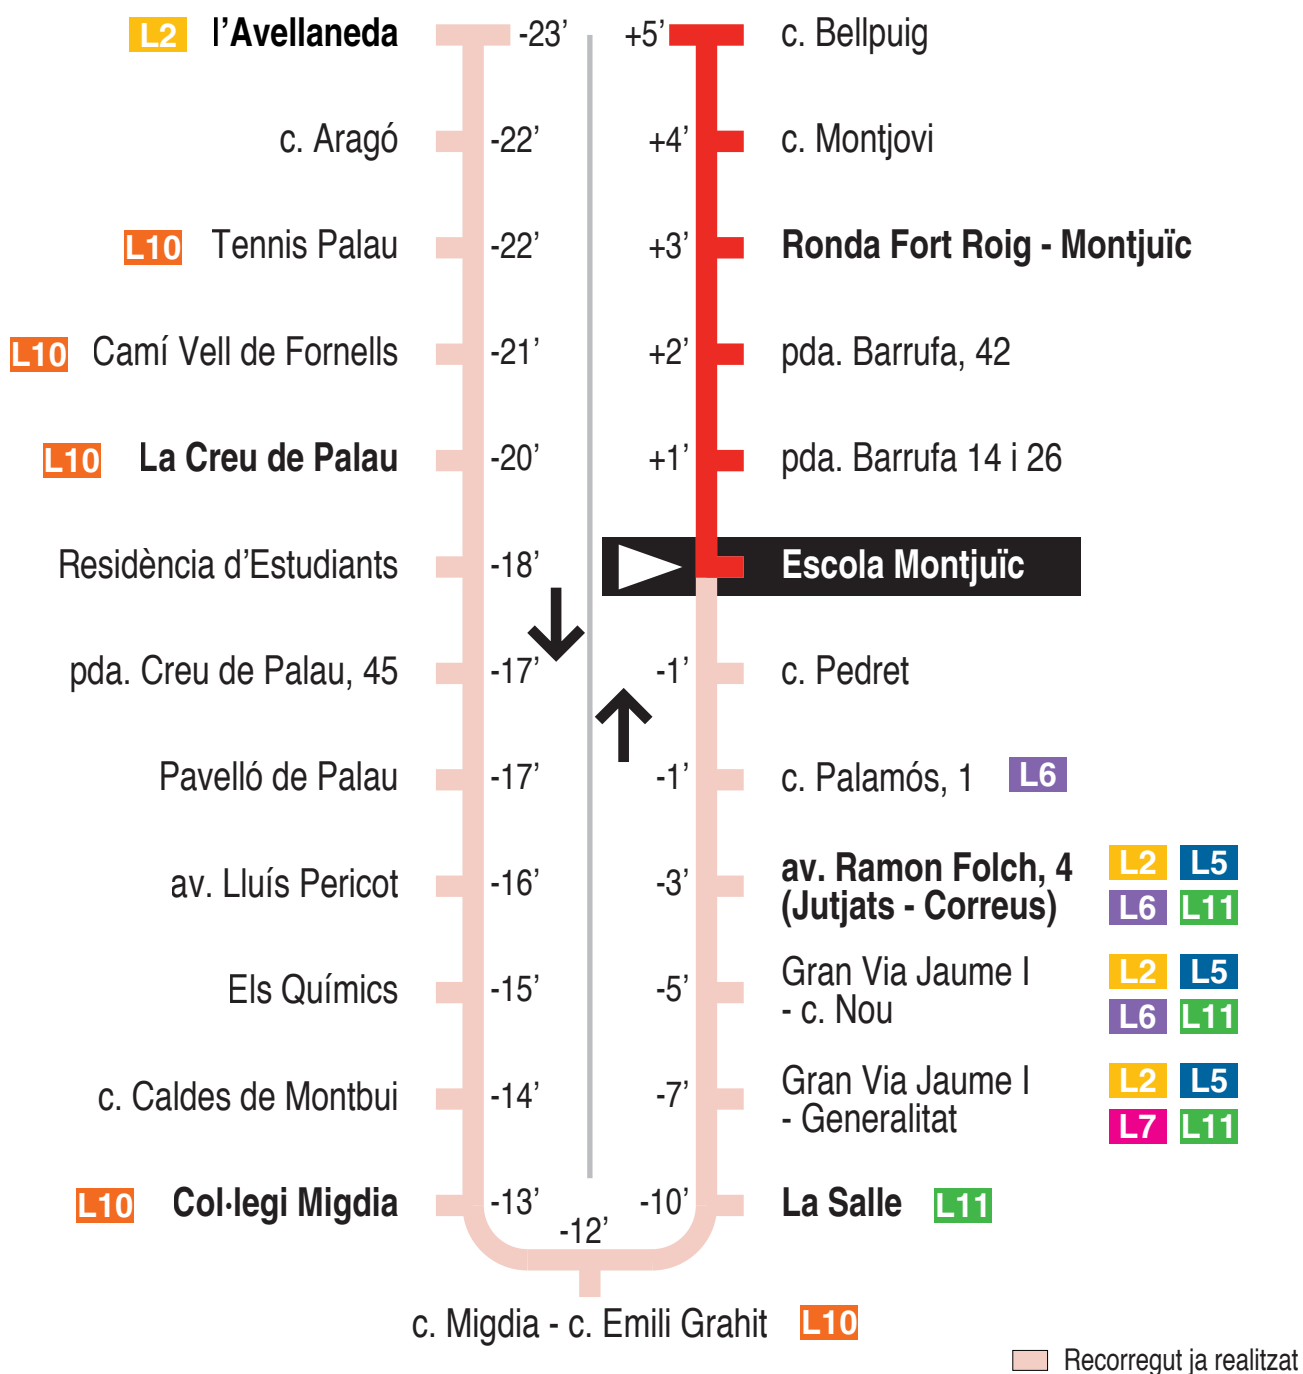

**L1** **Montjuïc - Ramon Folch (Jutjats) - Avellaneda**  
**Escola Montjuïc** 15151

**Hores de pas per parada: Escola Montjuïc**

De dilluns a divendres feiners (excepte agost)										15'
07.13	07.28	07.43	07.58	08.13	08.28	08.43	08.58	09.13	09.28	
09.43	09.58	10.13	10.28	10.43	10.58	11.13	11.28	11.43	11.58	
12.13	12.28	12.43	12.58	13.13	13.28	13.43	13.58	14.13	14.28	
14.43	14.58	15.13	15.28	15.43	15.58	16.13	16.28	16.43	16.58	
17.13	17.28	17.43	17.58	18.13	18.28	18.43	18.58	19.13	19.28	
19.43	19.58	20.13	20.28	20.43	20.58	21.13	21.28	21.43	21.58	
Dissabtes feiners i (dilluns a divendres feiners d'agost)										30'
07.28	07.58	08.28	08.58	09.28	09.58	10.28	10.58	11.28	11.58	
12.28	12.58	13.28	13.58	14.28	14.58	15.28	15.58	16.28	16.58	
17.28	17.58	18.28	18.58	19.28	19.58	20.28	20.58	21.28	21.58	
Diumenges i festius										60'
10.58	11.58	12.58	13.58	14.58	15.58	16.58	17.58	18.58	19.58	
20.58										

Per incidències del trànsit poden variar +/- 5 minuts