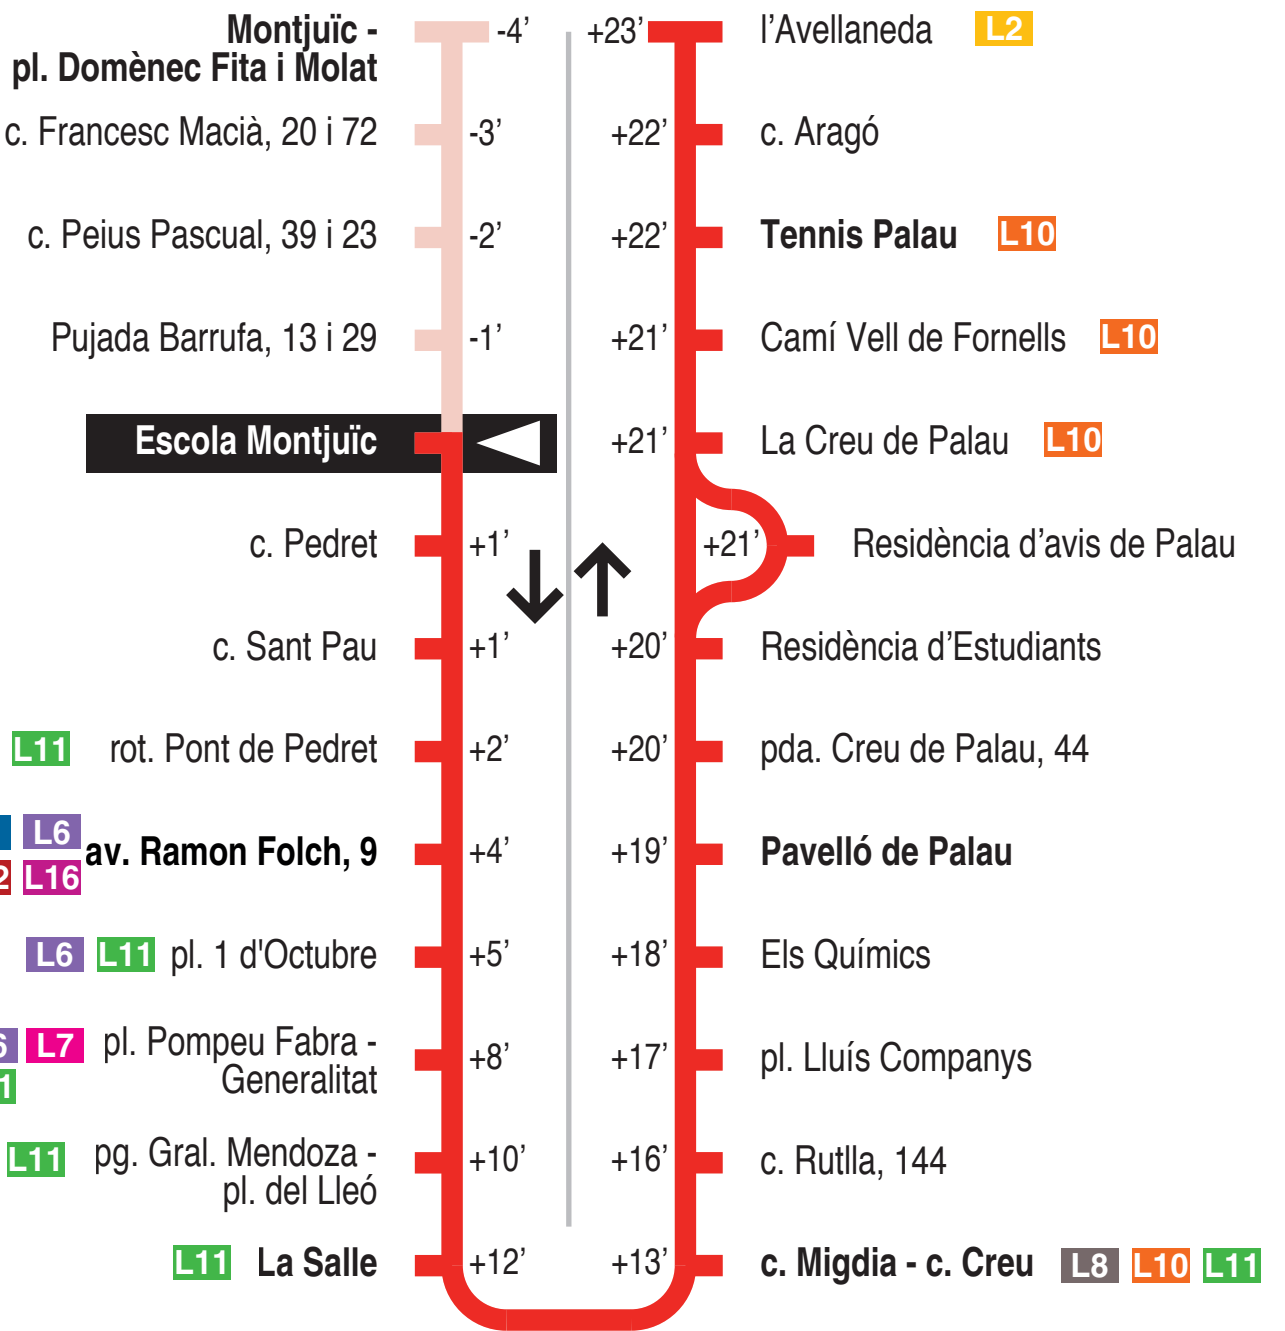

L1 Montjuïc - Ramon Folch (Jutjats) - Avellaneda
Escola Montjuïc 15150

Recorregut ja realitzat

Hores de pas per parada: Escola Montjuïc

De dilluns a divendres feiners (excepte agost)										15'
06.49	07.04	07.19	07.34	07.49	08.04	08.19	08.34	08.49	09.04	
09.19	09.34	09.49	10.04	10.19	10.34	10.49	11.04	11.19	11.34	
11.49	12.04	12.19	12.34	12.49	13.04	13.19	13.34	13.49	14.04	
14.19	14.34	14.49	15.04	15.19	15.34	15.49	16.04	16.19	16.34	
16.49	17.04	17.19	17.34	17.49	18.04	18.19	18.34	18.49	19.04	
19.19	19.34	19.49	20.04	20.19	20.34	20.49	21.04	21.19	21.34	
21.49	1									
Dissabtes feiners i (dilluns a divendres feiners d'agost)										30'
07.19	07.49	08.19	08.49	09.19	09.49	10.19	10.49	11.19	11.49	
12.19	12.49	13.19	13.49	14.19	14.49	15.19	15.49	16.19	16.49	
17.19	17.49	18.19	18.49	19.19	19.49	20.19	20.49	21.19	21.49	
Diumenges i festius										60'
09.19	10.19	11.19	12.19	13.19	14.19	15.19	16.19	17.19	18.19	
19.19	20.19	21.19								

Per incidències del trànsit poden variar +/- 5 minuts

1 El recorregut finalitza a Jutjats

Recorregut per la Residència d'avis de Palau