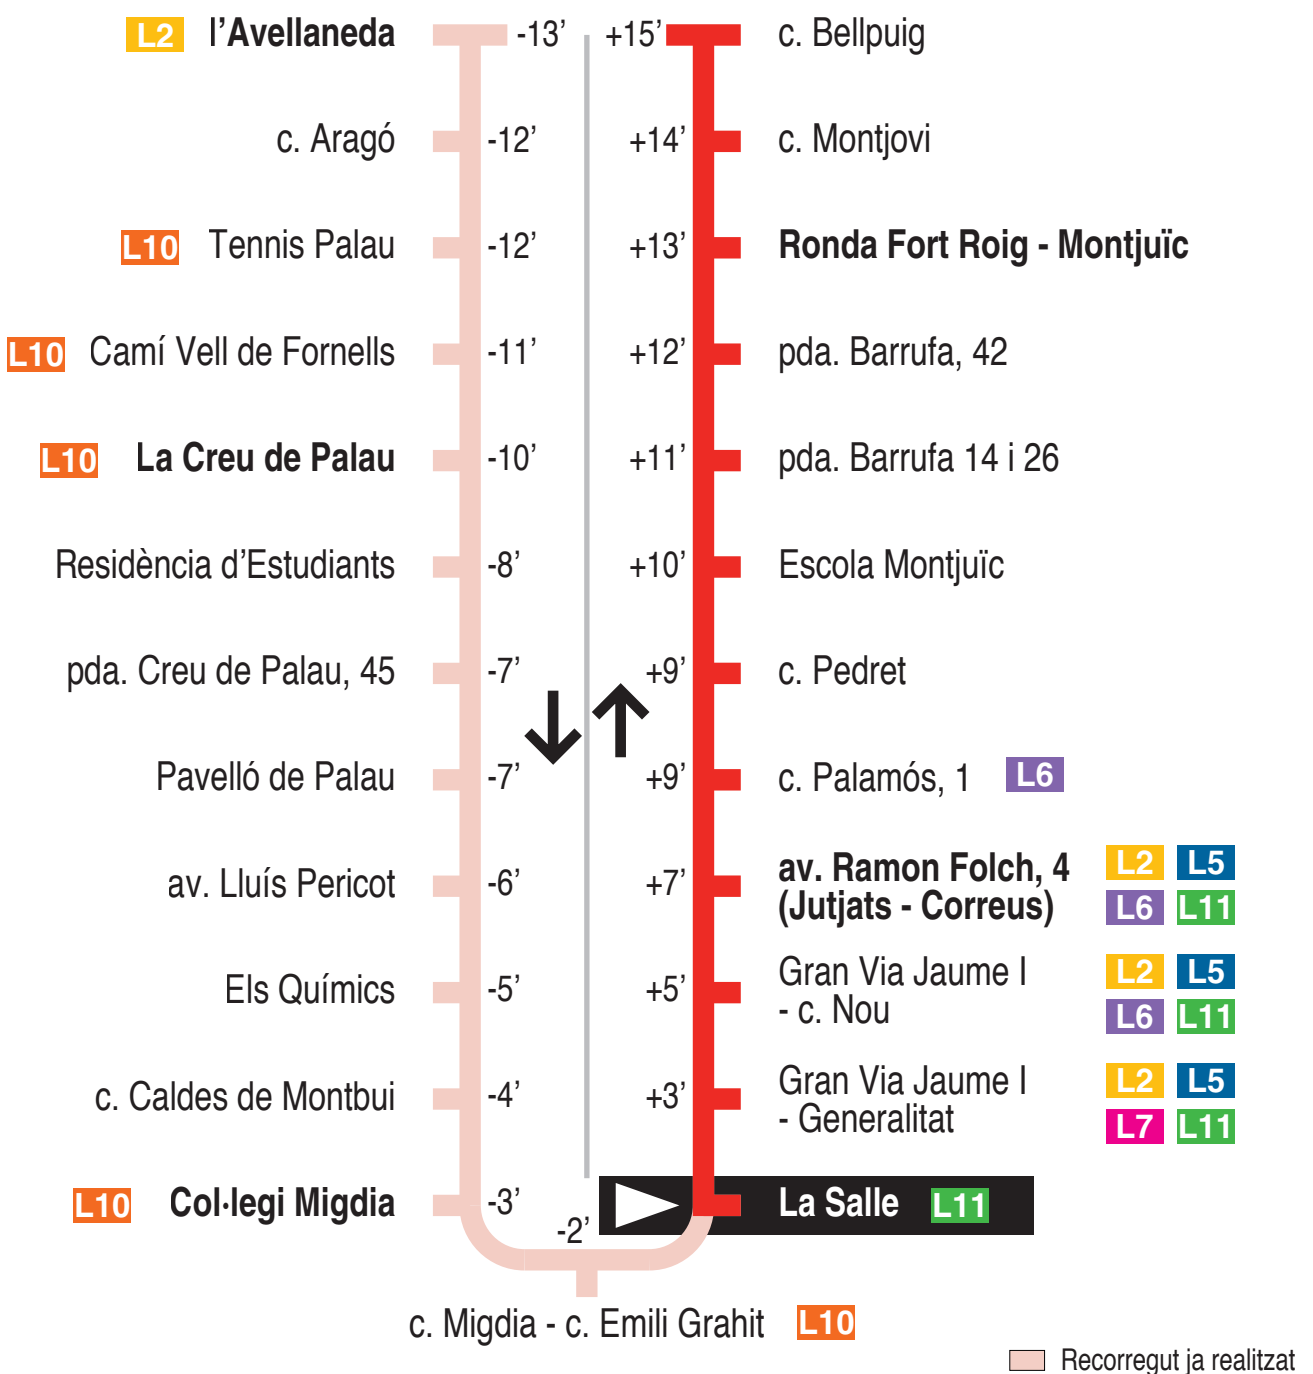

L1 **Montjuïc - Ramon Folch (Jutjats) - Avellaneda**
La Salle 15149

Hores de pas per parada: La Salle

De dilluns a divendres feiners (excepte agost)										15'
07.03	07.18	07.33	07.48	08.03	08.18	08.33	08.48	09.03	09.18	
09.33	09.48	10.03	10.18	10.33	10.48	11.03	11.18	11.33	11.48	
12.03	12.18	12.33	12.48	13.03	13.18	13.33	13.48	14.03	14.18	
14.33	14.48	15.03	15.18	15.33	15.48	16.03	16.18	16.33	16.48	
17.03	17.18	17.33	17.48	18.03	18.18	18.33	18.48	19.03	19.18	
19.33	19.48	20.03	20.18	20.33	20.48	21.03	21.18	21.33	21.48	
22.03	1									
Dissabtes feiners i (dilluns a divendres feiners d'agost)										30'
07.18	07.48	08.18	08.48	09.18	09.48	10.18	10.48	11.18	11.48	
12.18	12.48	13.18	13.48	14.18	14.48	15.18	15.48	16.18	16.48	
17.18	17.48	18.18	18.48	19.18	19.48	20.18	20.48	21.18	21.48	
Diumenges i festius										60'
10.48	11.48	12.48	13.48	14.48	15.48	16.48	17.48	18.48	19.48	
20.48										

Per incidències del trànsit poden variar +/- 5 minuts

1 El recorregut finalitza a Jutjats