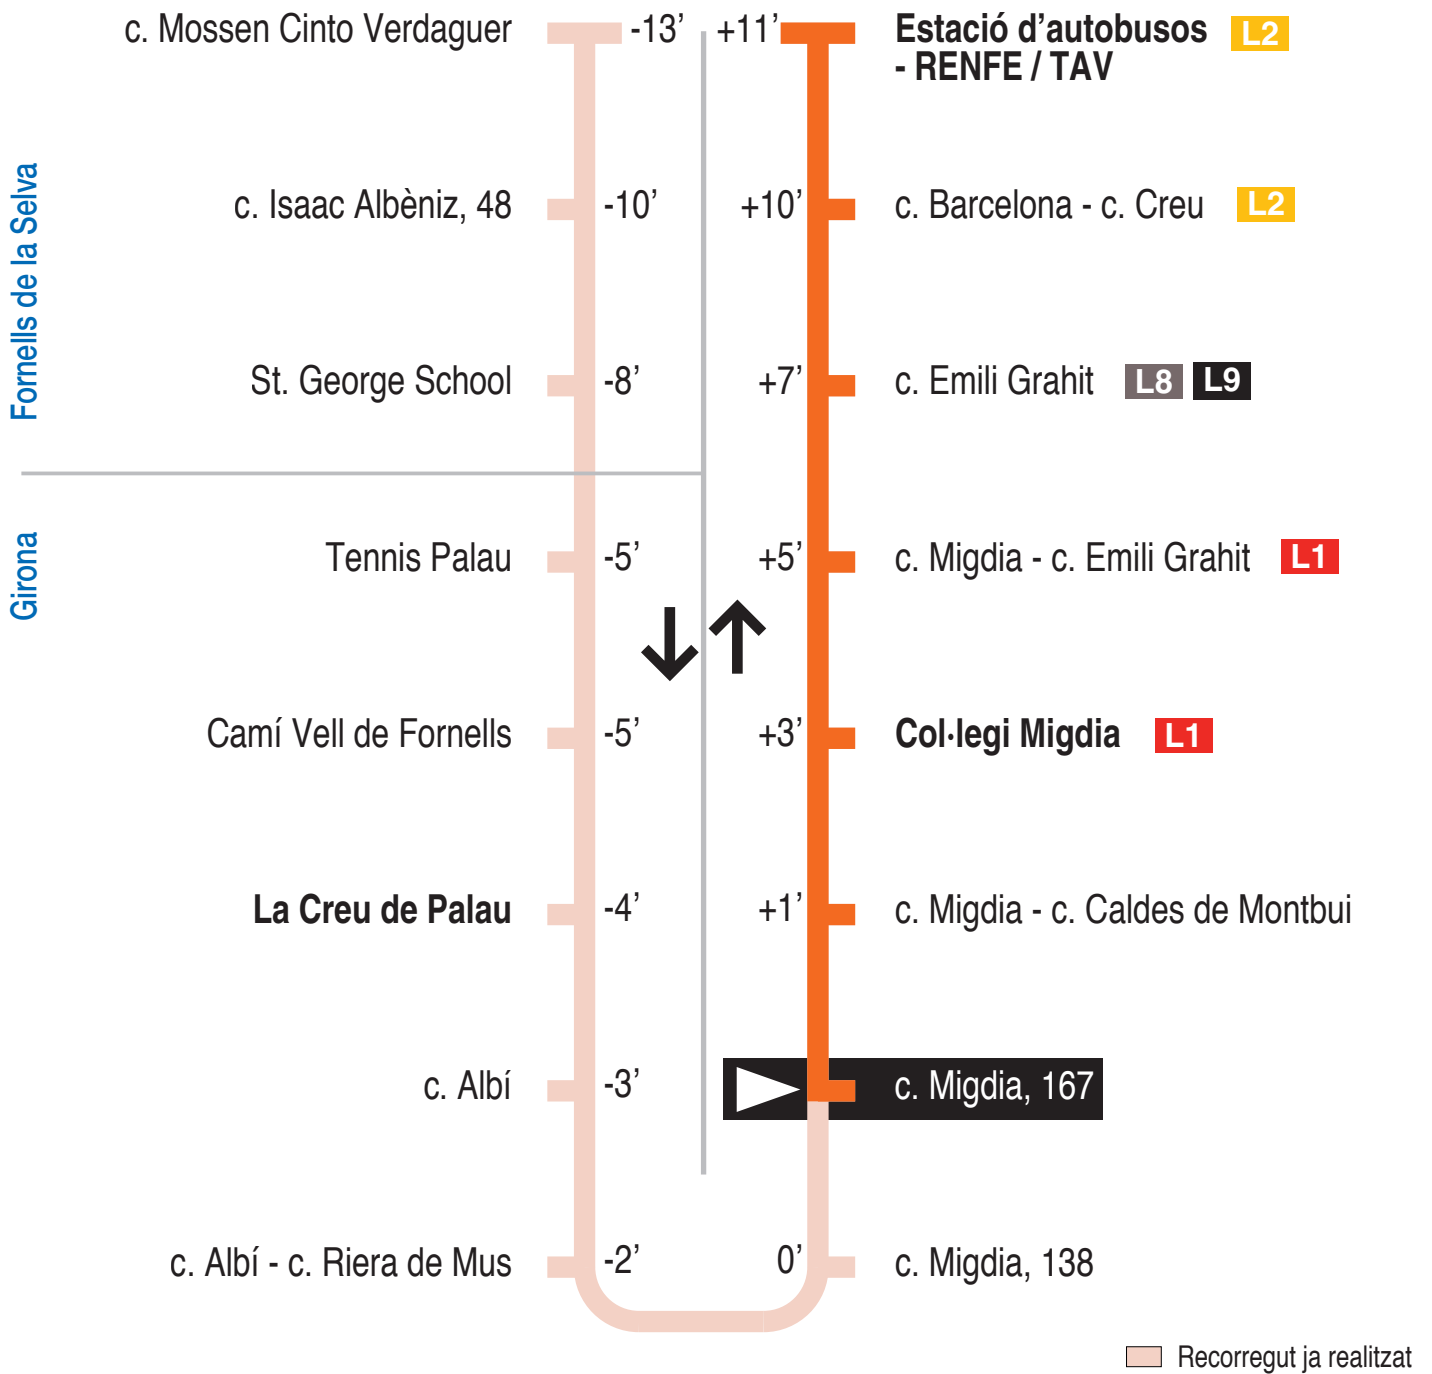

L10 Girona - Fornells de la Selva
 c. Migdia, 167 15148

Hores de pas per parada: c. Migdia, 167

De dilluns a divendres feiners									
7.43	8.43	9.43	10.53	11.53	12.53	13.53	14.53	15.53	16.53
17.53	18.53	19.53	20.53	21.40					
Dissabtes feiners									
7.43	8.43	9.43	10.53	11.53	12.53	13.53	14.53	15.53	16.53
17.53	18.53	19.53	20.53	21.40					
Diumenges i festius									
No hi ha servei									

Per incidències del trànsit poden variar +/- 5 minuts

Consulta quan arribarà l'autobús i els horaris actualitzats:
www.girona.cat/appbus/go?qr=15148